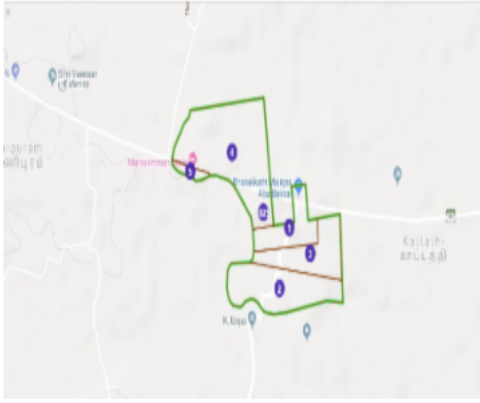

3. வாக்குச் சாவடியின் விவரங்கள்

வாக்குச் சாவடியின் எண் மற்றும் பெயர் : 30 - ஊராட்சி ஒன்றிய நடு நிலைப்பள்ளி தெற்கு பார்த்த கட்டிடம், மேற்கு பகுதி, காட்டாத்தி 614615 வாக்குச் சாவடியின் முகவரி : ஊராட்சி ஒன்றிய நடு நிலைப்பள்ளி தெற்கு பார்த்த கட்டிடம், மேற்கு பகுதி, காட்டாத்தி 614615	வாக்குச் சாவடியின் வகைப்பாடு (ஆண்/பெண்/பொது)	பொது
	துணை வாக்குச் சாவடிகளின் எண்ணிக்கை :	0

4. வாக்காளர்களின் எண்ணிக்கை

தொடங்கும் வரிசை எண்	முடியும் வரிசை எண்.	நிகர வாக்காளர்களின் எண்ணிக்கை			
		ஆண்	பெண்	மூன்றாம் பாலினம்	மொத்தம்
1	920	437	483	0	920

கையொப்பம்

Nazri Naksha

Google Map View

Polling Station Building Front View