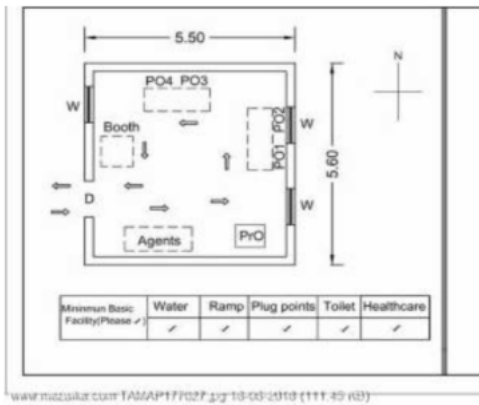

**Google Map View**

**Polling Station Building Front View**

**Polling Station Front View**

**Cad View**

**Key MAP View**

சட்டமன்றத் தொகுதியின் எண் மற்றும் பெயர் : 177-பேராவூரணி  
பிரிவு எண் மற்றும் பெயர் 1-தனிகை விடுதி (வ.கி) மற்றும் (ஊ), நடு உடையார் தெரு வார்டு-2