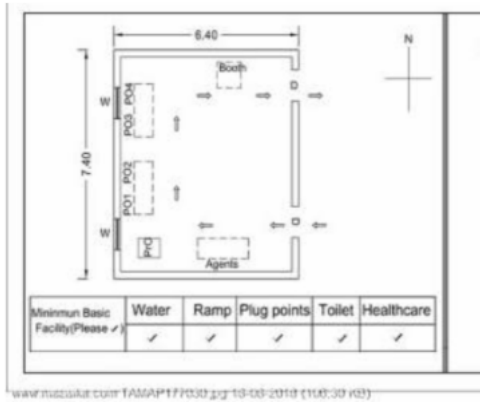

Google Map View

Polling Station Building Front View

Polling Station Front View

Cad View

Key MAP View

சட்டமன்றத் தொகுதியின் எண் மற்றும் பெயர் : 177-பேராவூரணி
பிரிவு எண் மற்றும் பெயர் 1-நம்பிவயல் (வ.கி) மற்றும் (ஊ), ஆதிதிராவிடர் தெருவார்டு-1