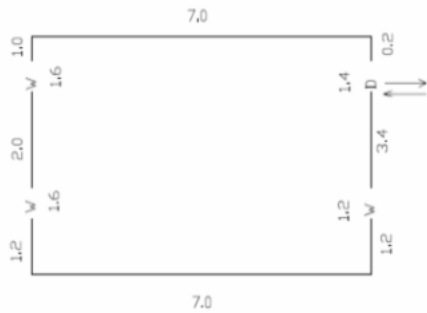

Google Map View

Polling Station Building Front View

Polling Station Front View

Cad View

Key MAP View

1	IQB0875864	பெயர் : இளையராணி கணவர் பெயர்: ராஜா வீட்டு எண் : 1 வயது : 42 பாலினம் : பெண்	Photo is available	2	IQB0885244	பெயர் : ஜெயமுருகன் தந்தையின் பெயர்: செந்தாமரை வீட்டு எண் : 1/205 வயது : 27 பாலினம் : ஆண்	Photo is available	3	IQB0251785	பெயர் : தமிழ்தாசன் - தாயின் பெயர்: சாந்தி - வீட்டு எண் : 3-45 வயது : 35 பாலினம் : ஆண்	Photo is available
4	IQB0114496	பெயர் : பழனிவேல் - தந்தையின் பெயர்: தங்கவேல் - வீட்டு எண் : 3-485 வயது : 37 பாலினம் : ஆண்	Photo is available	5	IQB0632216	பெயர் : விக்னேஷ் - தந்தையின் பெயர்: தங்கப்பா - வீட்டு எண் : 16 வயது : 29 பாலினம் : ஆண்	Photo is available	6	IQB1764257	பெயர் : தாமரை செல்வன் தந்தையின் பெயர்: ரெங்கசாமி வீட்டு எண் : 21-405 வயது : 47 பாலினம் : ஆண்	Photo is available
7	IQB1764000	பெயர் : சாந்தி கணவர் பெயர்: தாமரைசெல்வன் வீட்டு எண் : 21-405 வயது : 44 பாலினம் : பெண்	Photo is available	8	IQB0632265	பெயர் : வனிதா - கணவர் பெயர்: சுப்பிரமணியன் - வீட்டு எண் : 41-B வயது : 40 பாலினம் : பெண்	Photo is available	9	IQB0353680	பெயர் : செளந்தரியன் - தந்தையின் பெயர்: வீராச்சாமி - வீட்டு எண் : 42 வயது : 32 பாலினம் : ஆண்	Photo is available
10	IQB0353763	பெயர் : சித்திரைவேல் - தந்தையின் பெயர்: ராமசாமி - வீட்டு எண் : 46B வயது : 43 பாலினம் : ஆண்	Photo is available	11	IQB0353813	பெயர் : சரிதா - கணவர் பெயர்: சித்திரைவேல் - வீட்டு எண் : 46B வயது : 41 பாலினம் : பெண்	Photo is available	12	IQB0183566	பெயர் : பார்த்திகா - தந்தையின் பெயர்: பன்னீர் செல்வம் - வீட்டு எண் : 47 வயது : 35 பாலினம் : பெண்	Photo is available
13	IQB0922252	பெயர் : விஸ்வநாதன் தந்தையின் பெயர்: செல்வராசு வீட்டு எண் : 50 வயது : 25 பாலினம் : ஆண்	Photo is available	14	IQB0353664	பெயர் : ராதிகா - தந்தையின் பெயர்: அமிர்தம் - வீட்டு எண் : 51A வயது : 36 பாலினம் : பெண்	Photo is available	15	IQB1895978	பெயர் : நவீன் தந்தையின் பெயர்: கோவிந்தராசு வீட்டு எண் : 73F வயது : 21 பாலினம் : ஆண்	Photo is available
16	IQB1881739	பெயர் : நர்மதா தந்தையின் பெயர்: நாடிமுத்து வீட்டு எண் : 201/1 வயது : 23 பாலினம் : பெண்	Photo is available	17	LXP1649813	பெயர் : தேன்மொழி - தந்தையின் பெயர்: மலைச்சாமி - வீட்டு எண் : 277 வயது : 49 பாலினம் : பெண்	Photo is available	18	IQB2003853	பெயர் : பூங்கணேஷ் முருகேசன் தந்தையின் பெயர்: முருகேசன் வீட்டு எண் : 293 வயது : 24 பாலினம் : ஆண்	Photo is available
19	IQB0282202	பெயர் : பாண்டியன் - தந்தையின் பெயர்: சடையன் - வீட்டு எண் : 297 வயது : 39 பாலினம் : ஆண்	Photo is available	20	LXP2159143	பெயர் : ராஜாமணி - கணவர் பெயர்: நடராஜன் - வீட்டு எண் : 388 வயது : 83 பாலினம் : பெண்	Photo is available	21	IQB1038868	பெயர் : செயகாந்தம் - கணவர் பெயர்: வீராச்சாமி - வீட்டு எண் : 389 வயது : 60 பாலினம் : பெண்	Photo is available
22	IQB0156679	பெயர் : அபிநயா - தந்தையின் பெயர்: வீராச்சாமி - வீட்டு எண் : 389 வயது : 34 பாலினம் : பெண்	Photo is available	23	IQB0632356	பெயர் : கோபிநாத் - தந்தையின் பெயர்: வீராச்சாமி - வீட்டு எண் : 389 வயது : 30 பாலினம் : ஆண்	Photo is available	24	IQB1038876	பெயர் : தங்கராசு - தந்தையின் பெயர்: ராமன் - வீட்டு எண் : 390 வயது : 72 பாலினம் : ஆண்	Photo is available
25	IQB1038884	பெயர் : அன்னக்கிளி - கணவர் பெயர்: தங்கராசு - வீட்டு எண் : 390 வயது : 54 பாலினம் : பெண்	Photo is available	26	IQB0156687	பெயர் : தர்மதுரை - தந்தையின் பெயர்: தங்கராசு - வீட்டு எண் : 390 வயது : 37 பாலினம் : ஆண்	Photo is available	27	IQB1882216	பெயர் : அரவிந்த் தந்தையின் பெயர்: தங்கராசு வீட்டு எண் : 390 வயது : 23 பாலினம் : ஆண்	Photo is available
28	IQB1038892	பெயர் : சீதாலெட்சுமி - கணவர் பெயர்: குழந்தையன் - வீட்டு எண் : 391 வயது : 79 பாலினம் : பெண்	Photo is available	29	IQB1038900	பெயர் : பத்மினி - கணவர் பெயர்: குழந்தையன் - வீட்டு எண் : 391 வயது : 66 பாலினம் : பெண்	Photo is available	30	LXP1645811	பெயர் : கனேசன் - தந்தையின் பெயர்: குழந்தையன் - வீட்டு எண் : 391 வயது : 45 பாலினம் : ஆண்	Photo is available