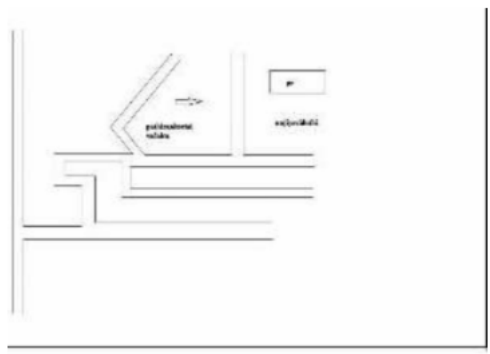

Google Map View

Polling Station Building Front View

Polling Station Front View

Cad View

Key MAP View

சட்டமன்றத் தொகுதியின் எண் மற்றும் பெயர் : 177-பேராவூரணி
பிரிவு எண் மற்றும் பெயர் 1-கொள்ளூக்காடு (வ.கி) பாதிரங்கோட்டை (ஊ), K உஞ்சியவிடுதி வார்டு-1