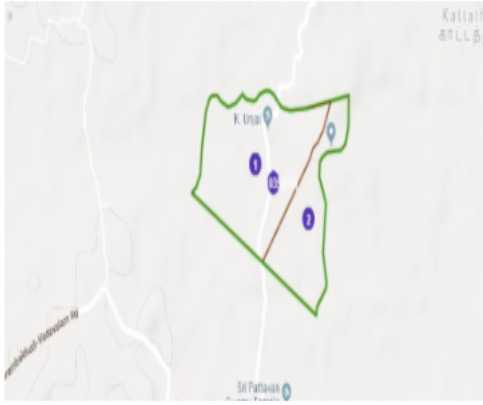

Nazri Naksha