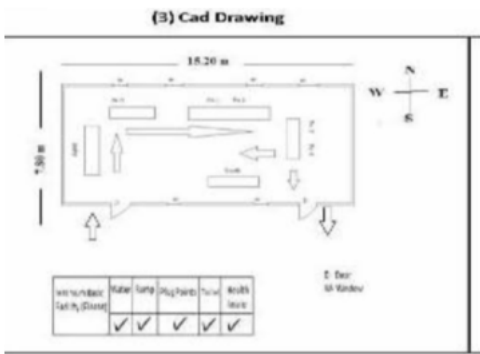

Google Map View

Polling Station Building Front View

Polling Station Front View

Cad View

Key MAP View

சட்டமன்றத் தொகுதியின் எண் மற்றும் பெயர் : 177-பேராவூரணி
பிரிவு எண் மற்றும் பெயர் 1-கொள்ளூக்காடு (வ.கி) பாதிரங்கோட்டை (ஊ), K உஞ்சியவிடுதி வார்டு-1