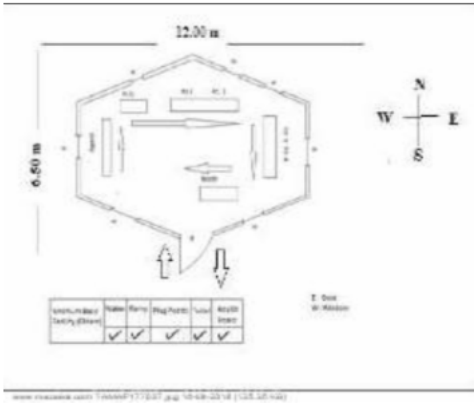

Google Map View

Polling Station Building Front View

Polling Station Front View

Cad View

Key MAP View

1 பெயர் : ராஜேஸ்வரி கணவர் பெயர்: கருப்பையன் வீட்டு எண் : 1 வயது : 62 பாலினம் : பெண் Photo is available	IQB1827245	2 பெயர் : முருகேசன் - தந்தையின் பெயர்: அப்பாத்துரை - வீட்டு எண் : 1 வயது : 42 பாலினம் : ஆண் Photo is available	IQB0818823	3 பெயர் : நந்தகோபால் - தந்தையின் பெயர்: சேதுராமன் - வீட்டு எண் : 1 வயது : 33 பாலினம் : ஆண் Photo is available	IQB0771501
4 பெயர் : பாஸ்கர் - தந்தையின் பெயர்: மதியழகன் - வீட்டு எண் : 1 வயது : 27 பாலினம் : ஆண் Photo is available	IQB0819029	5 பெயர் : சதிஷ் தந்தையின் பெயர்: அய்யாமுத்து வீட்டு எண் : 1 வயது : 25 பாலினம் : ஆண் Photo is available	IQB0919159	6 பெயர் : பவித்ரன் தந்தையின் பெயர்: சந்திரசேகரன் வீட்டு எண் : 1 வயது : 25 பாலினம் : ஆண் Photo is available	IQB1819671
7 பெயர் : மகாலெட்சுமி - கணவர் பெயர்: ரவிச்சந்திரன் - வீட்டு எண் : 1-430 வயது : 40 பாலினம் : பெண் Photo is available	IQB0355255	8 பெயர் : ஜீவிதா தந்தையின் பெயர்: செல்லத்துரை வீட்டு எண் : 2-234 வயது : 23 பாலினம் : பெண் Photo is available	IQB1827146	9 பெயர் : இளவரசன் - தந்தையின் பெயர்: பழனிப்பன் - வீட்டு எண் : 3-234 வயது : 30 பாலினம் : ஆண் Photo is available	IQB0678680
10 பெயர் : மணிமேகலை - கணவர் பெயர்: பழனிவேலு - வீட்டு எண் : 3-247 வயது : 47 பாலினம் : பெண் Photo is available	LXP2038131	11 பெயர் : பழனிவேலு - தந்தையின் பெயர்: வீரையன் - வீட்டு எண் : 3-247 வயது : 47 பாலினம் : ஆண் Photo is available	IQB1035906	12 பெயர் : பழனிச்சாமி - தந்தையின் பெயர்: ரொங்கசாமி - வீட்டு எண் : 3-250 வயது : 42 பாலினம் : ஆண் Photo is available	IQB0678672
13 பெயர் : சித்திரா - கணவர் பெயர்: பழனிசாமி - வீட்டு எண் : 3-250 வயது : 42 பாலினம் : பெண் Photo is available	IQB0678706	14 பெயர் : செல்வி - கணவர் பெயர்: ஆறுமுகம் - வீட்டு எண் : 3-296 வயது : 37 பாலினம் : பெண் Photo is available	IQB0678656	15 பெயர் : இலக்கியா - தந்தையின் பெயர்: இளங்கோவன் - வீட்டு எண் : 3-344 வயது : 29 பாலினம் : பெண் Photo is available	IQB0771758
16 பெயர் : ரம்பா தந்தையின் பெயர்: பழனிவேல் வீட்டு எண் : 4-47 வயது : 25 பாலினம் : பெண் Photo is available	IQB0885566	S 17 பெயர் : சிநேகா தந்தையின் பெயர்: சபாஸ்சந்திரபோஸ் வீட்டு எண் : 4/64 வயது : 22 பாலினம் : பெண் Photo is available	IQB1936731	18 பெயர் : அகிலா ஆ தந்தையின் பெயர்: அனந்தாவிநாயகமூர்த்தி வீட்டு எண் : 4/346 வயது : 20 பாலினம் : பெண் Photo is available	IQB1953470
19 பெயர் : மாரியம்மாள் - கணவர் பெயர்: சூரியமூர்த்தி - வீட்டு எண் : 4-363 வயது : 39 பாலினம் : பெண் Photo is available	IQB0678722	20 பெயர் : சுரேஷ் - தந்தையின் பெயர்: முத்தன் - வீட்டு எண் : 4-363 வயது : 34 பாலினம் : ஆண் Photo is available	IQB0678763	21 பெயர் : சுதாகர் - தந்தையின் பெயர்: பழனிவேலு - வீட்டு எண் : 4-368 வயது : 32 பாலினம் : ஆண் Photo is available	IQB0678912
22 பெயர் : மாரிமுத்து - தந்தையின் பெயர்: சண்ணாசி - வீட்டு எண் : 4-397 வயது : 42 பாலினம் : ஆண் Photo is available	IQB0355164	23 பெயர் : சாந்தி கணவர் பெயர்: ஹரிஹரன் வீட்டு எண் : 6 வயது : 23 பாலினம் : பெண் Photo is available	IQB1896554	24 பெயர் : சேதுராமன் தந்தையின் பெயர்: நாகப்பிள்ளை வீட்டு எண் : 30/4 வயது : 60 பாலினம் : ஆண் Photo is available	IQB1933407
25 பெயர் : ராம்குமார் தந்தையின் பெயர்: நாடிமுத்து வீட்டு எண் : 37 சி வயது : 27 பாலினம் : ஆண் Photo is available	IQB0875369	26 பெயர் : ரகுபதி தந்தையின் பெயர்: ரொங்கசாமி வீட்டு எண் : 224 வயது : 27 பாலினம் : ஆண் Photo is available	IQB1746445	27 பெயர் : சரஸ்வதி - கணவர் பெயர்: சின்னக்கண்ணு - வீட்டு எண் : 231 வயது : 76 பாலினம் : பெண் Photo is available	IQB0633263
28 பெயர் : விசேந்திரன் - தந்தையின் பெயர்: மாணிக்கம் - வீட்டு எண் : 232 வயது : 66 பாலினம் : ஆண் Photo is available	IQB1035914	29 பெயர் : மணிமேகலை - கணவர் பெயர்: விசேந்திரன் - வீட்டு எண் : 232 வயது : 55 பாலினம் : பெண் Photo is available	IQB1035922	30 பெயர் : தினேஷ் - தந்தையின் பெயர்: விஜேந்திரன் - வீட்டு எண் : 232 வயது : 32 பாலினம் : ஆண் Photo is available	IQB0461830