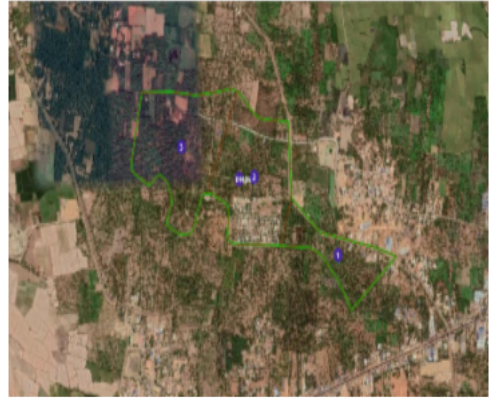

**Google Map View**

**Polling Station Building Front View**

**Polling Station Front View**

**Cad View**

**Key MAP View**

சட்டமன்றத் தொகுதியின் எண் மற்றும் பெயர் : 177-பேராவூரணி  
பிரிவு எண் மற்றும் பெயர் 1-கொண்டிகுளம் (வ.கி) மற்றும் (ஊ), கொண்டிகுளம் முக்கிய சாலை வார்டு-1