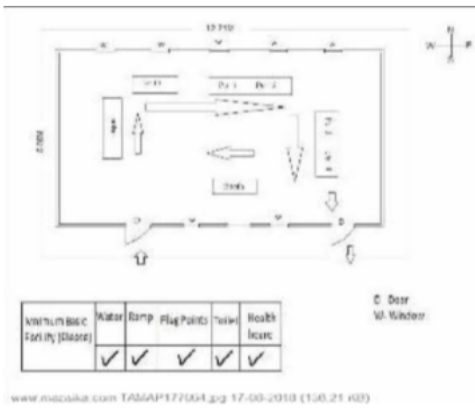

Google Map View

Polling Station Building Front View

Polling Station Front View

Cad View

Key MAP View

1 பெயர் : பூநீரங்கம் - கணவர் பெயர்: கோவிந்தராசு - வீட்டு எண் : 1 வயது : 52 பாலினம் : பெண் Photo is available	2 பெயர் : மணிராஜ் - தந்தையின் பெயர்: கருப்பையன் - வீட்டு எண் : 1 வயது : 38 பாலினம் : ஆண் Photo is available	3 பெயர் : தர்மராசு தந்தையின் பெயர்: செல்வராசு - வீட்டு எண் : 1 வயது : 37 பாலினம் : ஆண் Photo is available
4 பெயர் : கீர்த்திகா தந்தையின் பெயர்: முருகசுன் வீட்டு எண் : 1 வயது : 28 பாலினம் : பெண் Photo is available	5 பெயர் : சீதாலக்ஷ்மி தந்தையின் பெயர்: பன்னீர்செல்வம் வீட்டு எண் : 1 வயது : 27 பாலினம் : பெண் Photo is available	6 பெயர் : சரண்ராஜ் தந்தையின் பெயர்: செல்வராசு வீட்டு எண் : 1/1 வயது : 32 பாலினம் : ஆண் Photo is available
7 பெயர் : ராஜலெட்சுமி கணவர் பெயர்: பாபுராஜ் வீட்டு எண் : 1/1 வயது : 22 பாலினம் : பெண் Photo is available	8 பெயர் : ஆனந்தன் - தந்தையின் பெயர்: கருப்பையா - வீட்டு எண் : 1-3A வயது : 39 பாலினம் : ஆண் Photo is available	9 பெயர் : கீதா - கணவர் பெயர்: ஆனந்தன் - வீட்டு எண் : 1-3a வயது : 33 பாலினம் : பெண் Photo is available
10 பெயர் : விக்கனேஷ் தந்தையின் பெயர்: கோவிந்தன் வீட்டு எண் : 1/4 வயது : 23 பாலினம் : ஆண் Photo is available	11 பெயர் : வெற்றிவேல் தந்தையின் பெயர்: குமார் வீட்டு எண் : 1/4 வயது : 23 பாலினம் : ஆண் Photo is available	12 பெயர் : சூரியா தந்தையின் பெயர்: ரவி வீட்டு எண் : 1-5 வயது : 25 பாலினம் : ஆண் Photo is available
13 பெயர் : சுந்தர் தந்தையின் பெயர்: ரவி வீட்டு எண் : 1/5 வயது : 23 பாலினம் : ஆண் Photo is available	14 பெயர் : சிவசக்தி சி தந்தையின் பெயர்: சித்திரவேல் வீட்டு எண் : 1/5 வயது : 22 பாலினம் : பெண் Photo is available	15 பெயர் : தியாகராஜன் - தந்தையின் பெயர்: ராமையன் - வீட்டு எண் : 1-6A வயது : 46 பாலினம் : ஆண் Photo is available
16 பெயர் : செந்தில்குமார் - தந்தையின் பெயர்: ராமையா - வீட்டு எண் : 1-6A வயது : 42 பாலினம் : ஆண் Photo is available	17 பெயர் : பிரியா - கணவர் பெயர்: செந்தில்குமார் - வீட்டு எண் : 1-6a வயது : 31 பாலினம் : பெண் Photo is available	18 பெயர் : ஹரிஷிணி தந்தையின் பெயர்: நந்தகுமார் வீட்டு எண் : 1/6B வயது : 23 பாலினம் : பெண் Photo is available
19 பெயர் : லாவண்யா தந்தையின் பெயர்: நந்தகுமார் வீட்டு எண் : 1/6B வயது : 21 பாலினம் : பெண் Photo is available	20 பெயர் : கலைச்செல்வி - கணவர் பெயர்: நந்தகுமார் - வீட்டு எண் : 1-6-B வயது : 50 பாலினம் : பெண் Photo is available	21 பெயர் : கோவிந்தராஜ் - தந்தையின் பெயர்: ராமையா - வீட்டு எண் : 1-7A வயது : 43 பாலினம் : ஆண் Photo is available
22 பெயர் : கண்ணன் தந்தையின் பெயர்: முத்து வீட்டு எண் : 1/7B வயது : 24 பாலினம் : ஆண் Photo is available	23 பெயர் : பவி தந்தையின் பெயர்: முத்து வீட்டு எண் : 1/7B வயது : 22 பாலினம் : பெண் Photo is available	24 பெயர் : சசிகலா - கணவர் பெயர்: மதியழகன் - வீட்டு எண் : 1-8A வயது : 46 பாலினம் : பெண் Photo is available
25 பெயர் : பாணுச்சந்தர் - தந்தையின் பெயர்: சிவஞானமூர்த்தி - வீட்டு எண் : 1-8-A1 வயது : 32 பாலினம் : ஆண் Photo is available	26 பெயர் : அனுசியா தந்தையின் பெயர்: செல்வராசு வீட்டு எண் : 1/8B வயது : 25 பாலினம் : பெண் Photo is available	27 பெயர் : நாகவள்ளி - கணவர் பெயர்: தியாகராஜன் - வீட்டு எண் : 1-13 வயது : 39 பாலினம் : பெண் Photo is available
28 பெயர் : வேந்தன் - தந்தையின் பெயர்: ரெங்கசாமி - வீட்டு எண் : 1-16 வயது : 30 பாலினம் : ஆண் Photo is available	29 பெயர் : அம்பிகா - கணவர் பெயர்: கோவிந்தராசு - வீட்டு எண் : 1-17 வயது : 38 பாலினம் : பெண் Photo is available	30 பெயர் : முத்துலட்சுமி கணவர் பெயர்: விக்கனேஷ் வீட்டு எண் : 1/17ஏ 1 வயது : 29 பாலினம் : பெண் Photo is available