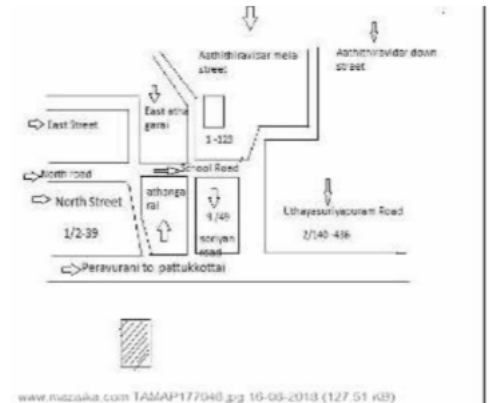

Key MAP View