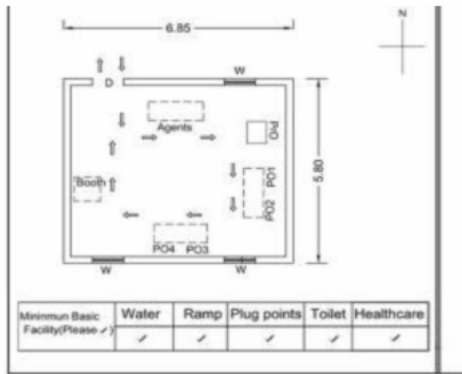

Google Map View

Polling Station Building Front View

Polling Station Front View

Cad View

Key MAP View

1 பெயர் : முத்துராசு - தந்தையின் பெயர்: வைத்திலிங்கம் - வீட்டு எண் : 1 வயது : 81 பாலினம் : ஆண் Photo is available	2 பெயர் : இராமசாமி - தந்தையின் பெயர்: சின்னையன் - வீட்டு எண் : 1 வயது : 75 பாலினம் : ஆண் Photo is available	3 பெயர் : குஞ்சுப்பிள்ளை - தந்தையின் பெயர்: நாடிமுத்துவேளார் - வீட்டு எண் : 1 வயது : 65 பாலினம் : ஆண் Photo is available
4 பெயர் : முருகையன் - தந்தையின் பெயர்: மாணிக்கதேவர் - வீட்டு எண் : 1 வயது : 65 பாலினம் : ஆண் Photo is available	5 பெயர் : சீதா லெட்சுமி - கணவர் பெயர்: இராமசாமி - வீட்டு எண் : 1 வயது : 61 பாலினம் : பெண் Photo is available	6 பெயர் : சிங்காரம் - தந்தையின் பெயர்: கண்ணப்பன் - வீட்டு எண் : 1 வயது : 58 பாலினம் : ஆண் Photo is available
7 பெயர் : மகாலிங்கம் - தந்தையின் பெயர்: சுப்பையா - வீட்டு எண் : 1 வயது : 56 பாலினம் : ஆண் Photo is available	8 பெயர் : ரவி - தந்தையின் பெயர்: கருப்பையா - வீட்டு எண் : 1 வயது : 55 பாலினம் : ஆண் Photo is available	9 பெயர் : ஜெயா - கணவர் பெயர்: மாடாசாமி - வீட்டு எண் : 1 வயது : 53 பாலினம் : பெண் Photo is available
10 பெயர் : அய்யாத்துரை - தந்தையின் பெயர்: ஆறுமுகம் - வீட்டு எண் : 1 வயது : 53 பாலினம் : ஆண் Photo is available	11 பெயர் : சின்னையன் - தந்தையின் பெயர்: ராமசாமி - வீட்டு எண் : 1 வயது : 52 பாலினம் : ஆண் Photo is available	12 பெயர் : சந்திர சேகர் - தந்தையின் பெயர்: பெத்தபெருமாள் - வீட்டு எண் : 1 வயது : 52 பாலினம் : ஆண் Photo is available
13 பெயர் : தவமணி - கணவர் பெயர்: மகாலிங்கம் - வீட்டு எண் : 1 வயது : 51 பாலினம் : பெண் Photo is available	14 பெயர் : சூமதி - கணவர் பெயர்: பழனிச்சாமி - வீட்டு எண் : 1 வயது : 51 பாலினம் : பெண் Photo is available	15 பெயர் : பழனிவரி - கணவர் பெயர்: அய்யாத்துரை - வீட்டு எண் : 1 வயது : 49 பாலினம் : பெண் Photo is available
16 பெயர் : ரேணுகாதேவி - கணவர் பெயர்: கோவிந்தராஜ் - வீட்டு எண் : 1 வயது : 49 பாலினம் : பெண் Photo is available	17 பெயர் : இந்திரா - கணவர் பெயர்: சக்திவேல் - வீட்டு எண் : 1 வயது : 48 பாலினம் : பெண் Photo is available	18 பெயர் : ராஜாத்தி - கணவர் பெயர்: வீரமணி - வீட்டு எண் : 1 வயது : 47 பாலினம் : பெண் Photo is available
19 பெயர் : செந்தில்குமார் - தந்தையின் பெயர்: முத்துராசு - வீட்டு எண் : 1 வயது : 46 பாலினம் : ஆண் Photo is available	20 பெயர் : புனிதா - கணவர் பெயர்: முத்துராஜ் - வீட்டு எண் : 1 வயது : 46 பாலினம் : பெண் Photo is available	21 பெயர் : கவிதா - கணவர் பெயர்: மாரிமுத்து - வீட்டு எண் : 1 வயது : 46 பாலினம் : பெண் Photo is available
22 பெயர் : மாலதி - கணவர் பெயர்: ராஜா - வீட்டு எண் : 1 வயது : 46 பாலினம் : பெண் Photo is available	23 பெயர் : கவிதா - கணவர் பெயர்: பன்னீர்செல்வம் - வீட்டு எண் : 1 வயது : 46 பாலினம் : பெண் Photo is available	24 பெயர் : மல்லிகா - கணவர் பெயர்: துரைராசு - வீட்டு எண் : 1 வயது : 45 பாலினம் : பெண் Photo is available
25 பெயர் : பால்ராஜ் - தந்தையின் பெயர்: பன்னீர் செல்வம் - வீட்டு எண் : 1 வயது : 45 பாலினம் : ஆண் Photo is available	26 பெயர் : சூமதி - கணவர் பெயர்: பாஸ்கர் - வீட்டு எண் : 1 வயது : 44 பாலினம் : பெண் Photo is available	27 பெயர் : ரவிக்குமார் - தந்தையின் பெயர்: அண்ணாமலை - வீட்டு எண் : 1 வயது : 44 பாலினம் : ஆண் Photo is available
28 பெயர் : கார்த்திகேயன் - தந்தையின் பெயர்: திருஞானசம்பந்தம் - வீட்டு எண் : 1 வயது : 43 பாலினம் : ஆண் Photo is available	29 பெயர் : சசிகலா - கணவர் பெயர்: நாகராஜன் - வீட்டு எண் : 1 வயது : 43 பாலினம் : பெண் Photo is available	30 பெயர் : சத்தியமூர்த்தி - தந்தையின் பெயர்: முத்துராசு - வீட்டு எண் : 1 வயது : 43 பாலினம் : ஆண் Photo is available