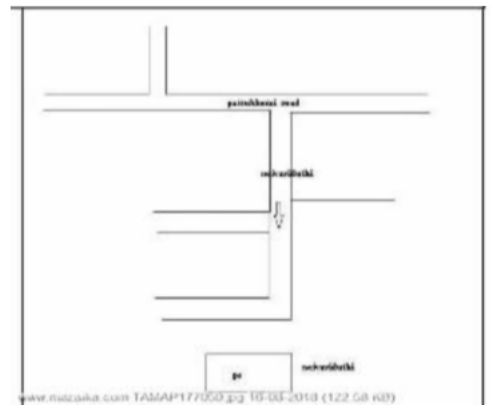

Google Map View

Polling Station Building Front View

Polling Station Front View

Cad View

Key MAP View

சட்டமன்றத் தொகுதியின் எண் மற்றும் பெயர் : 177-பேரவூரணி பிரிவு எண் மற்றும் பெயர் 1-நெய்வாவிடுதி (வ.கி) பூவானூர் (ஊ), நெய்வாவிடுதி வார்டு-2