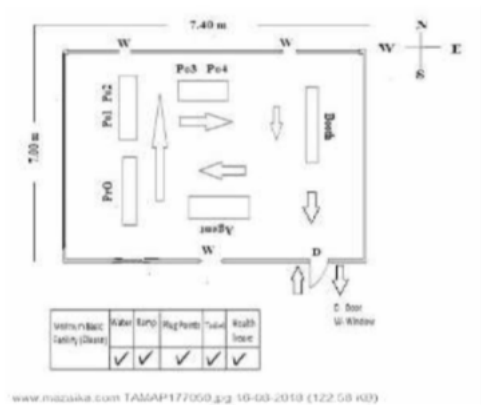

Google Map View

Polling Station Building Front View

Polling Station Front View

Cad View

Key MAP View

சட்டமன்றத் தொகுதியின் எண் மற்றும் பெயர் : 177-பேரவூரணி பிரிவு எண் மற்றும் பெயர் 1-நெய்வாவிடுதி (வ.கி) பூவானூர் (ஊ), நெய்வாவிடுதி வார்டு-2