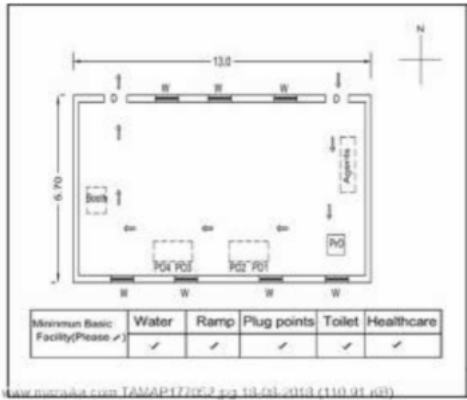

**Google Map View**

**Polling Station Building Front View**

**Polling Station Front View**

**Cad View**

**Key MAP View**

1 பெயர் : நாகராஜன் தந்தையின் பெயர்: சாமிக்கண்ணு வீட்டு எண் : 0 வயது : 56 பாலினம் : ஆண் Photo is available	2 பெயர் : திருநாகேஷ்வரன் தந்தையின் பெயர்: ராஜா வீட்டு எண் : 0 வயது : 26 பாலினம் : ஆண் Photo is available	3 பெயர் : பெரமராசு தந்தையின் பெயர்: சரவணன் வீட்டு எண் : 0 வயது : 25 பாலினம் : ஆண் Photo is available
4 பெயர் : நிவேதா தந்தையின் பெயர்: ரெங்கசாமி வீட்டு எண் : 0 வயது : 25 பாலினம் : பெண் Photo is available	5 பெயர் : ராமையா தந்தையின் பெயர்: ராஜா வீட்டு எண் : 0 வயது : 24 பாலினம் : ஆண் Photo is available	6 பெயர் : விக்னெஷ் தந்தையின் பெயர்: ரெங்கசாமி வீட்டு எண் : 0 வயது : 24 பாலினம் : ஆண் Photo is available
7 பெயர் : சஞ்சய் சுரேஷ் தந்தையின் பெயர்: சுரேஷ் வீட்டு எண் : 0 வயது : 20 பாலினம் : ஆண் Photo is available	8 பெயர் : பாப்பு - கணவர் பெயர்: கருப்பையன் - வீட்டு எண் : 1 வயது : 70 பாலினம் : பெண் Photo is available	9 பெயர் : ராசகுமாரி - கணவர் பெயர்: செம்பையன் - வீட்டு எண் : 1 வயது : 70 பாலினம் : பெண் Photo is available
10 பெயர் : காளியம்மாள் - கணவர் பெயர்: வீரமலை - வீட்டு எண் : 1 வயது : 66 பாலினம் : பெண் Photo is available	11 பெயர் : பானுமதி - கணவர் பெயர்: அங்குசாமி - வீட்டு எண் : 1 வயது : 61 பாலினம் : பெண் Photo is available	12 பெயர் : தங்கராசு - தந்தையின் பெயர்: செல்லையா - வீட்டு எண் : 1 வயது : 50 பாலினம் : ஆண் Photo is available
13 பெயர் : ராஜா - தந்தையின் பெயர்: ரெங்கசாமி - வீட்டு எண் : 1 வயது : 50 பாலினம் : ஆண் Photo is available	14 பெயர் : சரோஜா - கணவர் பெயர்: ராஜேந்திரன் - வீட்டு எண் : 1 வயது : 50 பாலினம் : பெண் Photo is available	15 பெயர் : சண்முகசுந்தரம் - தந்தையின் பெயர்: பெரியதம்பி - வீட்டு எண் : 1 வயது : 50 பாலினம் : ஆண் Photo is available
16 பெயர் : ஹரிகுமார் - தந்தையின் பெயர்: பழனிசாமி - வீட்டு எண் : 1 வயது : 50 பாலினம் : ஆண் Photo is available	17 பெயர் : இந்துமதி - கணவர் பெயர்: ராமையன் - வீட்டு எண் : 1 வயது : 48 பாலினம் : பெண் Photo is available	18 பெயர் : தமிழ்ச்செல்வி - கணவர் பெயர்: சீனிவாசன் - வீட்டு எண் : 1 வயது : 47 பாலினம் : பெண் Photo is available
19 பெயர் : பிரபாகரன் - தந்தையின் பெயர்: சுப்பையா - வீட்டு எண் : 1 வயது : 46 பாலினம் : ஆண் Photo is available	20 பெயர் : சூமதி - கணவர் பெயர்: சண்முகசுந்தரம் - வீட்டு எண் : 1 வயது : 45 பாலினம் : பெண் Photo is available	21 பெயர் : இளமதி - கணவர் பெயர்: ஹரிகுமார் - வீட்டு எண் : 1 வயது : 45 பாலினம் : பெண் Photo is available
22 பெயர் : விஜயா - கணவர் பெயர்: சரவணக்குமார் - வீட்டு எண் : 1 வயது : 44 பாலினம் : பெண் Photo is available	23 பெயர் : கருப்பையன் - தந்தையின் பெயர்: ரெங்கசாமி - வீட்டு எண் : 1 வயது : 44 பாலினம் : ஆண் Photo is available	24 பெயர் : முத்துசாமி - தந்தையின் பெயர்: செம்பையன் - வீட்டு எண் : 1 வயது : 42 பாலினம் : ஆண் Photo is available
25 பெயர் : முருகேசன் - தந்தையின் பெயர்: செல்லக்கண்ணு - வீட்டு எண் : 1 வயது : 42 பாலினம் : ஆண் Photo is available	26 பெயர் : வெங்கட்ராமன் - தந்தையின் பெயர்: முத்துச்சாமி - வீட்டு எண் : 1 வயது : 42 பாலினம் : ஆண் Photo is available	27 பெயர் : மூர்த்தி - தந்தையின் பெயர்: அப்பாசாமி - வீட்டு எண் : 1 வயது : 42 பாலினம் : ஆண் Photo is available
28 பெயர் : நளினி - கணவர் பெயர்: வரதராஜன் - வீட்டு எண் : 1 வயது : 42 பாலினம் : பெண் Photo is available	29 பெயர் : பாலு - தந்தையின் பெயர்: ரெங்கசாமி - வீட்டு எண் : 1 வயது : 41 பாலினம் : ஆண் Photo is available	30 பெயர் : கணேசன் - தந்தையின் பெயர்: லெட்சுமணன் - வீட்டு எண் : 1 வயது : 41 பாலினம் : ஆண் Photo is available