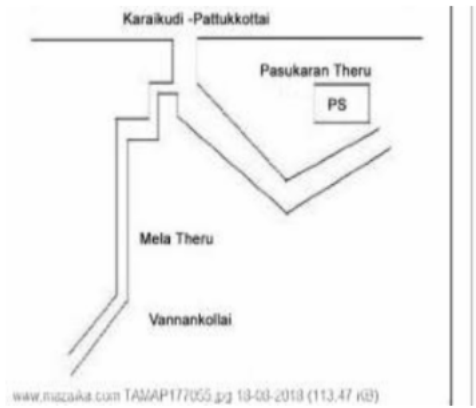

வாக்காளர் பதிவு அலுவலரின்
கையொப்பம்

Nazri Naksha

Google Map View

Polling Station Building Front View

Polling Station Front View

Cad View

Key MAP View

| | | | | | |
|--|------------|--|------------|---|------------|
| 1 பெயர் : கோவிந்தராசு - தந்தையின் பெயர்: ரெங்கசாமி - வீட்டு எண் : 1 வயது : 64 பாலினம் : ஆண் Photo is available | LXP1286137 | 2 பெயர் : மதி - கணவர் பெயர்: கோவிந்தராசு - வீட்டு எண் : 1 வயது : 61 பாலினம் : பெண் Photo is available | LXP1284397 | 3 பெயர் : முத்தீஸ்வரி - கணவர் பெயர்: மாரியப்பன் - வீட்டு எண் : 1 வயது : 49 பாலினம் : பெண் Photo is available | IQB0823831 |
| 4 பெயர் : கோமதி - கணவர் பெயர்: சரவணன் - வீட்டு எண் : 1 வயது : 34 பாலினம் : பெண் Photo is available | IQB0823823 | 5 பெயர் : சுகன்யா - கணவர் பெயர்: பெரியசாமி - வீட்டு எண் : 1 வயது : 31 பாலினம் : பெண் Photo is available | IQB0823856 | 6 பெயர் : பெரிய நாயகி - கணவர் பெயர்: முனியையா - வீட்டு எண் : 1 வயது : 31 பாலினம் : பெண் Photo is available | IQB0773390 |
| 7 பெயர் : அருண் குமார் - தந்தையின் பெயர்: இராமசாமி - வீட்டு எண் : 1 வயது : 27 பாலினம் : ஆண் Photo is available | IQB0823997 | 8 பெயர் : பெரியசாமி தந்தையின் பெயர்: கருப்பையா வீட்டு எண் : 1 வயது : 27 பாலினம் : ஆண் Photo is available | IQB1702067 | 9 பெயர் : பர்வதா கணவர் பெயர்: முத்துக்குமார் வீட்டு எண் : 1/64 வயது : 21 பாலினம் : பெண் Photo is available | IQB2003770 |
| 10 பெயர் : மாதவி தி தந்தையின் பெயர்: திருமேனி வீட்டு எண் : 1/196 வயது : 22 பாலினம் : பெண் Photo is available | IQB2000198 | 11 பெயர் : பெரியநாயகி - கணவர் பெயர்: முத்துச்சாமி - வீட்டு எண் : 2 வயது : 65 பாலினம் : பெண் Photo is available | LXP1285816 | 12 பெயர் : பாலசுப்பிரமணியன் - தந்தையின் பெயர்: உடையப்பன் - வீட்டு எண் : 2 வயது : 46 பாலினம் : ஆண் Photo is available | LXP2154680 |
| 13 பெயர் : ரமேஷ் - தந்தையின் பெயர்: ரெங்கராசு - வீட்டு எண் : 2-88 வயது : 34 பாலினம் : ஆண் Photo is available | IQB0322024 | 14 பெயர் : பெரியதம்பி - தந்தையின் பெயர்: ரெங்கசாமி - வீட்டு எண் : 3 வயது : 63 பாலினம் : ஆண் Photo is available | LXP1285402 | 15 பெயர் : கருப்பன் - தந்தையின் பெயர்: ரெங்கசாமி - வீட்டு எண் : 3 வயது : 61 பாலினம் : ஆண் Photo is available | LXP1285063 |
| 16 பெயர் : அகிலாஜோதி - தந்தையின் பெயர்: செல்வராஜ் - வீட்டு எண் : 3-77 வயது : 32 பாலினம் : பெண் Photo is available | IQB0533984 | 17 பெயர் : பெரியநாயகி கணவர் பெயர்: முனியையா வீட்டு எண் : 3-115 வயது : 28 பாலினம் : பெண் Photo is available | IQB0943894 | 18 பெயர் : சக்திவேல் - தந்தையின் பெயர்: கிருஷ்ணன் - வீட்டு எண் : 3/264 வயது : 47 பாலினம் : ஆண் Photo is available | NWZ0781187 |
| 19 பெயர் : யோகபாரதி கணவர் பெயர்: தெட்சினாமூர்த்தி வீட்டு எண் : 3/313 வயது : 19 பாலினம் : பெண் Photo is available | IQB2045532 | 20 பெயர் : பெரியதம்பி - தந்தையின் பெயர்: முத்துசாமி - வீட்டு எண் : 4 வயது : 75 பாலினம் : ஆண் Photo is available | LXP1285683 | 21 பெயர் : மாரியாயி - கணவர் பெயர்: கருப்பன் - வீட்டு எண் : 4 வயது : 51 பாலினம் : பெண் Photo is available | LXP1284728 |
| 22 பெயர் : ஆர்த்தி தந்தையின் பெயர்: கணேசன் வீட்டு எண் : 4/64 வயது : 26 பாலினம் : பெண் Photo is available | IQB1756782 | 23 பெயர் : பெரியதம்பி - தந்தையின் பெயர்: கருப்பன் - வீட்டு எண் : 5 வயது : 81 பாலினம் : ஆண் Photo is available | IQB1101260 | 24 பெயர் : அம்மணி அம்மாள் - கணவர் பெயர்: பெரியதம்பி - வீட்டு எண் : 5 வயது : 72 பாலினம் : பெண் Photo is available | IQB1101278 |
| 25 பெயர் : நாகலெட்சுமி - கணவர் பெயர்: பெரியதம்பி - வீட்டு எண் : 5 வயது : 49 பாலினம் : பெண் Photo is available | LXP1687474 | 26 பெயர் : பவுளரோஜா - கணவர் பெயர்: கருப்பையா - வீட்டு எண் : 5 வயது : 46 பாலினம் : பெண் Photo is available | LXP1687466 | 27 பெயர் : அருள்குமார் தந்தையின் பெயர்: ரெங்கசாமி வீட்டு எண் : 5 வயது : 20 பாலினம் : ஆண் Photo is available | IQB2020816 |
| 28 பெயர் : முத்துக்கண்ணு - கணவர் பெயர்: செல்வம் - வீட்டு எண் : 6 வயது : 63 பாலினம் : பெண் Photo is available | LXP1286988 | 29 பெயர் : பெரியசாமி - தந்தையின் பெயர்: செல்வம் - வீட்டு எண் : 6 வயது : 43 பாலினம் : ஆண் Photo is available | LXP1690825 | 30 பெயர் : அய்யப்பன் தந்தையின் பெயர்: துரைராசு வீட்டு எண் : 6/52 வயது : 33 பாலினம் : ஆண் Photo is available | IQB0887620 |