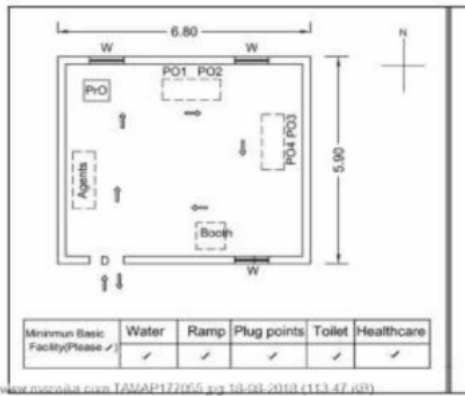

வாக்காளர் பதிவு அலுவலரின்
கையொப்பம்

Nazri Naksha

Google Map View

Polling Station Building Front View

Polling Station Front View

Cad View

Key MAP View

| | | | | | |
|--|------------|--|------------|---|------------|
| 1 பெயர் : கோவிந்தராசு - தந்தையின் பெயர்: ரெங்கசாமி - வீட்டு எண் : 1 வயது : 64 பாலினம் : ஆண் Photo is available | LXP1286137 | 2 பெயர் : மதி - கணவர் பெயர்: கோவிந்தராசு - வீட்டு எண் : 1 வயது : 61 பாலினம் : பெண் Photo is available | LXP1284397 | 3 பெயர் : முத்தீஸ்வரி - கணவர் பெயர்: மாரியப்பன் - வீட்டு எண் : 1 வயது : 49 பாலினம் : பெண் Photo is available | IQB0823831 |
| 4 பெயர் : கோமதி - கணவர் பெயர்: சரவணன் - வீட்டு எண் : 1 வயது : 34 பாலினம் : பெண் Photo is available | IQB0823823 | 5 பெயர் : சுகன்யா - கணவர் பெயர்: பெரியசாமி - வீட்டு எண் : 1 வயது : 31 பாலினம் : பெண் Photo is available | IQB0823856 | 6 பெயர் : பெரிய நாயகி - கணவர் பெயர்: முனியையா - வீட்டு எண் : 1 வயது : 31 பாலினம் : பெண் Photo is available | IQB0773390 |
| 7 பெயர் : அருண் குமார் - தந்தையின் பெயர்: இராமசாமி - வீட்டு எண் : 1 வயது : 27 பாலினம் : ஆண் Photo is available | IQB0823997 | 8 பெயர் : பெரியசாமி தந்தையின் பெயர்: கருப்பையா வீட்டு எண் : 1 வயது : 27 பாலினம் : ஆண் Photo is available | IQB1702067 | 9 பெயர் : பர்வதா கணவர் பெயர்: முத்துக்குமார் வீட்டு எண் : 1/64 வயது : 21 பாலினம் : பெண் Photo is available | IQB2003770 |
| 10 பெயர் : மாதவி தி தந்தையின் பெயர்: திருமேனி வீட்டு எண் : 1/196 வயது : 22 பாலினம் : பெண் Photo is available | IQB2000198 | 11 பெயர் : பெரியநாயகி - கணவர் பெயர்: முத்துச்சாமி - வீட்டு எண் : 2 வயது : 65 பாலினம் : பெண் Photo is available | LXP1285816 | 12 பெயர் : பாலசுப்பிரமணியன் - தந்தையின் பெயர்: உடையப்பன் - வீட்டு எண் : 2 வயது : 46 பாலினம் : ஆண் Photo is available | LXP2154680 |
| 13 பெயர் : ரமேஷ் - தந்தையின் பெயர்: ரெங்கராசு - வீட்டு எண் : 2-88 வயது : 34 பாலினம் : ஆண் Photo is available | IQB0322024 | 14 பெயர் : பெரியதம்பி - தந்தையின் பெயர்: ரெங்கசாமி - வீட்டு எண் : 3 வயது : 63 பாலினம் : ஆண் Photo is available | LXP1285402 | 15 பெயர் : கருப்பன் - தந்தையின் பெயர்: ரெங்கசாமி - வீட்டு எண் : 3 வயது : 61 பாலினம் : ஆண் Photo is available | LXP1285063 |
| 16 பெயர் : அகிலாஜோதி - தந்தையின் பெயர்: செல்வராஜ் - வீட்டு எண் : 3-77 வயது : 32 பாலினம் : பெண் Photo is available | IQB0533984 | 17 பெயர் : பெரியநாயகி கணவர் பெயர்: முனியையா வீட்டு எண் : 3-115 வயது : 28 பாலினம் : பெண் Photo is available | IQB0943894 | 18 பெயர் : சக்திவேல் - தந்தையின் பெயர்: கிருஷ்ணன் - வீட்டு எண் : 3/264 வயது : 47 பாலினம் : ஆண் Photo is available | NWZ0781187 |
| 19 பெயர் : யோகபாரதி கணவர் பெயர்: தெட்சினாமூர்த்தி வீட்டு எண் : 3/313 வயது : 19 பாலினம் : பெண் Photo is available | IQB2045532 | 20 பெயர் : பெரியதம்பி - தந்தையின் பெயர்: முத்துசாமி - வீட்டு எண் : 4 வயது : 75 பாலினம் : ஆண் Photo is available | LXP1285683 | 21 பெயர் : மாரியாயி - கணவர் பெயர்: கருப்பன் - வீட்டு எண் : 4 வயது : 51 பாலினம் : பெண் Photo is available | LXP1284728 |
| 22 பெயர் : ஆர்த்தி தந்தையின் பெயர்: கணேசன் வீட்டு எண் : 4/64 வயது : 26 பாலினம் : பெண் Photo is available | IQB1756782 | 23 பெயர் : பெரியதம்பி - தந்தையின் பெயர்: கருப்பன் - வீட்டு எண் : 5 வயது : 81 பாலினம் : ஆண் Photo is available | IQB1101260 | 24 பெயர் : அம்மணி அம்மாள் - கணவர் பெயர்: பெரியதம்பி - வீட்டு எண் : 5 வயது : 72 பாலினம் : பெண் Photo is available | IQB1101278 |
| 25 பெயர் : நாகலெட்சுமி - கணவர் பெயர்: பெரியதம்பி - வீட்டு எண் : 5 வயது : 49 பாலினம் : பெண் Photo is available | LXP1687474 | 26 பெயர் : பவுளரோஜா - கணவர் பெயர்: கருப்பையா - வீட்டு எண் : 5 வயது : 46 பாலினம் : பெண் Photo is available | LXP1687466 | 27 பெயர் : அருள்குமார் தந்தையின் பெயர்: ரெங்கசாமி வீட்டு எண் : 5 வயது : 20 பாலினம் : ஆண் Photo is available | IQB2020816 |
| 28 பெயர் : முத்துக்கண்ணு - கணவர் பெயர்: செல்வம் - வீட்டு எண் : 6 வயது : 63 பாலினம் : பெண் Photo is available | LXP1286988 | 29 பெயர் : பெரியசாமி - தந்தையின் பெயர்: செல்வம் - வீட்டு எண் : 6 வயது : 43 பாலினம் : ஆண் Photo is available | LXP1690825 | 30 பெயர் : அய்யப்பன் தந்தையின் பெயர்: துரைராசு வீட்டு எண் : 6/52 வயது : 33 பாலினம் : ஆண் Photo is available | IQB0887620 |