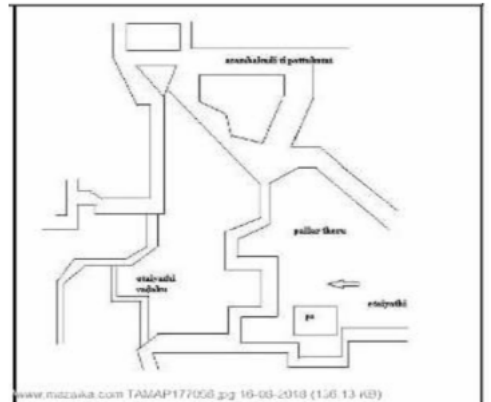

Google Map View

Polling Station Building Front View

Polling Station Front View

Cad View

Key MAP View

சட்டமன்றத் தொகுதியின் எண் மற்றும் பெயர் : 177-பேராவூரணி
பிரிவு எண் மற்றும் பெயர் 1-இடையாத்தி வடக்கு(வ.கி) இடையாத்தி (ஊ), பள்ளத்தெரு வார்டு-4