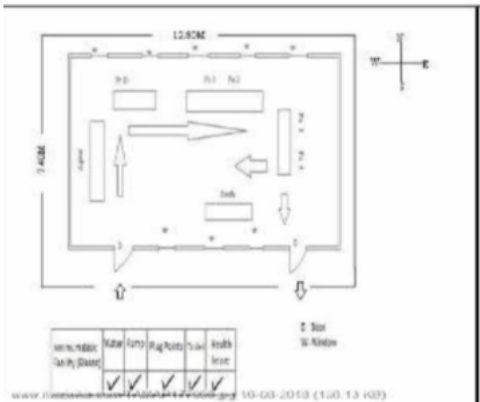

Google Map View

Polling Station Building Front View

Polling Station Front View

Cad View

Key MAP View

சட்டமன்றத் தொகுதியின் எண் மற்றும் பெயர் : 177-பேராவூரணி
பிரிவு எண் மற்றும் பெயர் 1-இடையாத்தி வடக்கு(வ.கி) இடையாத்தி (ஊ), பள்ளத்தெரு வார்டு-4