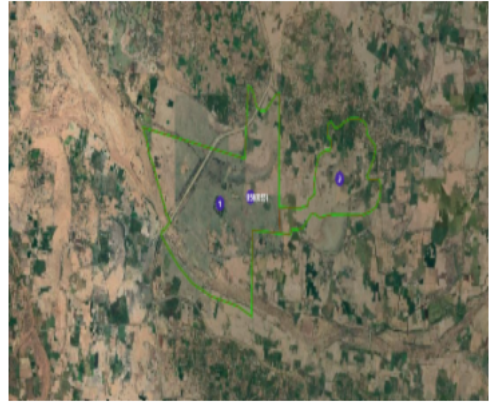

3. வாக்குச் சாவடியின் விவரங்கள்

வாக்குச் சாவடியின் எண் மற்றும் பெயர் : 61 - ஊரட்சி ஒன்றிய தொடக்கப்பள்ளிவடக்கு பார்த்த கட்டிடம், வெள்ளாளர்தெரு இடையாத்தி மேற்கு 614628 வாக்குச் சாவடியின் முகவரி : ஊரட்சி ஒன்றிய தொடக்கப்பள்ளிவடக்கு பார்த்த கட்டிடம், வெள்ளாளர்தெரு இடையாத்தி மேற்கு 614628	வாக்குச் சாவடியின் வகைப்பாடு (ஆண்/பெண்/பொது) துணை வாக்குச் சாவடிகளின் எண்ணிக்கை :	பொது 0
--	--	-----------

Google Map View

Polling Station Building Front View

Polling Station Front View

Cad View

Key MAP View

சட்டமன்றத் தொகுதியின் எண் மற்றும் பெயர் : 177-பேராவூரணி
பிரிவு எண் மற்றும் பெயர் 1-இடையாத்தி வடக்கு(வ.கி) இடையாத்தி (ஊ), பள்ளத்தெரு வார்டு-4