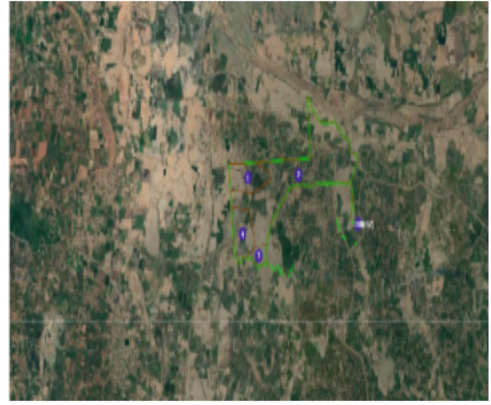

Google Map View