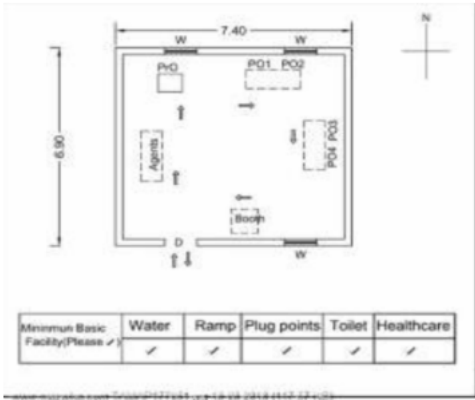

Google Map View

Polling Station Building Front View

Polling Station Front View

Cad View

Key MAP View

1	IQB1695634	பெயர் : செல்வமணி கணவர் பெயர் : செல்வேந்திரன் வீட்டு எண் : 0 வயது : 31 பாலினம் : பெண்	Photo is available	2	IQB1695618	பெயர் : செளமியா கணவர் பெயர் : நாடிமுத்து வீட்டு எண் : 0 வயது : 31 பாலினம் : பெண்	Photo is available	3	IQB1695725	பெயர் : சண்முகவேல் தந்தையின் பெயர் : கருப்பையன் வீட்டு எண் : 0 வயது : 26 பாலினம் : ஆண்	Photo is available
4	IQB2009595	பெயர் : துரையாசன் தந்தையின் பெயர் : போதியப்பன் வீட்டு எண் : 1 வயது : 19 பாலினம் : ஆண்	Photo is available	5	IQB0888446	பெயர் : அபீநய தந்தையின் பெயர் : ரமகிருஷ்ணாந வீட்டு எண் : 1-64 வயது : 25 பாலினம் : பெண்	Photo is available	6	IQB0888321	பெயர் : கௌதமன் தந்தையின் பெயர் : மகாலிங்கம் வீட்டு எண் : 1/120 வயது : 26 பாலினம் : ஆண்	Photo is available
7	IQB1695741	பெயர் : வெங்கடேஷ் தந்தையின் பெயர் : புண்ணியமூர்த்தி வீட்டு எண் : 1/602 வயது : 26 பாலினம் : ஆண்	Photo is available	8	IQB2066892	பெயர் : ராஜேந்திரன் வைத்தி தந்தையின் பெயர் : வைத்தி வீட்டு எண் : 2/12 வயது : 61 பாலினம் : ஆண்	Photo is available	9	IQB1758036	பெயர் : சினேகா தந்தையின் பெயர் : மதியழகன் வீட்டு எண் : 2-30 வயது : 24 பாலினம் : பெண்	Photo is available
10	IQB1788231	பெயர் : பெரியநாயகி கணவர் பெயர் : முருகேசன் வீட்டு எண் : 2/33 வயது : 24 பாலினம் : பெண்	Photo is available	11	IQB1758291	பெயர் : ராஜபாரதி கணவர் பெயர் : நீலகண்டன் வீட்டு எண் : 2-36 வயது : 29 பாலினம் : பெண்	Photo is available	12	IQB0888388	பெயர் : பிரவீணா தந்தையின் பெயர் : கருப்பையன் வீட்டு எண் : 2-39 வயது : 26 பாலினம் : பெண்	Photo is available
13	IQB1695600	பெயர் : சத்யா கணவர் பெயர் : ஆனந்தகுமார் வீட்டு எண் : 2/41-1 வயது : 37 பாலினம் : பெண்	Photo is available	14	IQB0888404	பெயர் : திவ்யாபாரதி கணவர் பெயர் : சந்திரேசன் வீட்டு எண் : 2-44 வயது : 32 பாலினம் : பெண்	Photo is available	15	IQB1758283	பெயர் : சுபலட்சுமி கணவர் பெயர் : அருள் வீட்டு எண் : 2-48 வயது : 27 பாலினம் : பெண்	Photo is available
16	IQB0917039	பெயர் : இளங்கவி தந்தையின் பெயர் : ஞானசேகரன் வீட்டு எண் : 2-57-1 வயது : 28 பாலினம் : ஆண்	Photo is available	17	IQB0888354	பெயர் : கபிலன் தந்தையின் பெயர் : ஞானசேகரன் வீட்டு எண் : 2-57-1 வயது : 25 பாலினம் : ஆண்	Photo is available	18	IQB0888412	பெயர் : ராமன் தந்தையின் பெயர் : அய்யாவு வீட்டு எண் : 2-58 வயது : 29 பாலினம் : ஆண்	Photo is available
19	IQB0888420	பெயர் : லெட்சுமணன் தந்தையின் பெயர் : அய்யாவு வீட்டு எண் : 2-58 வயது : 29 பாலினம் : ஆண்	Photo is available	20	IQB1865609	பெயர் : துர்க்காதேவி தந்தையின் பெயர் : சந்திரசேகரன் வீட்டு எண் : 2/59 வயது : 23 பாலினம் : பெண்	Photo is available	21	IQB0916627	பெயர் : சுஷ்மிதா தந்தையின் பெயர் : சந்திரசேகரன் வீட்டு எண் : 2-59-1 வயது : 26 பாலினம் : பெண்	Photo is available
22	IQB0888370	பெயர் : அருண் குமார் தந்தையின் பெயர் : நெடுஞ்செழியன் வீட்டு எண் : 2-59-2 வயது : 26 பாலினம் : ஆண்	Photo is available	23	IQB2026763	பெயர் : மமிதா தந்தையின் பெயர் : புகழேந்திரன் வீட்டு எண் : 2/60 -1 வயது : 20 பாலினம் : பெண்	Photo is available	24	IQB1695733	பெயர் : போத்தி ராஜா தந்தையின் பெயர் : புண்ணியமூர்த்தி வீட்டு எண் : 2/60-2 வயது : 32 பாலினம் : ஆண்	Photo is available
25	IQB0888461	பெயர் : சிவசக்தியன் தந்தையின் பெயர் : தியாகு வீட்டு எண் : 2-67 வயது : 26 பாலினம் : ஆண்	Photo is available	26	IQB1788280	பெயர் : மாதவன் தந்தையின் பெயர் : கருப்பையன் வீட்டு எண் : 2/68 வயது : 23 பாலினம் : ஆண்	Photo is available	27	IQB2013795	பெயர் : கண்ணதாசன் தந்தையின் பெயர் : முத்துவேல் முத்துவேல் வீட்டு எண் : 2/69 வயது : 19 பாலினம் : ஆண்	Photo is available
28	IQB0888362	பெயர் : குபேந்திரன் தந்தையின் பெயர் : முருகையன் வீட்டு எண் : 2-74 வயது : 25 பாலினம் : ஆண்	Photo is available	29	IQB2009702	பெயர் : மகேஸ்வரன் தந்தையின் பெயர் : பழனிவேல் பழனிவேல் வீட்டு எண் : 2/79 வயது : 22 பாலினம் : ஆண்	Photo is available	30	IQB2009538	பெயர் : மனோஜ் தந்தையின் பெயர் : போதியப்பன் போதியப்பன் வீட்டு எண் : 2/81 வயது : 20 பாலினம் : ஆண்	Photo is available