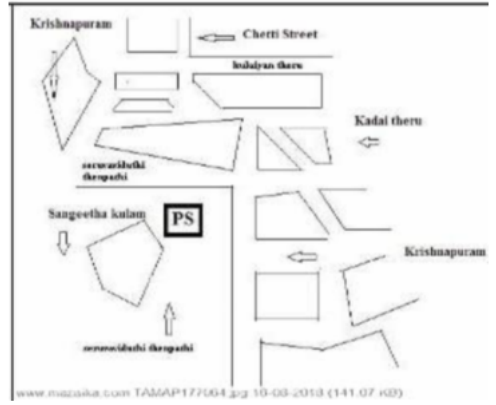

3. வாக்குச் சாவடியின் விவரங்கள்

வாக்குச் சாவடியின் எண் மற்றும் பெயர் : 70 - ஊராட்சி ஒன்றிய தொடக்கப்பள்ளி வடக்கு பார்த்த, கிழக்குப் பகுதி, செருவாவிடுதி தெற்கு 614628 வாக்குச் சாவடியின் முகவரி : ஊராட்சி ஒன்றிய தொடக்கப்பள்ளி, வடக்கு பார்த்த, கிழக்குப் பகுதி, செருவாவிடுதி தெற்கு 614628	வாக்குச் சாவடியின் வகைப்பாடு (ஆண்/பெண்/பொது)	பொது
	துணை வாக்குச் சாவடிகளின் எண்ணிக்கை :	0

Google Map View

Polling Station Building Front View

Polling Station Front View

Cad View

Key MAP View

சட்டமன்றத் தொகுதியின் எண் மற்றும் பெயர் : 177-பேராலூரணி
பிரிவு எண் மற்றும் பெயர் 1-செருவாவிடுதி தென்பாதி(வ.கி) மற்றும் (ஊ), சாயிதோப்பு வார்டு-1