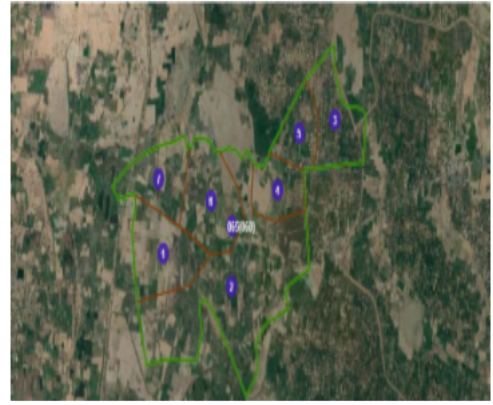

3. வாக்குச் சாவடியின் விவரங்கள்

வாக்குச் சாவடியின் எண் மற்றும் பெயர் : 71 - ஊரட்சி ஒன்றிய தொடக்கப்பள்ளிவடக்கு பார்த்த கட்டிடம், கிழக்கு பகுதி, செருவாவிடுதி தெற்கு 614628 வாக்குச் சாவடியின் முகவரி : ஊரட்சி ஒன்றிய தொடக்கப்பள்ளிவடக்கு பார்த்த கட்டிடம், கிழக்கு பகுதி, செருவாவிடுதி தெற்கு 614628	வாக்குச் சாவடியின் வகைப்பாடு (ஆண்/பெண்/பொது) துணை வாக்குச் சாவடிகளின் எண்ணிக்கை :	பொது 0
--	--	----------------------

Google Map View

Polling Station Building Front View

Polling Station Front View

Cad View

Key MAP View

சட்டமன்றத் தொகுதியின் எண் மற்றும் பெயர் : 177-பேராவூரணி
பிரிவு எண் மற்றும் பெயர் 1-செருவாவிடுதி தென்பாதி (வ.கி) மற்றும் (ஊ), கூழையன் தெரு வார்டு-3