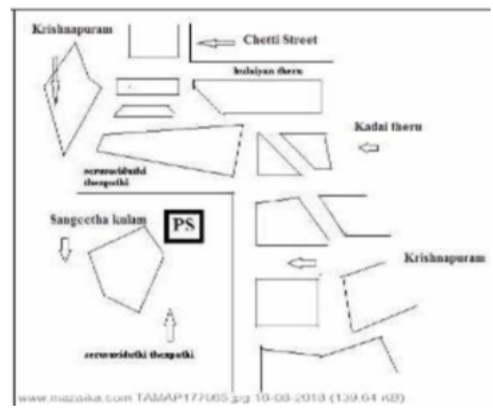

3. வாக்குச் சாவடியின் விவரங்கள்

வாக்குச் சாவடியின் எண் மற்றும் பெயர் : 71 - ஊரட்சி ஒன்றிய தொடக்கப்பள்ளிவடக்கு பார்த்த கட்டிடம், கிழக்கு பகுதி, செருவாவிடுதி தெற்கு 614628 வாக்குச் சாவடியின் முகவரி : ஊரட்சி ஒன்றிய தொடக்கப்பள்ளிவடக்கு பார்த்த கட்டிடம், கிழக்கு பகுதி, செருவாவிடுதி தெற்கு 614628	வாக்குச் சாவடியின் வகைப்பாடு (ஆண்/பெண்/பொது) துணை வாக்குச் சாவடிகளின் எண்ணிக்கை :	பொது 0
--	--	----------------------

Google Map View

Polling Station Building Front View

Polling Station Front View

Cad View

Key MAP View

சட்டமன்றத் தொகுதியின் எண் மற்றும் பெயர் : 177-பேராவூரணி
பிரிவு எண் மற்றும் பெயர் 1-செருவாவிடுதி தென்பாதி (வ.கி) மற்றும் (ஊ), கூழையன் தெரு வார்டு-3