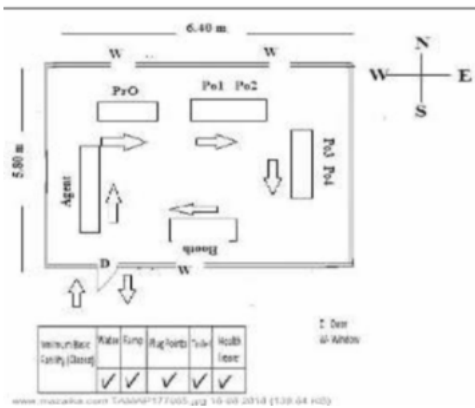

Google Map View

Polling Station Building Front View

Polling Station Front View

Cad View

Key MAP View

சட்டமன்றத் தொகுதியின் எண் மற்றும் பெயர் : 177-பேராவூரணி
பிரிவு எண் மற்றும் பெயர் 1-செருவாவிடுதி தென்பாதி (வ.கி) மற்றும் (ஊ), கூழையன் தெரு வார்டு-3