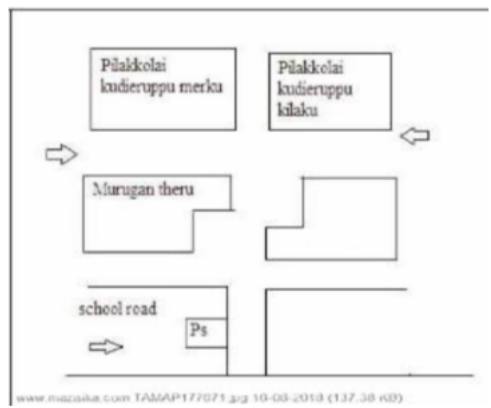

Google Map View

Polling Station Building Front View

Polling Station Front View

Cad View

Key MAP View

1 பெயர் : செந்தமிழ்செல்வன் தந்தையின் பெயர்: ரெங்கசாமி வீட்டு எண் : 0 வயது : 24 பாலினம் : ஆண் Photo is available	2 பெயர் : பிரியதர்ஷினி தந்தையின் பெயர்: வலிமேகம் வீட்டு எண் : 0 வயது : 20 பாலினம் : பெண் Photo is available	3 பெயர் : முகமதுகாசிம் - தந்தையின் பெயர்: பாணசாயபு - வீட்டு எண் : 1 வயது : 59 பாலினம் : ஆண் Photo is available
4 பெயர் : பாலசுப்பிரமணியன் - தந்தையின் பெயர்: செல்லப்பத்தேவர் - வீட்டு எண் : 1 வயது : 56 பாலினம் : ஆண் Photo is available	5 பெயர் : முருகேசன் - தந்தையின் பெயர்: செல்லப்பத்தேவர் - வீட்டு எண் : 1 வயது : 51 பாலினம் : ஆண் Photo is available	6 பெயர் : அஞ்சம்மாள் கணவர் பெயர்: கணேசன் வீட்டு எண் : 1 வயது : 48 பாலினம் : பெண் Photo is available
7 பெயர் : சத்யா கணவர் பெயர்: வலிமேகம் வீட்டு எண் : 1 வயது : 46 பாலினம் : பெண் Photo is available	8 பெயர் : வலிமேகம் தந்தையின் பெயர்: மாரியப்பன் வீட்டு எண் : 1 வயது : 44 பாலினம் : ஆண் Photo is available	9 பெயர் : துளசி கணவர் பெயர்: வெங்கடேஷ் வீட்டு எண் : 1 வயது : 39 பாலினம் : பெண் Photo is available
10 பெயர் : இமானுவேல் - தந்தையின் பெயர்: நேசகுமார் - வீட்டு எண் : 1 வயது : 28 பாலினம் : ஆண் Photo is available	11 பெயர் : ஜீவானந்தம் - தந்தையின் பெயர்: ரெங்கசாமி - வீட்டு எண் : 1 வயது : 28 பாலினம் : ஆண் Photo is available	12 பெயர் : பவுளராஜ் - தந்தையின் பெயர்: ஜெயராஜ் - வீட்டு எண் : 1 வயது : 28 பாலினம் : ஆண் Photo is available
13 பெயர் : குமரேசன் நீ தந்தையின் பெயர்: நீலகண்டன் வீட்டு எண் : 1 வயது : 28 பாலினம் : ஆண் Photo is available	14 பெயர் : மாரியம்மாள் - தந்தையின் பெயர்: செல்வராசு - வீட்டு எண் : 1 வயது : 27 பாலினம் : பெண் Photo is available	15 பெயர் : சல்மா - தந்தையின் பெயர்: சையது ஷா - வீட்டு எண் : 1 வயது : 27 பாலினம் : பெண் Photo is available
16 பெயர் : அலாருதீன் - தந்தையின் பெயர்: காதரியான் - வீட்டு எண் : 1 வயது : 27 பாலினம் : ஆண் Photo is available	17 பெயர் : கண்ணன் தந்தையின் பெயர்: கணேசன் வீட்டு எண் : 1 வயது : 26 பாலினம் : ஆண் Photo is available	18 பெயர் : சித்திரவேல் தந்தையின் பெயர்: முனியாண்டி வீட்டு எண் : 1 வயது : 26 பாலினம் : ஆண் Photo is available
19 பெயர் : முத்துமாரியம்மாள் கணவர் பெயர்: சித்திரவேல் வீட்டு எண் : 1 வயது : 24 பாலினம் : பெண் Photo is available	20 பெயர் : பெரியநாயகி கு கணவர் பெயர்: குமரேசன் வீட்டு எண் : 1 வயது : 24 பாலினம் : பெண் Photo is available	21 பெயர் : சங்கீதா கணவர் பெயர்: கண்ணன் வீட்டு எண் : 1 வயது : 20 பாலினம் : பெண் Photo is available
22 பெயர் : அஜித்குமார் - தந்தையின் பெயர்: சுப்ரமணியன் - வீட்டு எண் : 1-2 வயது : 30 பாலினம் : ஆண் Photo is available	23 பெயர் : அம்சவள்ளி கணவர் பெயர்: சரவணன் வீட்டு எண் : 1/2 வயது : 23 பாலினம் : பெண் Photo is available	24 பெயர் : சிவசக்தி தந்தையின் பெயர்: நீலகண்டன் வீட்டு எண் : 1/2 வயது : 21 பாலினம் : ஆண் Photo is available
25 பெயர் : தேவிகா - கணவர் பெயர்: முனியன் - வீட்டு எண் : 1-11 வயது : 34 பாலினம் : பெண் Photo is available	26 பெயர் : குமரேசன் - தாயின் பெயர்: புயல்மணி - வீட்டு எண் : 1-11 வயது : 32 பாலினம் : ஆண் Photo is available	27 பெயர் : பால்ராஜ் தந்தையின் பெயர்: பிச்சைமணி வீட்டு எண் : 1/50 வயது : 41 பாலினம் : ஆண் Photo is available
28 பெயர் : கௌசல்யா - தந்தையின் பெயர்: சுப்பிரமணியன் - வீட்டு எண் : 1-72 வயது : 29 பாலினம் : பெண் Photo is available	29 பெயர் : போத்திராஜா தந்தையின் பெயர்: சுப்பிரமணியன் வீட்டு எண் : 1/72 வயது : 23 பாலினம் : ஆண் Photo is available	30 பெயர் : போத்திராஜா தந்தையின் பெயர்: அண்ணாதுரை வீட்டு எண் : 1/89 வயது : 26 பாலினம் : ஆண் Photo is available