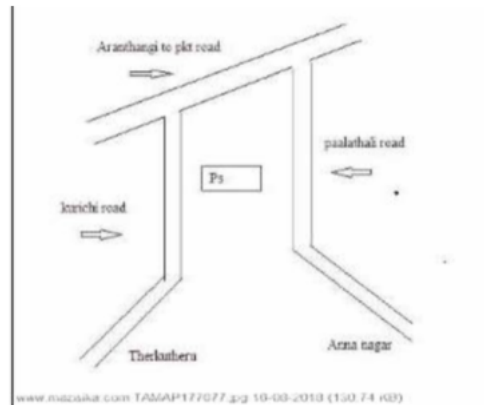

www.mcaika.com TAMAP177077.jpg 10-08-2018 (130.74 KB)

Polling Station Front View

www.mcaika.com TAMAP177077.jpg 10-08-2018 (130.74 KB)

Cad View

Key MAP View

சட்டமன்றத் தொகுதியின் எண் மற்றும் பெயர் : 177-பேராவூரணி
பிரிவு எண் மற்றும் பெயர் 1-குறிச்சி (வ.கி) மற்றும் (ஊ), மேட்டு வயல் பனங்காடு, இந்திராநகர் வார்டு-1