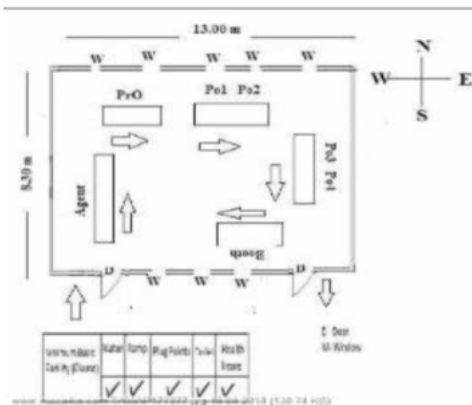

4. வாக்காளர்களின் எண்ணிக்கை					
தொடங்கும் வரிசை எண்	முடியும் வரிசை எண்.	நிகர வாக்காளர்களின் எண்ணிக்கை			
		ஆண்	பெண்	மூன்றாம் பாலினம்	மொத்தம்
1	429	217	211	0	428

கையொப்பம்

Nazri Naksha

Google Map View

Polling Station Building Front View

www.mcaika.com TAMAP177077.jpg 10-08-2018 (130.74 KB)

Polling Station Front View

www.mcaika.com TAMAP177077.jpg 10-08-2018 (130.74 KB)

Cad View

Key MAP View

சட்டமன்றத் தொகுதியின் எண் மற்றும் பெயர் : 177-பேராவூரணி
பிரிவு எண் மற்றும் பெயர் 1-குறிச்சி (வ.கி) மற்றும் (ஊ), மேட்டு வயல் பனங்காடு, இந்திராநகர் வார்டு-1