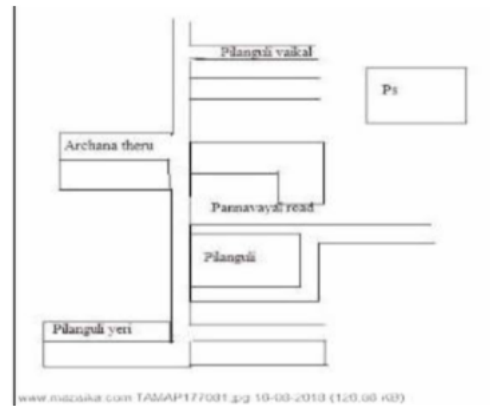

Key MAP View

www.mca2k.com TAMAP177031.jpg 10-03-2010 (126.06 KB)