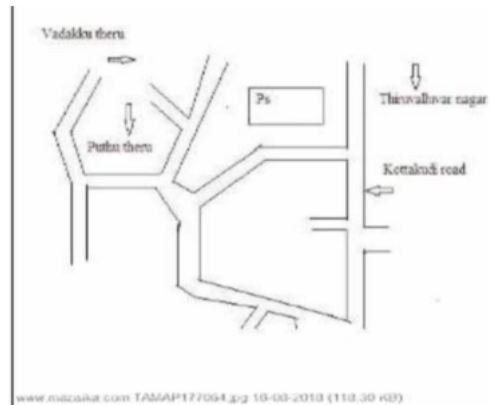

3. வாக்குச் சாவடியின் விவரங்கள்

வாக்குச் சாவடியின் எண் மற்றும் பெயர் : 90 - ஊராட்சி ஒன்றிய நடு நிலைப்பள்ளி தெற்கு பார்த்த கட்டிடம், மேற்கு பகுதி, பண்ணவயல் 614602 வாக்குச் சாவடியின் முகவரி : ஊராட்சி ஒன்றிய நடு நிலைப்பள்ளி தெற்கு பார்த்த கட்டிடம், மேற்கு பகுதி, பண்ணவயல் 614602	வாக்குச் சாவடியின் வகைப்பாடு (ஆண்/பெண்/பொது)	பொது
	துணை வாக்குச் சாவடிகளின் எண்ணிக்கை :	0

Google Map View

Polling Station Building Front View

www.mcaika.com TAMAP177064.jpg 16-08-2018 (118.30 KB)

Polling Station Front View

www.mcaika.com TAMAP177064.jpg 16-08-2018 (118.30 KB)

Cad View

Key MAP View