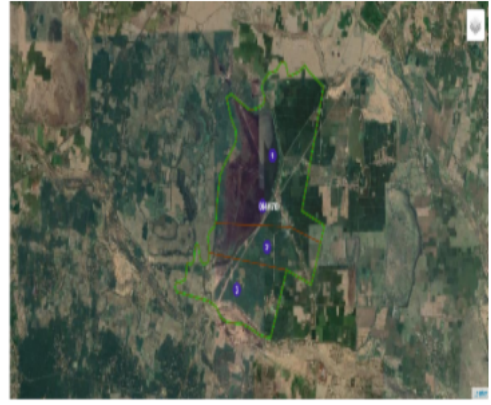

3. வாக்குச் சாவடியின் விவரங்கள்

வாக்குச் சாவடியின் எண் மற்றும் பெயர் : 90 - ஊராட்சி ஒன்றிய நடு நிலைப்பள்ளி தெற்கு பார்த்த கட்டிடம், மேற்கு பகுதி, பண்ணவயல் 614602 வாக்குச் சாவடியின் முகவரி : ஊராட்சி ஒன்றிய நடு நிலைப்பள்ளி தெற்கு பார்த்த கட்டிடம், மேற்கு பகுதி, பண்ணவயல் 614602	வாக்குச் சாவடியின் வகைப்பாடு (ஆண்/பெண்/பொது)	பொது
	துணை வாக்குச் சாவடிகளின் எண்ணிக்கை :	0

Google Map View

Polling Station Building Front View

www.mcaika.com TAMAP177064.jpg 16-08-2018 (118.30 KB)

Polling Station Front View

www.mcaika.com TAMAP177064.jpg 16-08-2018 (118.30 KB)

Cad View

Key MAP View