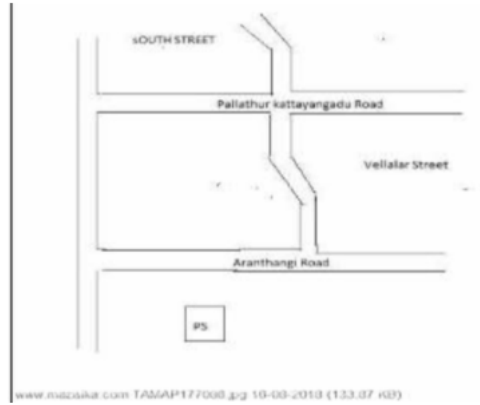

www.mcaika.com TAMAP177000.jpg 10-08-2010 (133.07 KB)

Polling Station Front View

www.mcaika.com TAMAP177000.jpg 10-08-2010 (133.07 KB)

Cad View

Key MAP View

1	IQB0482208	பெயர் : சந்திரமோகன் - தந்தையின் பெயர்: தங்கவேலு - வீட்டு எண் : 1 வயது : 62 பாலினம் : ஆண்	Photo is available	2	IQB0482216	பெயர் : கமலா - கணவர் பெயர்: சந்திரமோகன் - வீட்டு எண் : 1 வயது : 50 பாலினம் : பெண்	Photo is available	3	IQB0252825	பெயர் : அரவிந்த் - தாயின் பெயர்: அமுதா - வீட்டு எண் : 1 வயது : 37 பாலினம் : ஆண்	Photo is available
4	IQB1866599	பெயர் : இரணுகா கணவர் பெயர்: சுரேந்தர் வீட்டு எண் : 1 வயது : 35 பாலினம் : பெண்	Photo is available	5	IQB0191734	பெயர் : செந்தமிழ்செல்வம் - தந்தையின் பெயர்: பாஸுப்பரமணியன் - வீட்டு எண் : 1 வயது : 34 பாலினம் : ஆண்	Photo is available	6	IQB0252932	பெயர் : அகஸ்யாப்ரீதி - தந்தையின் பெயர்: ஞானசேகரன் - வீட்டு எண் : 1 வயது : 34 பாலினம் : பெண்	Photo is available
7	IQB0543249	பெயர் : இளவரசி - கணவர் பெயர்: ராமலிங்கம் - வீட்டு எண் : 1 வயது : 33 பாலினம் : பெண்	Photo is available	8	IQB0866095	பெயர் : கஸ்தூரி கணவர் பெயர்: சித்தார்த்தன் வீட்டு எண் : 1 வயது : 33 பாலினம் : பெண்	Photo is available	9	IQB0543173	பெயர் : பவித்திரா - தந்தையின் பெயர்: சுப்பையன் - வீட்டு எண் : 1 வயது : 30 பாலினம் : பெண்	Photo is available
10	IQB0730325	பெயர் : ராகேஸ்வரன் தந்தையின் பெயர்: ராமநாதன் - வீட்டு எண் : 1 வயது : 29 பாலினம் : ஆண்	Photo is available	11	IQB0730382	பெயர் : பிரதாப் - தந்தையின் பெயர்: சந்திரமோகன் - வீட்டு எண் : 1 வயது : 29 பாலினம் : ஆண்	Photo is available	12	IQB0730259	பெயர் : ராஜலெட்சுமி - தந்தையின் பெயர்: ரெங்கசாமி - வீட்டு எண் : 1 வயது : 28 பாலினம் : பெண்	Photo is available
13	IQB0730317	பெயர் : சோபியா - தந்தையின் பெயர்: துரைராஜ் - வீட்டு எண் : 1 வயது : 28 பாலினம் : பெண்	Photo is available	14	IQB0730424	பெயர் : அருண்பிரசாத் - தந்தையின் பெயர்: முருகையன் - வீட்டு எண் : 1 வயது : 28 பாலினம் : ஆண்	Photo is available	15	IQB0775593	பெயர் : கற்பகம் - கணவர் பெயர்: செல்வராஜ் - வீட்டு எண் : 1-3 வயது : 29 பாலினம் : பெண்	Photo is available
16	IQB0482109	பெயர் : சுதாராணி - கணவர் பெயர்: சசிகுமார் - வீட்டு எண் : 1-4 வயது : 49 பாலினம் : பெண்	Photo is available	17	IQB0373662	பெயர் : வீரையன் - தந்தையின் பெயர்: சுப்பையன் - வீட்டு எண் : 1-5 வயது : 34 பாலினம் : ஆண்	Photo is available	18	IQB1774215	பெயர் : அமுதபிரபு தந்தையின் பெயர்: முருகையன் வீட்டு எண் : 1/6 வயது : 24 பாலினம் : ஆண்	Photo is available
19	IQB0890640	பெயர் : மணிகண்டன் தந்தையின் பெயர்: ரெங்கசாமி வீட்டு எண் : 1-7 வயது : 26 பாலினம் : ஆண்	Photo is available	20	IQB0373670	பெயர் : சுரேஷ் - தந்தையின் பெயர்: ஜெயராமன் - வீட்டு எண் : 1-9 வயது : 47 பாலினம் : ஆண்	Photo is available	21	IQB0890715	பெயர் : கணபதி தந்தையின் பெயர்: ராமசந்திரன் வீட்டு எண் : 1/14 வயது : 26 பாலினம் : ஆண்	Photo is available
22	IQB1902733	பெயர் : அபிமன்யு தந்தையின் பெயர்: ராமசந்திரன் வீட்டு எண் : 1/14 வயது : 23 பாலினம் : ஆண்	Photo is available	23	IQB1808351	பெயர் : கண்மணி தந்தையின் பெயர்: சிவஞானம் வீட்டு எண் : 1/15 வயது : 24 பாலினம் : பெண்	Photo is available	24	IQB1871714	பெயர் : கலைமணி தந்தையின் பெயர்: சிவஞானம் வீட்டு எண் : 1/15 வயது : 22 பாலினம் : பெண்	Photo is available
25	IQB0373308	பெயர் : சுபாஷ் - தந்தையின் பெயர்: குழந்தைசாமி - வீட்டு எண் : 1-17 வயது : 33 பாலினம் : ஆண்	Photo is available	26	IQB2047199	பெயர் : அருளரசி தந்தையின் பெயர்: சாமிவேல் வீட்டு எண் : 1/18 வயது : 21 பாலினம் : பெண்	Photo is available	27	LXP1357078	பெயர் : சுரேஷ் - தந்தையின் பெயர்: வைத்திலிங்கம் - வீட்டு எண் : 1-18பீ வயது : 44 பாலினம் : ஆண்	Photo is available
28	IQB0890749	பெயர் : ரம்யா கணவர் பெயர்: சுரேஷ் வீட்டு எண் : 1-18பீ வயது : 31 பாலினம் : பெண்	Photo is available	29	IQB0373373	பெயர் : குணசேகரன் - தந்தையின் பெயர்: முனிய வேளாளர் - வீட்டு எண் : 1-19 வயது : 62 பாலினம் : ஆண்	Photo is available	30	IQB0890780	பெயர் : சுவிதா தந்தையின் பெயர்: குணசேகரன் வீட்டு எண் : 1-20 வயது : 25 பாலினம் : பெண்	Photo is available