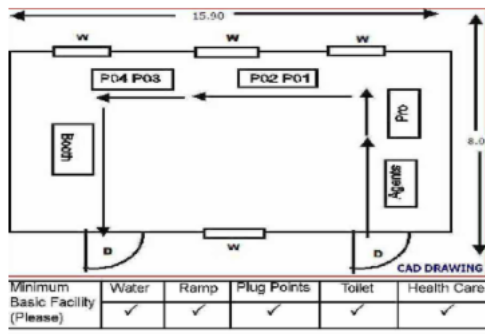

கையொப்பம்

Nazri Naksha

Google Map View

Polling Station Building Front View

Polling Station Front View

Cad View

Key MAP View

| | | | | | |
|--|----------------------------------|---|----------------------------------|---|----------------------------------|
| 1 பெயர் : புஷ்பலதா - கணவர் பெயர்: முத்தையன் - வீட்டு எண் : 1-3 வயது : 41 பாலினம் : பெண் | XNR0030932 Photo is available | 2 பெயர் : முத்து - தந்தையின் பெயர்: பூமிஉடையார் - வீட்டு எண் : 1-5B வயது : 44 பாலினம் : ஆண் | XNR0807743 Photo is available | 3 பெயர் : சமதி - கணவர் பெயர்: முத்து - வீட்டு எண் : 1-5B வயது : 42 பாலினம் : பெண் | XNR0807685 Photo is available |
| 4 பெயர் : வீரையன் - தந்தையின் பெயர்: கலியபெருமாள் - வீட்டு எண் : 1-6 வயது : 33 பாலினம் : ஆண் | XNR0384446 Photo is available | 5 பெயர் : பத்மாவதி - கணவர் பெயர்: குமார் - வீட்டு எண் : 1-53A வயது : 39 பாலினம் : பெண் | XNR0385005 Photo is available | 6 பெயர் : நல்லமமாள் - கணவர் பெயர்: கலியபெருமாள் - வீட்டு எண் : 1-56 வயது : 70 பாலினம் : பெண் | XNR0629873 Photo is available |
| 7 பெயர் : மல்லிகா - கணவர் பெயர்: சுப்பையா - வீட்டு எண் : 1-56 வயது : 46 பாலினம் : பெண் | XNR0629865 Photo is available | 8 பெயர் : பாணுமதி - கணவர் பெயர்: ராமசாமி - வீட்டு எண் : 1-57C வயது : 61 பாலினம் : பெண் | XNR0629964 Photo is available | 9 பெயர் : தனலெட்சுமி - கணவர் பெயர்: அண்ணாவு - வீட்டு எண் : 1-57E வயது : 42 பாலினம் : பெண் | XNR0030866 Photo is available |
| 10 பெயர் : செந்தில்குமார் - தந்தையின் பெயர்: ராஜாங்கம் - வீட்டு எண் : 1-58 வயது : 33 பாலினம் : ஆண் | XNR0529057 Photo is available | 11 பெயர் : விஜயகுமார் - தந்தையின் பெயர்: ராஜாங்கம் - வீட்டு எண் : 1-58 வயது : 31 பாலினம் : ஆண் | XNR0630020 Photo is available | 12 பெயர் : அறிவுழகன் - தந்தையின் பெயர்: சரோஜா - வீட்டு எண் : 1-60 வயது : 45 பாலினம் : ஆண் | XNR0629998 Photo is available |
| 13 பெயர் : லட்சுமி கணவர் பெயர்: அறிவுழகன் வீட்டு எண் : 1-60 வயது : 35 பாலினம் : பெண் | XNR0863506 Photo is available | 14 பெயர் : வினோக்துமார் - தந்தையின் பெயர்: சாமியய்யா - வீட்டு எண் : 1-60 வயது : 31 பாலினம் : ஆண் | XNR0710095 Photo is available | 15 பெயர் : சதாசிவம் - தந்தையின் பெயர்: பால்ராஜ் - வீட்டு எண் : 1-64 வயது : 27 பாலினம் : ஆண் | XNR0807537 Photo is available |
| 16 பெயர் : சத்தியானந்தம் தந்தையின் பெயர்: சரஸ்வதி வீட்டு எண் : 1-64 வயது : 25 பாலினம் : ஆண் | XNR0866996 Photo is available | 17 பெயர் : முத்துக்குமார் - தந்தையின் பெயர்: பழனிச்சாமி - வீட்டு எண் : 1-66A வயது : 30 பாலினம் : ஆண் | XNR0775551 Photo is available | 18 பெயர் : கோபு - தந்தையின் பெயர்: தங்கையன் - வீட்டு எண் : 1-68 வயது : 49 பாலினம் : ஆண் | XNR0384784 Photo is available |
| 19 பெயர் : மணிமேகலை - கணவர் பெயர்: பாண்டியன் - வீட்டு எண் : 1-103A வயது : 61 பாலினம் : பெண் | XNR0775528 Photo is available | 20 பெயர் : கருப்புசாமி - தந்தையின் பெயர்: குழந்தைவேல் - வீட்டு எண் : 1-114 வயது : 66 பாலினம் : ஆண் | XNR0384495 Photo is available | 21 பெயர் : சதா - கணவர் பெயர்: கருப்புசாமி - வீட்டு எண் : 1-114 வயது : 46 பாலினம் : பெண் | XNR0384503 Photo is available |
| 22 பெயர் : சரவணன் - தந்தையின் பெயர்: முனியராஜ் - வீட்டு எண் : 1-155 வயது : 42 பாலினம் : ஆண் | XNR0709949 Photo is available | 23 பெயர் : உஷா - கணவர் பெயர்: சரவணன் - வீட்டு எண் : 1-155 வயது : 38 பாலினம் : பெண் | XNR0709501 Photo is available | 24 பெயர் : குபேராஜன் - தந்தையின் பெயர்: தங்கையன் - வீட்டு எண் : 1-168 வயது : 39 பாலினம் : ஆண் | XNR0188037 Photo is available |
| 25 பெயர் : நந்தினி தந்தையின் பெயர்: அந்நவு வீட்டு எண் : 1/357 வயது : 19 பாலினம் : பெண் | XNR1887074 Photo is available | 26 பெயர் : சிவகுமார் - தந்தையின் பெயர்: உத்திராஜ் - வீட்டு எண் : 1A வயது : 49 பாலினம் : ஆண் | XNR0384420 Photo is available | 27 பெயர் : செல்வி - கணவர் பெயர்: தனபால் - வீட்டு எண் : 1A வயது : 47 பாலினம் : பெண் | XNR0775478 Photo is available |
| 28 பெயர் : மாரியம்மாள் - கணவர் பெயர்: ராமச்சந்திரன் - வீட்டு எண் : 1A வயது : 42 பாலினம் : பெண் | XNR0384339 Photo is available | 29 பெயர் : இந்திராகாந்தி - தந்தையின் பெயர்: செந்தில்குமார் - வீட்டு எண் : 1A வயது : 41 பாலினம் : பெண் | XNR0301168 Photo is available | 30 பெயர் : சித்ரா - கணவர் பெயர்: விஜயகுமார் - வீட்டு எண் : 1a வயது : 39 பாலினம் : பெண் | XNR0384438 Photo is available |