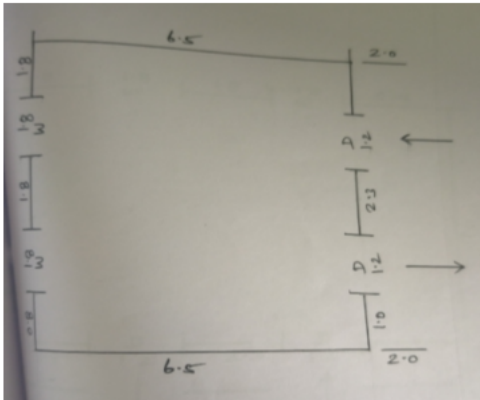

வாக்காளர் பதிவு அலுவலரின்
கையொப்பம்

Nazri Naksha

Google Map View

Polling Station Building Front View

Polling Station Front View

Cad View

Key MAP View

| | | | | | |
|----------------------------------------------------------------------------------------------------------------|----------------------------------|--------------------------------------------------------------------------------------------------------------------------|----------------------------------|----------------------------------------------------------------------------------------------------------------|----------------------------------|
| 1 பெயர் : சாந்தி - தந்தையின் பெயர்: மாரிமுத்து - வீட்டு எண் : 1 வயது : 66 பாலினம் : பெண் | XNR0475764 Photo is available | 2 பெயர் : சித்ரா - கணவர் பெயர்: குமாரசாமி - வீட்டு எண் : 1 வயது : 58 பாலினம் : பெண் | XNR0476101 Photo is available | 3 பெயர் : மகாராணி - கணவர் பெயர்: திருஞானம் - வீட்டு எண் : 1 வயது : 36 பாலினம் : பெண் | XNR0475731 Photo is available |
| 4 பெயர் : வெற்றிசெல்வம் - தந்தையின் பெயர்: ரெத்தினம் - வீட்டு எண் : 1 வயது : 31 பாலினம் : ஆண் | XNR0476069 Photo is available | 5 பெயர் : சக்திவேல் தந்தையின் பெயர்: வெள்ளைசாமி வீட்டு எண் : 2/166 வயது : 24 பாலினம் : ஆண் | XNR1576479 Photo is available | 6 பெயர் : உதயசூர்யா தந்தையின் பெயர்: உதயகுமார் வீட்டு எண் : 2/389 வயது : 24 பாலினம் : ஆண் | XNR1873744 Photo is available |
| 7 பெயர் : ஜோதிலெட்சுமி - கணவர் பெயர்: முருகேஷ் - வீட்டு எண் : 3-13 வயது : 34 பாலினம் : பெண் | XNR0317669 Photo is available | 8 பெயர் : குமுதா - கணவர் பெயர்: ராமமூர்த்தி - வீட்டு எண் : 3-53 வயது : 46 பாலினம் : பெண் | XNR0148346 Photo is available | 9 பெயர் : முருகன் - தந்தையின் பெயர்: செல்லையா - வீட்டு எண் : 3-70 வயது : 51 பாலினம் : ஆண் | XNR0045906 Photo is available |
| 10 பெயர் : நி சுடர்ஜனி தந்தையின் பெயர்: நிக்ஸன் வீட்டு எண் : 3/98 வயது : 20 பாலினம் : ஆண் | XNR1859073 Photo is available | 11 பெயர் : அருண்குமார் தந்தையின் பெயர்: ராஜேந்திரன் வீட்டு எண் : 3 288 வயது : 24 பாலினம் : ஆண் | XNR1619204 Photo is available | 12 பெயர் : விமலா - கணவர் பெயர்: ராதாகிருஷ்ணன் - வீட்டு எண் : 3-385 வயது : 36 பாலினம் : பெண் | XNR0840892 Photo is available |
| 13 பெயர் : சதீஸ்குமார் - தந்தையின் பெயர்: அண்ணாத்துரை - வீட்டு எண் : 3-387 வயது : 38 பாலினம் : ஆண் | XNR0148262 Photo is available | 14 பெயர் : அகிலா - கணவர் பெயர்: சசிகுமார் - வீட்டு எண் : 3-387 வயது : 38 பாலினம் : பெண் | XNR0475756 Photo is available | 15 பெயர் : சங்கீதா - கணவர் பெயர்: மணிவாசகம் - வீட்டு எண் : 3-392 வயது : 41 பாலினம் : பெண் | XNR0583153 Photo is available |
| 16 பெயர் : ராஜேஸ்குமார் - தந்தையின் பெயர்: பழனிவேல் - வீட்டு எண் : 3-396 வயது : 35 பாலினம் : ஆண் | XNR0164921 Photo is available | 17 பெயர் : திலகராணி - கணவர் பெயர்: சுதாகர் - வீட்டு எண் : 3-406 வயது : 42 பாலினம் : பெண் | XNR0237453 Photo is available | 18 பெயர் : முருகன் - தந்தையின் பெயர்: மாரிமுத்து - வீட்டு எண் : 3-410 வயது : 48 பாலினம் : ஆண் | XNR0507319 Photo is available |
| 19 பெயர் : ரதிதேவி - கணவர் பெயர்: முருகன் - வீட்டு எண் : 3-410 வயது : 40 பாலினம் : பெண் | XNR0507327 Photo is available | 20 பெயர் : கௌரி கணவர் பெயர்: தேவேந்திரன் வீட்டு எண் : 3-417 வயது : 36 பாலினம் : பெண் | XNR0847517 Photo is available | 21 பெயர் : ரதி - கணவர் பெயர்: தாமரைமணவாளன் - வீட்டு எண் : 3-426 வயது : 42 பாலினம் : பெண் | XNR0148114 Photo is available |
| 22 பெயர் : செல்வராணி - கணவர் பெயர்: அறிவழகன் - வீட்டு எண் : 3-436 வயது : 58 பாலினம் : பெண் | XNR0475939 Photo is available | 23 பெயர் : அருள்செல்வம் - தந்தையின் பெயர்: அறிவழகன் - வீட்டு எண் : 3-436 வயது : 31 பாலினம் : ஆண் | XNR0475723 Photo is available | 24 பெயர் : விக்னேஷ் - தந்தையின் பெயர்: பாஸ்கர் - வீட்டு எண் : 3-492 வயது : 31 பாலினம் : ஆண் | XNR0507525 Photo is available |
| 25 பெயர் : திருநாவுக்கரசு - தந்தையின் பெயர்: செல்லையா - வீட்டு எண் : 3-833 வயது : 60 பாலினம் : ஆண் | XNR0045815 Photo is available | 26 பெயர் : அசீதரன் - தந்தையின் பெயர்: சிவானந்தம் - வீட்டு எண் : 3-833 வயது : 52 பாலினம் : ஆண் | XNR0715409 Photo is available | 27 பெயர் : தமிழ்மணி - கணவர் பெயர்: திருநாவுக்கரசு - வீட்டு எண் : 3-833 வயது : 52 பாலினம் : பெண் | XNR0046144 Photo is available |
| 28 பெயர் : ஆனந்தன் - தந்தையின் பெயர்: சிவானந்தம் - வீட்டு எண் : 3-833 வயது : 42 பாலினம் : ஆண் | XNR0715391 Photo is available | 29 பெயர் : சுவேதா திருநாவுக்கரசு தந்தையின் பெயர்: திருநாவுக்கரசு வீட்டு எண் : 3/833 வயது : 24 பாலினம் : பெண் | XNR1751288 Photo is available | 30 பெயர் : வெற்றிவேந்தன் - தந்தையின் பெயர்: ரெத்தினம் - வீட்டு எண் : 3-888 வயது : 29 பாலினம் : ஆண் | XNR0840876 Photo is available |