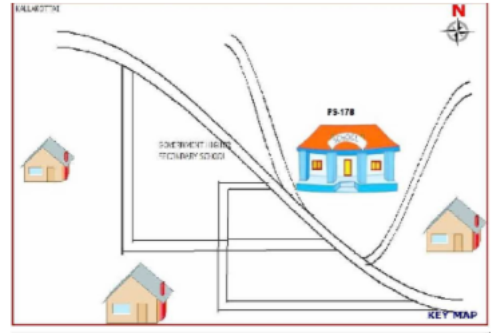

வாக்காளர் பதிவு அலுவலரின்
கையொப்பம்

Nazri Naksha

Google Map View

Polling Station Building Front View

Polling Station Front View

Cad View

Key MAP View

| | | | | | |
|----------------------------------------------------------------------------------------------------------------|----------------------------------|--------------------------------------------------------------------------------------------------------------------------|----------------------------------|----------------------------------------------------------------------------------------------------------------|----------------------------------|
| 1 பெயர் : சாந்தி - தந்தையின் பெயர்: மாரிமுத்து - வீட்டு எண் : 1 வயது : 66 பாலினம் : பெண் | XNR0475764 Photo is available | 2 பெயர் : சித்ரா - கணவர் பெயர்: குமாரசாமி - வீட்டு எண் : 1 வயது : 58 பாலினம் : பெண் | XNR0476101 Photo is available | 3 பெயர் : மகாராணி - கணவர் பெயர்: திருஞானம் - வீட்டு எண் : 1 வயது : 36 பாலினம் : பெண் | XNR0475731 Photo is available |
| 4 பெயர் : வெற்றிசெல்வம் - தந்தையின் பெயர்: ரெத்தினம் - வீட்டு எண் : 1 வயது : 31 பாலினம் : ஆண் | XNR0476069 Photo is available | 5 பெயர் : சக்திவேல் தந்தையின் பெயர்: வெள்ளைசாமி வீட்டு எண் : 2/166 வயது : 24 பாலினம் : ஆண் | XNR1576479 Photo is available | 6 பெயர் : உதயசூர்யா தந்தையின் பெயர்: உதயகுமார் வீட்டு எண் : 2/389 வயது : 24 பாலினம் : ஆண் | XNR1873744 Photo is available |
| 7 பெயர் : ஜோதிலெட்சுமி - கணவர் பெயர்: முருகேஷ் - வீட்டு எண் : 3-13 வயது : 34 பாலினம் : பெண் | XNR0317669 Photo is available | 8 பெயர் : குமுதா - கணவர் பெயர்: ராமமூர்த்தி - வீட்டு எண் : 3-53 வயது : 46 பாலினம் : பெண் | XNR0148346 Photo is available | 9 பெயர் : முருகன் - தந்தையின் பெயர்: செல்லையா - வீட்டு எண் : 3-70 வயது : 51 பாலினம் : ஆண் | XNR0045906 Photo is available |
| 10 பெயர் : நி சுடர்ஜனி தந்தையின் பெயர்: நிக்ஸன் வீட்டு எண் : 3/98 வயது : 20 பாலினம் : ஆண் | XNR1859073 Photo is available | 11 பெயர் : அருண்குமார் தந்தையின் பெயர்: ராஜேந்திரன் வீட்டு எண் : 3 288 வயது : 24 பாலினம் : ஆண் | XNR1619204 Photo is available | 12 பெயர் : விமலா - கணவர் பெயர்: ராதாகிருஷ்ணன் - வீட்டு எண் : 3-385 வயது : 36 பாலினம் : பெண் | XNR0840892 Photo is available |
| 13 பெயர் : சதீஸ்குமார் - தந்தையின் பெயர்: அண்ணாத்துரை - வீட்டு எண் : 3-387 வயது : 38 பாலினம் : ஆண் | XNR0148262 Photo is available | 14 பெயர் : அகிலா - கணவர் பெயர்: சசிகுமார் - வீட்டு எண் : 3-387 வயது : 38 பாலினம் : பெண் | XNR0475756 Photo is available | 15 பெயர் : சங்கீதா - கணவர் பெயர்: மணிவாசகம் - வீட்டு எண் : 3-392 வயது : 41 பாலினம் : பெண் | XNR0583153 Photo is available |
| 16 பெயர் : ராஜேஸ்குமார் - தந்தையின் பெயர்: பழனிவேல் - வீட்டு எண் : 3-396 வயது : 35 பாலினம் : ஆண் | XNR0164921 Photo is available | 17 பெயர் : திலகராணி - கணவர் பெயர்: சுதாகர் - வீட்டு எண் : 3-406 வயது : 42 பாலினம் : பெண் | XNR0237453 Photo is available | 18 பெயர் : முருகன் - தந்தையின் பெயர்: மாரிமுத்து - வீட்டு எண் : 3-410 வயது : 48 பாலினம் : ஆண் | XNR0507319 Photo is available |
| 19 பெயர் : ரதிதேவி - கணவர் பெயர்: முருகன் - வீட்டு எண் : 3-410 வயது : 40 பாலினம் : பெண் | XNR0507327 Photo is available | 20 பெயர் : கௌரி கணவர் பெயர்: தேவேந்திரன் வீட்டு எண் : 3-417 வயது : 36 பாலினம் : பெண் | XNR0847517 Photo is available | 21 பெயர் : ரதி - கணவர் பெயர்: தாமரைமணவாளன் - வீட்டு எண் : 3-426 வயது : 42 பாலினம் : பெண் | XNR0148114 Photo is available |
| 22 பெயர் : செல்வராணி - கணவர் பெயர்: அறிவழகன் - வீட்டு எண் : 3-436 வயது : 58 பாலினம் : பெண் | XNR0475939 Photo is available | 23 பெயர் : அருள்செல்வம் - தந்தையின் பெயர்: அறிவழகன் - வீட்டு எண் : 3-436 வயது : 31 பாலினம் : ஆண் | XNR0475723 Photo is available | 24 பெயர் : விக்னேஷ் - தந்தையின் பெயர்: பாஸ்கர் - வீட்டு எண் : 3-492 வயது : 31 பாலினம் : ஆண் | XNR0507525 Photo is available |
| 25 பெயர் : திருநாவுக்கரசு - தந்தையின் பெயர்: செல்லையா - வீட்டு எண் : 3-833 வயது : 60 பாலினம் : ஆண் | XNR0045815 Photo is available | 26 பெயர் : அசீதரன் - தந்தையின் பெயர்: சிவானந்தம் - வீட்டு எண் : 3-833 வயது : 52 பாலினம் : ஆண் | XNR0715409 Photo is available | 27 பெயர் : தமிழ்மணி - கணவர் பெயர்: திருநாவுக்கரசு - வீட்டு எண் : 3-833 வயது : 52 பாலினம் : பெண் | XNR0046144 Photo is available |
| 28 பெயர் : ஆனந்தன் - தந்தையின் பெயர்: சிவானந்தம் - வீட்டு எண் : 3-833 வயது : 42 பாலினம் : ஆண் | XNR0715391 Photo is available | 29 பெயர் : சுவேதா திருநாவுக்கரசு தந்தையின் பெயர்: திருநாவுக்கரசு வீட்டு எண் : 3/833 வயது : 24 பாலினம் : பெண் | XNR1751288 Photo is available | 30 பெயர் : வெற்றிவேந்தன் - தந்தையின் பெயர்: ரெத்தினம் - வீட்டு எண் : 3-888 வயது : 29 பாலினம் : ஆண் | XNR0840876 Photo is available |