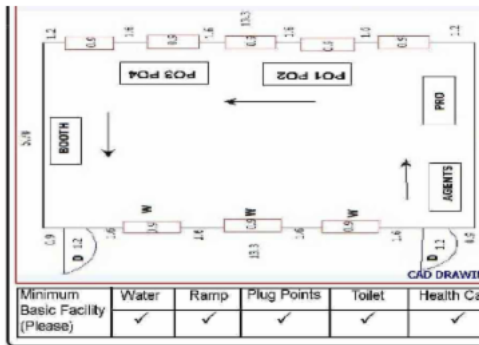

Google Map View

Polling Station Building Front View

Polling Station Front View

Cad View

Key MAP View

1	XNR0601559	பெயர் : சரவணன் - தந்தையின் பெயர்: நடராஜன் - வீட்டு எண் : 1-162 வயது : 30 பாலினம் : ஆண்	Photo is available	2	XNR1001486	பெயர் : முத்துக்கண்ணு - கணவர் பெயர்: வெள்ளைச்சாமி - வீட்டு எண் : 181 வயது : 81 பாலினம் : பெண்	Photo is available	3	XNR1001494	பெயர் : பழனிவேலு - தந்தையின் பெயர்: வெள்ளைச்சாமி - வீட்டு எண் : 181 வயது : 55 பாலினம் : ஆண்	Photo is available
4	XNR1001502	பெயர் : மலர் - தந்தையின் பெயர்: வெள்ளைச்சாமி - வீட்டு எண் : 181 வயது : 50 பாலினம் : பெண்	Photo is available	5	JMJ2235554	பெயர் : தமிழ்செல்வன் - தந்தையின் பெயர்: வெள்ளைச்சாமி - வீட்டு எண் : 181 வயது : 46 பாலினம் : ஆண்	Photo is available	6	XNR1001528	பெயர் : நாகம்மாள் - கணவர் பெயர்: கருப்பையா - வீட்டு எண் : 182 வயது : 69 பாலினம் : பெண்	Photo is available
7	JMJ1644251	பெயர் : ராஜப்பா - தந்தையின் பெயர்: ரெங்கசாமி - வீட்டு எண் : 183 வயது : 65 பாலினம் : ஆண்	Photo is available	8	XNR1001536	பெயர் : சித்திராதேவி - கணவர் பெயர்: ராஜப்பா - வீட்டு எண் : 183 வயது : 60 பாலினம் : பெண்	Photo is available	9	JMJ2816163	பெயர் : மீனா - தந்தையின் பெயர்: ரெங்கசாமி - வீட்டு எண் : 183 வயது : 54 பாலினம் : பெண்	Photo is available
10	XNR1001544	பெயர் : மதியழகன் - தந்தையின் பெயர்: மூக்கையா - வீட்டு எண் : 185 வயது : 56 பாலினம் : ஆண்	Photo is available	11	JMJ1680784	பெயர் : நாகராணி - கணவர் பெயர்: சண்முகம் - வீட்டு எண் : 185 வயது : 49 பாலினம் : பெண்	Photo is available	12	JMJ1626480	பெயர் : ரஜினி - தந்தையின் பெயர்: மூக்கையா - வீட்டு எண் : 185 வயது : 45 பாலினம் : ஆண்	Photo is available
13	XNR1001551	பெயர் : சண்முகம் - தந்தையின் பெயர்: மூக்கையா - வீட்டு எண் : 185 வயது : 42 பாலினம் : ஆண்	Photo is available	14	XNR1001569	பெயர் : தனக்கொடி - கணவர் பெயர்: ராமசாமி - வீட்டு எண் : 186 வயது : 71 பாலினம் : பெண்	Photo is available	15	XNR1001577	பெயர் : கண்ணையன் - தந்தையின் பெயர்: ராமசாமி - வீட்டு எண் : 186 வயது : 53 பாலினம் : ஆண்	Photo is available