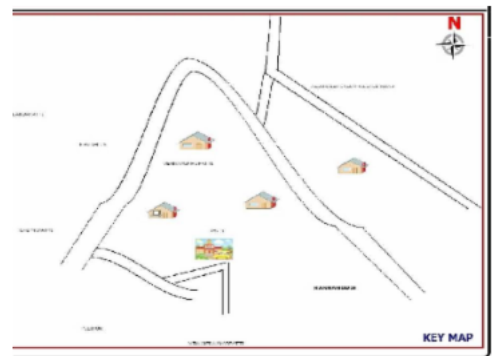

Google Map View

Polling Station Building Front View

Polling Station Front View

Cad View

Key MAP View

1	XNR0601559	பெயர் : சரவணன் - தந்தையின் பெயர்: நடராஜன் - வீட்டு எண் : 1-162 வயது : 30 பாலினம் : ஆண்	Photo is available	2	XNR1001486	பெயர் : முத்துக்கண்ணு - கணவர் பெயர்: வெள்ளைச்சாமி - வீட்டு எண் : 181 வயது : 81 பாலினம் : பெண்	Photo is available	3	XNR1001494	பெயர் : பழனிவேலு - தந்தையின் பெயர்: வெள்ளைச்சாமி - வீட்டு எண் : 181 வயது : 55 பாலினம் : ஆண்	Photo is available
4	XNR1001502	பெயர் : மலர் - தந்தையின் பெயர்: வெள்ளைச்சாமி - வீட்டு எண் : 181 வயது : 50 பாலினம் : பெண்	Photo is available	5	JMJ2235554	பெயர் : தமிழ்செல்வன் - தந்தையின் பெயர்: வெள்ளைச்சாமி - வீட்டு எண் : 181 வயது : 46 பாலினம் : ஆண்	Photo is available	6	XNR1001528	பெயர் : நாகம்மாள் - கணவர் பெயர்: கருப்பையா - வீட்டு எண் : 182 வயது : 69 பாலினம் : பெண்	Photo is available
7	JMJ1644251	பெயர் : ராஜப்பா - தந்தையின் பெயர்: ரெங்கசாமி - வீட்டு எண் : 183 வயது : 65 பாலினம் : ஆண்	Photo is available	8	XNR1001536	பெயர் : சித்திராதேவி - கணவர் பெயர்: ராஜப்பா - வீட்டு எண் : 183 வயது : 60 பாலினம் : பெண்	Photo is available	9	JMJ2816163	பெயர் : மீனா - தந்தையின் பெயர்: ரெங்கசாமி - வீட்டு எண் : 183 வயது : 54 பாலினம் : பெண்	Photo is available
10	XNR1001544	பெயர் : மதியழகன் - தந்தையின் பெயர்: மூக்கையா - வீட்டு எண் : 185 வயது : 56 பாலினம் : ஆண்	Photo is available	11	JMJ1680784	பெயர் : நாகராணி - கணவர் பெயர்: சண்முகம் - வீட்டு எண் : 185 வயது : 49 பாலினம் : பெண்	Photo is available	12	JMJ1626480	பெயர் : ரஜினி - தந்தையின் பெயர்: மூக்கையா - வீட்டு எண் : 185 வயது : 45 பாலினம் : ஆண்	Photo is available
13	XNR1001551	பெயர் : சண்முகம் - தந்தையின் பெயர்: மூக்கையா - வீட்டு எண் : 185 வயது : 42 பாலினம் : ஆண்	Photo is available	14	XNR1001569	பெயர் : தனக்கொடி - கணவர் பெயர்: ராமசாமி - வீட்டு எண் : 186 வயது : 71 பாலினம் : பெண்	Photo is available	15	XNR1001577	பெயர் : கண்ணையன் - தந்தையின் பெயர்: ராமசாமி - வீட்டு எண் : 186 வயது : 53 பாலினம் : ஆண்	Photo is available