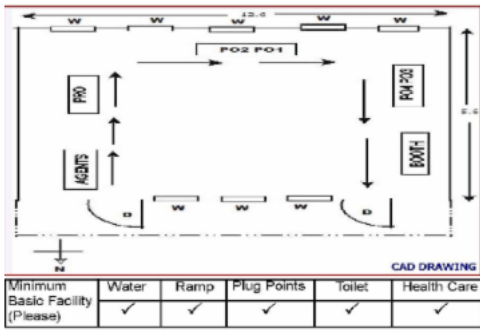

**Google Map View**

**Polling Station Building Front View**

**Polling Station Front View**

**Cad View**

**Key MAP View**

1 பெயர் : ராபின் - தந்தையின் பெயர்: சகாயராஜ் - வீட்டு எண் : 1 வயது : 32 பாலினம் : ஆண்	ASU0736116 Photo is available	2 பெயர் : ஜோசப் - தந்தையின் பெயர்: வேலாங்கன்னி - வீட்டு எண் : 1-10B வயது : 38 பாலினம் : ஆண்	ASU0000596 Photo is available	3 பெயர் : ஞானசௌந்தரி - கணவர் பெயர்: ஆரோக்கியசாமி - வீட்டு எண் : 1-56 வயது : 44 பாலினம் : பெண்	JMJ2880755 Photo is available
4 பெயர் : மணிகண்டன் தந்தையின் பெயர்: பழனிசாமி வீட்டு எண் : 1/67ஏ வயது : 24 பாலினம் : ஆண்	ASU1807338 Photo is available	5 பெயர் : பழனிச்சாமி - தந்தையின் பெயர்: நல்லு - வீட்டு எண் : 1-67-A வயது : 54 பாலினம் : ஆண்	ASU0578708 Photo is available	6 பெயர் : ஆனந்தி - கணவர் பெயர்: ராஜா - வீட்டு எண் : 1-90பீ வயது : 45 பாலினம் : பெண்	JMJ1917715 Photo is available
7 பெயர் : பழனியம்மாள் - கணவர் பெயர்: இராமசாமி - வீட்டு எண் : 1-96 வயது : 54 பாலினம் : பெண்	JMJ2724532 Photo is available	8 பெயர் : பழனிச்சாமி - தந்தையின் பெயர்: ஏழுமலை - வீட்டு எண் : 1-104A வயது : 41 பாலினம் : ஆண்	JMJ2880722 Photo is available	9 பெயர் : பிச்சை - தந்தையின் பெயர்: ஏழுமலை - வீட்டு எண் : 1-104A வயது : 37 பாலினம் : ஆண்	JMJ2880730 Photo is available
10 பெயர் : சுகந்தி பி கணவர் பெயர்: பிச்சை - வீட்டு எண் : 1-104A வயது : 34 பாலினம் : பெண்	ASU0818872 Photo is available	11 பெயர் : பெரியம்மாள் ப கணவர் பெயர்: பழனிச்சாமி - வீட்டு எண் : 1-104a வயது : 31 பாலினம் : பெண்	ASU0818732 Photo is available	12 பெயர் : பழனிவேலு - தந்தையின் பெயர்: பெரியசாமி - வீட்டு எண் : 1-116 வயது : 46 பாலினம் : ஆண்	ASU0194076 Photo is available
13 பெயர் : மணிகண்டன் - தந்தையின் பெயர்: ராமசாமி - வீட்டு எண் : 1-145D வயது : 28 பாலினம் : ஆண்	ASU0992925 Photo is available	14 பெயர் : சவரியம்மாள் - கணவர் பெயர்: அந்தோணிசாமி - வீட்டு எண் : 1-956 வயது : 66 பாலினம் : பெண்	JMJ2880623 Photo is available	15 பெயர் : கோவிந்தன் - தந்தையின் பெயர்: ரெங்கசாமி - வீட்டு எண் : 1A வயது : 73 பாலினம் : ஆண்	ASU0379263 Photo is available
16 பெயர் : பாப்பு - தந்தையின் பெயர்: நல்லு - வீட்டு எண் : 1A வயது : 38 பாலினம் : ஆண்	ASU0379115 Photo is available	17 பெயர் : ஜீசஸ்ராஜ் - தந்தையின் பெயர்: சவரிமுத்து - வீட்டு எண் : 1A வயது : 32 பாலினம் : ஆண்	ASU0379131 Photo is available	18 பெயர் : சந்திரா - தந்தையின் பெயர்: முருகன் - வீட்டு எண் : 1A-4-1 வயது : 33 பாலினம் : பெண்	ASU0578039 Photo is available
19 பெயர் : இளங்கோவன் - தந்தையின் பெயர்: செல்வம் - வீட்டு எண் : 2-4 வயது : 55 பாலினம் : ஆண்	ASU0881557 Photo is available	20 பெயர் : பூமாதேவி தந்தையின் பெயர்: இளங்கோவன் வீட்டு எண் : 2-4 வயது : 25 பாலினம் : பெண்	ASU1887686 Photo is available	21 பெயர் : பெருமாள் - தந்தையின் பெயர்: ரெங்கசாமி - வீட்டு எண் : 7-3 வயது : 37 பாலினம் : ஆண்	ASU0379040 Photo is available
22 பெயர் : பாப்பாத்தி - கணவர் பெயர்: ஆறுமுகம் - வீட்டு எண் : 7-9 வயது : 41 பாலினம் : பெண்	ASU0379073 Photo is available	23 பெயர் : சுப்பிரமணி தந்தையின் பெயர்: வடிவேல் வீட்டு எண் : 27 வயது : 60 பாலினம் : ஆண்	ASU1887777 Photo is available	24 பெயர் : தமிழ்செல்வி கணவர் பெயர்: சுப்பிரமணி வீட்டு எண் : 27 வயது : 51 பாலினம் : பெண்	ASU1887710 Photo is available
25 பெயர் : எஸ்தர் தந்தையின் பெயர்: சுப்பிரமணி வீட்டு எண் : 27 வயது : 28 பாலினம் : பெண்	ASU1887702 Photo is available	26 பெயர் : ஆல்வின வெஸ்லி தந்தையின் பெயர்: சுப்பிரமணி வீட்டு எண் : 27 வயது : 25 பாலினம் : ஆண்	ASU1887785 Photo is available	27 பெயர் : நேசகணபதி தந்தையின் பெயர்: சின்னு வீட்டு எண் : 87 வயது : 19 பாலினம் : ஆண்	ASU2279644 Photo is available
28 பெயர் : தினேஷ்குமார் வேலு தந்தையின் பெயர்: வேலு வீட்டு எண் : 112 வயது : 23 பாலினம் : ஆண்	ASU1887298 Photo is available	29 பெயர் : ஜெயலெட்சுமி கணவர் பெயர்: தங்கவேல் - வீட்டு எண் : 138D வயது : 35 பாலினம் : பெண்	ASU0194860 Photo is available	30 பெயர் : ஆரோக்கியா மேரி கணவர் பெயர்: ஜெகன் சாமுவேல் வீட்டு எண் : 260 வயது : 27 பாலினம் : பெண்	ASU1993104 Photo is available