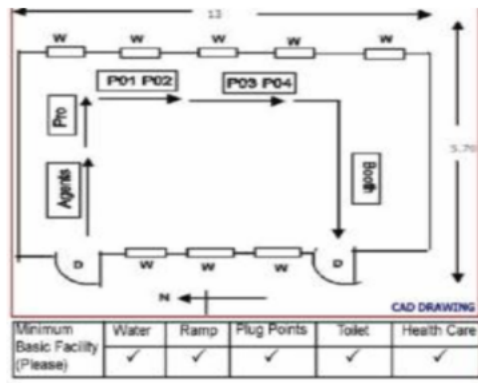

Nazri Naksha

Google Map View

Polling Station Building Front View

Polling Station Front View

Cad View

Key MAP View

1 பெயர் : மணிமாலா தந்தையின் பெயர்: பூபதி வீட்டு எண் : 96 வயது : 25 பாலினம் : பெண்	ASU1116730 Photo is available	2 பெயர் : ரஞ்சித் குமார் தந்தையின் பெயர்: பழனியப்பன் வீட்டு எண் : 150 வயது : 28 பாலினம் : ஆண்	ASU2002541 Photo is available	3 பெயர் : லெட்சுமி தந்தையின் பெயர்: பழனியப்பன் வீட்டு எண் : 150 வயது : 25 பாலினம் : பெண்	ASU2002558 Photo is available
4 பெயர் : சூர்யப்பிரியா தந்தையின் பெயர்: பழனிச்சாமி வீட்டு எண் : 156-பீ வயது : 23 பாலினம் : பெண்	ASU1944115 Photo is available	5 பெயர் : பாப்பு - கணவர் பெயர்: சின்னையா - வீட்டு எண் : 181 வயது : 54 பாலினம் : பெண்	ASU1386366 Photo is available	6 பெயர் : மாரியம்மாள் - கணவர் பெயர்: ராமசாமி - வீட்டு எண் : 186 வயது : 37 பாலினம் : பெண்	ASU0842252 Photo is available
7 பெயர் : சேகர் - தந்தையின் பெயர்: சின்னையா - வீட்டு எண் : 186 வயது : 35 பாலினம் : ஆண்	ASU0088575 Photo is available	8 பெயர் : ராமசாமி - தந்தையின் பெயர்: சின்னையா - வீட்டு எண் : 186-A வயது : 37 பாலினம் : ஆண்	ASU0028837 Photo is available	9 பெயர் : கணேசன் - தந்தையின் பெயர்: லெட்சுமணன் - வீட்டு எண் : 187 வயது : 67 பாலினம் : ஆண்	ASU1386382 Photo is available
10 பெயர் : பாப்பாத்தி - கணவர் பெயர்: கணேசன் - வீட்டு எண் : 187 வயது : 60 பாலினம் : பெண்	ASU1386390 Photo is available	11 பெயர் : சரோஜா - கணவர் பெயர்: சின்னதம்பி - வீட்டு எண் : 187 வயது : 57 பாலினம் : பெண்	ASU1386408 Photo is available	12 பெயர் : நந்தினி தேவி - தந்தையின் பெயர்: கணேசன் - வீட்டு எண் : 187 வயது : 29 பாலினம் : பெண்	ASU0842237 Photo is available
13 பெயர் : கார்த்திகா தந்தையின் பெயர்: பெருமாள் வீட்டு எண் : 187 வயது : 24 பாலினம் : பெண்	ASU1944230 Photo is available	14 பெயர் : அழகம்மாள் - கணவர் பெயர்: சிதம்பரம் - வீட்டு எண் : 189 வயது : 71 பாலினம் : பெண்	ASU1386424 Photo is available	15 பெயர் : அழகர் - தந்தையின் பெயர்: சிதம்பரம் - வீட்டு எண் : 189 வயது : 49 பாலினம் : ஆண்	JMJ2812899 Photo is available
16 பெயர் : பாக்கியலட்சுமி - கணவர் பெயர்: கோபால் - வீட்டு எண் : 190 வயது : 52 பாலினம் : பெண்	JMJ2812915 Photo is available	17 பெயர் : ராஜகோபால் - தந்தையின் பெயர்: சின்னையா - வீட்டு எண் : 190 வயது : 52 பாலினம் : ஆண்	ASU1386440 Photo is available	18 பெயர் : இராமசாமி - தந்தையின் பெயர்: சின்னு - வீட்டு எண் : 190 வயது : 49 பாலினம் : ஆண்	JMJ2812907 Photo is available
19 பெயர் : லதா - கணவர் பெயர்: ராமசாமி - வீட்டு எண் : 190 வயது : 47 பாலினம் : பெண்	ASU0029272 Photo is available	20 பெயர் : பிரியதர்ஷினி தந்தையின் பெயர்: ராஜகோபால் வீட்டு எண் : 190 வயது : 23 பாலினம் : பெண்	ASU2146967 Photo is available	21 பெயர் : காயத்ரி தாயின் பெயர்: லதா வீட்டு எண் : 190 வயது : 22 பாலினம் : பெண்	ASU2229763 Photo is available
22 பெயர் : ஐயப்பன் தாயின் பெயர்: பாக்கியலெட்சுமி வீட்டு எண் : 190 வயது : 21 பாலினம் : ஆண்	ASU2217172 Photo is available	23 பெயர் : முருகேசன் - தந்தையின் பெயர்: குழந்தைவேல் - வீட்டு எண் : 191 வயது : 50 பாலினம் : ஆண்	ASU1386457 Photo is available	24 பெயர் : சக்திவேல் - தந்தையின் பெயர்: குழந்தைவேல் - வீட்டு எண் : 191-1 வயது : 49 பாலினம் : ஆண்	JMJ2031102 Photo is available
25 பெயர் : லெட்சுமி - கணவர் பெயர்: சக்திவேல் - வீட்டு எண் : 191-1 வயது : 47 பாலினம் : பெண்	JMJ2031094 Photo is available	26 பெயர் : சின்னம்மாள் - கணவர் பெயர்: குழந்தைவேல் - வீட்டு எண் : 191A வயது : 76 பாலினம் : பெண்	JMJ2812923 Photo is available	27 பெயர் : போதும்பொண்ணு - கணவர் பெயர்: முருகேசன் - வீட்டு எண் : 191A வயது : 40 பாலினம் : பெண்	ASU0618884 Photo is available
28 பெயர் : செல்லம்மாள் தந்தையின் பெயர்: செல்வராஜ் வீட்டு எண் : 219 வயது : 24 பாலினம் : பெண்	ASU1809813 Photo is available	29 பெயர் : மகேஸ்வரி கணவர் பெயர்: பழனிச்சாமி வீட்டு எண் : 225 வயது : 34 பாலினம் : பெண்	ASU1809789 Photo is available	30 பெயர் : ரஞ்சிதா கணவர் பெயர்: சத்தியமூர்த்தி வீட்டு எண் : 227 வயது : 29 பாலினம் : பெண்	ASU1851666 Photo is available