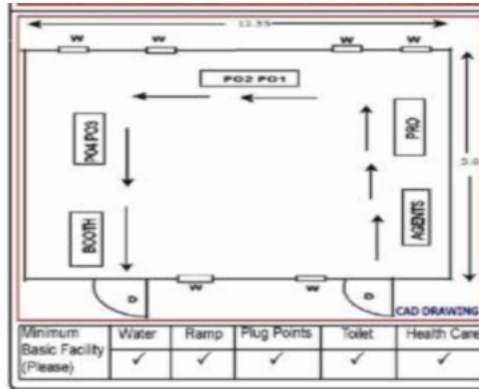

Google Map View

Polling Station Building Front View

Polling Station Front View

Cad View

Key MAP View

1	ASU1900224	பெயர் : பொன்னன் தந்தையின் பெயர்: சங்கர் வீட்டு எண் : 00 வயது : 75 பாலினம் : ஆண்	Photo is available	2	ASU1895077	பெயர் : கௌசல்யா தந்தையின் பெயர்: இளங்கோவன் வீட்டு எண் : 00 வயது : 24 பாலினம் : பெண்	Photo is available	3	ASU1900455	பெயர் : பாஸ்கர் தந்தையின் பெயர்: ராஜகோபால் வீட்டு எண் : 00 வயது : 24 பாலினம் : ஆண்	Photo is available
4	ASU0431262	பெயர் : நல்லு - தந்தையின் பெயர்: கருப்பன் - வீட்டு எண் : 1 வயது : 57 பாலினம் : ஆண்	Photo is available	5	ASU2077063	பெயர் : பாக்கியம் கணவர் பெயர்: சின்னப்பன் வீட்டு எண் : 1 வயது : 57 பாலினம் : பெண்	Photo is available	6	ASU0431288	பெயர் : தனலெட்சுமி - கணவர் பெயர்: சங்கன் - வீட்டு எண் : 1 வயது : 50 பாலினம் : பெண்	Photo is available
7	JMJ2063378	பெயர் : இராமாயி - கணவர் பெயர்: முனியாண்டி - வீட்டு எண் : 1 வயது : 50 பாலினம் : பெண்	Photo is available	8	ASU0756999	பெயர் : சந்திரசேகர் - தந்தையின் பெயர்: சாமிக்கண்ணு - வீட்டு எண் : 1 வயது : 41 பாலினம் : ஆண்	Photo is available	9	ASU0318162	பெயர் : முருகேசன் - தந்தையின் பெயர்: செவத்தமணி - வீட்டு எண் : 1 வயது : 39 பாலினம் : ஆண்	Photo is available
10	ASU0318170	பெயர் : செவத்தமணி - கணவர் பெயர்: முருகேசன் - வீட்டு எண் : 1 வயது : 38 பாலினம் : பெண்	Photo is available	11	ASU0431171	பெயர் : பஞ்சவர்ணம் - தந்தையின் பெயர்: ஆண்டி - வீட்டு எண் : 1 வயது : 38 பாலினம் : பெண்	Photo is available	12	ASU0318188	பெயர் : குமரேசன் - தாயின் பெயர்: ராசம்மாள் - வீட்டு எண் : 1 வயது : 36 பாலினம் : ஆண்	Photo is available
13	ASU0431197	பெயர் : மாரியப்பன் - தந்தையின் பெயர்: பொன்னன் - வீட்டு எண் : 1 வயது : 36 பாலினம் : ஆண்	Photo is available	14	ASU0967836	பெயர் : லெட்சுமி - தந்தையின் பெயர்: ராமன் - வீட்டு எண் : 1 வயது : 27 பாலினம் : பெண்	Photo is available	15	ASU1900422	பெயர் : பழனியம்மாள் கணவர் பெயர்: செல்வராஜ் வீட்டு எண் : 1/2 வயது : 38 பாலினம் : பெண்	Photo is available
16	ASU0431189	பெயர் : முருகாயி - கணவர் பெயர்: வெள்ளக்கண்ணு - வீட்டு எண் : 1-2A வயது : 55 பாலினம் : பெண்	Photo is available	17	ASU1900281	பெயர் : பாண்டியராஜ் தந்தையின் பெயர்: வெள்ளக்கண்ணு வீட்டு எண் : 1/2ஏ வயது : 23 பாலினம் : ஆண்	Photo is available	18	ASU1900364	பெயர் : விஜயகுமாரி கணவர் பெயர்: சின்னதுரை வீட்டு எண் : 1/3 வயது : 27 பாலினம் : பெண்	Photo is available
19	ASU1900307	பெயர் : சோபனா கணவர் பெயர்: காமராஜ் வீட்டு எண் : 1/4 வயது : 27 பாலினம் : பெண்	Photo is available	20	ASU1104470	பெயர் : அம்மாக்கண்ணு - கணவர் பெயர்: வெள்ளக்கண்ணு - வீட்டு எண் : 1-4A வயது : 62 பாலினம் : பெண்	Photo is available	21	ASU1104488	பெயர் : நாவக்கோனார் - தந்தையின் பெயர்: வெள்ளக்கண்ணு - வீட்டு எண் : 1-4A வயது : 37 பாலினம் : ஆண்	Photo is available
22	ASO0431155	பெயர் : நா சத்தியா - கணவர் பெயர்: நாவக்கோனார் - வீட்டு எண் : 1-4A வயது : 31 பாலினம் : பெண்	Photo is available	23	ASU0898759	பெயர் : கணேசன் - தந்தையின் பெயர்: நாவக்கோனார் - வீட்டு எண் : 1-4A2 வயது : 45 பாலினம் : ஆண்	Photo is available	24	ASU0898767	பெயர் : செவத்தமணி - கணவர் பெயர்: கணேசன் - வீட்டு எண் : 1-4A2 வயது : 45 பாலினம் : பெண்	Photo is available
25	ASU1340215	பெயர் : செல்லம்மாள் - கணவர் பெயர்: நாவக்கோனார் - வீட்டு எண் : 1-4A2 வயது : 32 பாலினம் : பெண்	Photo is available	26	ASU0898817	பெயர் : சுப்ரமணி - தந்தையின் பெயர்: வெள்ளச்சாமி - வீட்டு எண் : 1-5A வயது : 45 பாலினம் : ஆண்	Photo is available	27	ASU0899005	பெயர் : ராஜாத்தி - கணவர் பெயர்: சுப்பிரமணி - வீட்டு எண் : 1-5A வயது : 43 பாலினம் : பெண்	Photo is available
28	ASU0898999	பெயர் : நல்லம்மாள் - கணவர் பெயர்: செல்வராஜ் - வீட்டு எண் : 1-5A வயது : 32 பாலினம் : பெண்	Photo is available	29	ASU1158245	பெயர் : மகேந்திரன் சி சின்னப்பன் தந்தையின் பெயர்: சின்னப்பன் ராமகோனார் வீட்டு எண் : 1/5A வயது : 26 பாலினம் : ஆண்	Photo is available	30	ASU0431213	பெயர் : பாண்டிதுரை - தந்தையின் பெயர்: வெள்ளச்சாமி - வீட்டு எண் : 1-5A1 வயது : 32 பாலினம் : ஆண்	Photo is available