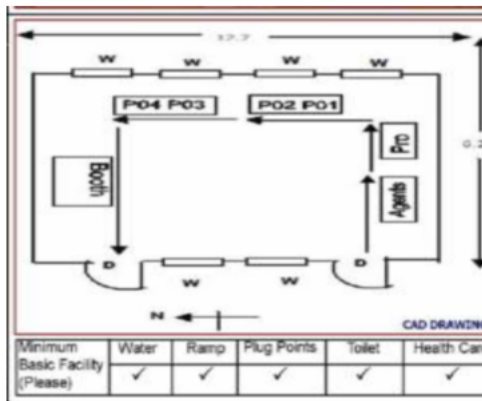

Google Map View

Polling Station Building Front View

Polling Station Front View

Cad View

Key MAP View

1 பெயர் : சோலையம்மாள் கணவர் பெயர் : சண்முகம் வீட்டு எண் : 1 வயது : 41 பாலினம் : பெண் Photo is available	ASU1884766	2 பெயர் : ராஜ்குமார் - தந்தையின் பெயர் : ராசு - வீட்டு எண் : 1 வயது : 31 பாலினம் : ஆண் Photo is available	ASU0702001	3 பெயர் : சர்மிளா தந்தையின் பெயர் : ஆறுமுகம் வீட்டு எண் : 1/2 வயது : 22 பாலினம் : பெண் Photo is available	ASU2116234
4 பெயர் : மகாலட்சுமி தந்தையின் பெயர் : ஆறுமுகம் வீட்டு எண் : 1/2 வயது : 21 பாலினம் : பெண் Photo is available	ASU2115665	5 பெயர் : பொன்னுச்சாமி - தந்தையின் பெயர் : ராசு - வீட்டு எண் : 1-3 வயது : 38 பாலினம் : ஆண் Photo is available	ASU0431973	6 பெயர் : ராகப்பிரியா - தந்தையின் பெயர் : ராசு - வீட்டு எண் : 1-3 வயது : 35 பாலினம் : பெண் Photo is available	ASU0190553
7 பெயர் : புவனேஸ்வரி - கணவர் பெயர் : பழனிச்சாமி - வீட்டு எண் : 1-4 வயது : 40 பாலினம் : பெண் Photo is available	ASU0133934	8 பெயர் : சண்முகம் - தந்தையின் பெயர் : ஆண்டி - வீட்டு எண் : 1-12 வயது : 47 பாலினம் : ஆண் Photo is available	ASU0432153	# 9 பெயர் : அம்சு - கணவர் பெயர் : சுரேஷ் - வீட்டு எண் : 1-13 வயது : 29 பாலினம் : பெண் Photo is available	ASU0800508
10 பெயர் : திருக்குமரன் தந்தையின் பெயர் : சண்முகம் வீட்டு எண் : 1/72 வயது : 23 பாலினம் : ஆண் Photo is available	ASU2175636	11 பெயர் : சண்முகம் - தந்தையின் பெயர் : பழனிசாண்டி - வீட்டு எண் : 2 வயது : 49 பாலினம் : ஆண் Photo is available	JMJ1350917	# 12 பெயர் : பழனிச்சாமி - தந்தையின் பெயர் : பழனிசாண்டி - வீட்டு எண் : 3 வயது : 65 பாலினம் : ஆண் Photo is available	JMJ1350008
13 பெயர் : ஆறுமுகம் - தந்தையின் பெயர் : பழனிசாண்டி - வீட்டு எண் : 3 வயது : 58 பாலினம் : ஆண் Photo is available	JMJ1350990	14 பெயர் : கருப்பையா - தந்தையின் பெயர் : பழனிச்சாமி - வீட்டு எண் : 3-1-1A வயது : 32 பாலினம் : ஆண் Photo is available	ASU0622613	15 பெயர் : செல்வம் மூ தந்தையின் பெயர் : மூக்கையா வீட்டு எண் : 4 வயது : 44 பாலினம் : ஆண் Photo is available	JMJ2474625
16 பெயர் : ஆறுமுகம் தந்தையின் பெயர் : மூக்கன் வீட்டு எண் : 4 வயது : 37 பாலினம் : ஆண் Photo is available	JMJ2040723	17 பெயர் : நடராஜன் - தந்தையின் பெயர் : மூக்கன் - வீட்டு எண் : 4a வயது : 43 பாலினம் : ஆண் Photo is available	ASU0432336	18 பெயர் : சரசு - கணவர் பெயர் : நடராஜன் - வீட்டு எண் : 4a வயது : 37 பாலினம் : பெண் Photo is available	ASU0431957
19 பெயர் : நாகம்மாள் - கணவர் பெயர் : முனியாண்டி - வீட்டு எண் : 5 வயது : 60 பாலினம் : பெண் Photo is available	ASU1350651	20 பெயர் : புஷ்பம் - கணவர் பெயர் : ராமு - வீட்டு எண் : 5 வயது : 55 பாலினம் : பெண் Photo is available	ASU1350669	21 பெயர் : தாமரை - தந்தையின் பெயர் : முனியாண்டி - வீட்டு எண் : 5 வயது : 37 பாலினம் : ஆண் Photo is available	ASU0190645
22 பெயர் : பிரியா தாயின் பெயர் : நாகம்மாள் வீட்டு எண் : 5 வயது : 25 பாலினம் : பெண் Photo is available	ASU1084680	23 பெயர் : வள்ளி - கணவர் பெயர் : செல்வம் - வீட்டு எண் : 5B வயது : 37 பாலினம் : பெண் Photo is available	ASU0532366	24 பெயர் : பூபதிராஜ் - தந்தையின் பெயர் : பழனிச்சாமி - வீட்டு எண் : 6 வயது : 40 பாலினம் : ஆண் Photo is available	ASU0133959
25 பெயர் : பெரியநாயகி - கணவர் பெயர் : பூபதிராஜ் - வீட்டு எண் : 6 வயது : 39 பாலினம் : பெண் Photo is available	ASU0133942	26 பெயர் : ஆண்டிச்சி - கணவர் பெயர் : ஆண்டி - வீட்டு எண் : 7 வயது : 69 பாலினம் : பெண் Photo is available	ASU0936534	27 பெயர் : ராமன் தந்தையின் பெயர் : ஜோதிவேல் வீட்டு எண் : 7 வயது : 65 பாலினம் : ஆண் Photo is available	ASU1843978
28 பெயர் : ராமன் - தந்தையின் பெயர் : ஆண்டி - வீட்டு எண் : 7 வயது : 65 பாலினம் : ஆண் Photo is available	ASU1349984	29 பெயர் : கருப்பையா - தந்தையின் பெயர் : பழனிசாண்டி - வீட்டு எண் : 7 வயது : 61 பாலினம் : ஆண் Photo is available	ASU1349976	30 பெயர் : சுப்ரமணியா - தந்தையின் பெயர் : சின்னையா - வீட்டு எண் : 7 வயது : 51 பாலினம் : ஆண் Photo is available	JMJ1700087