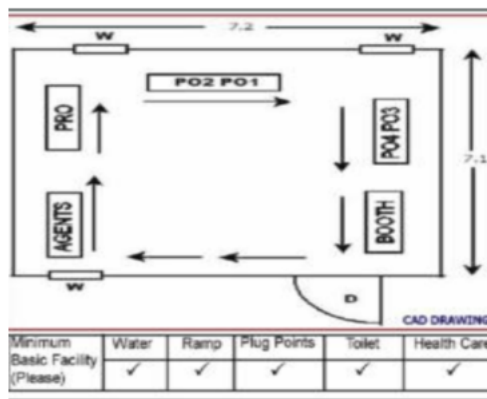

Google Map View

Polling Station Building Front View

Polling Station Front View

Cad View

Key MAP View

1 பெயர் : புஷ்பம் கணவர் பெயர் : சேகர் வீட்டு எண் : 1 வயது : 35 பாலினம் : பெண் Photo is available	ASU1858539	2 பெயர் : பாமா தாயின் பெயர் : கிருஷ்ணன் வீட்டு எண் : 1 வயது : 34 பாலினம் : பெண் Photo is available	ASU1852110	3 பெயர் : திருநாவுகரசு - தந்தையின் பெயர் : தங்கராசு - வீட்டு எண் : 1 வயது : 32 பாலினம் : ஆண் Photo is available	ASU0318683
4 பெயர் : சின்னராசு தந்தையின் பெயர் : சின்னப்பா வீட்டு எண் : 1 வயது : 26 பாலினம் : ஆண் Photo is available	ASU1854363	5 பெயர் : ரேவதி - கணவர் பெயர் : கோபாலகிருஷ்ணன் - வீட்டு எண் : 1A வயது : 38 பாலினம் : பெண் Photo is available	ASU0135525	6 பெயர் : சந்திரசேகர் - தந்தையின் பெயர் : நடராஜன் - வீட்டு எண் : 1A வயது : 38 பாலினம் : ஆண் Photo is available	ASU0318717
7 பெயர் : ராஜம்மாள் கணவர் பெயர் : சோலைமலை வீட்டு எண் : 2/111A வயது : 57 பாலினம் : பெண் Photo is available	ASU1078500	8 பெயர் : திருப்பதி - கணவர் பெயர் : துரை - வீட்டு எண் : 3-10 வயது : 45 பாலினம் : பெண் Photo is available	ASU0135509	9 பெயர் : சின்னப்பொன்னு - தந்தையின் பெயர் : துரைச்சாமி - வீட்டு எண் : 3-13 வயது : 65 பாலினம் : பெண் Photo is available	ASU0844605
10 பெயர் : ராஜா - தாயின் பெயர் : தனபானக்கியம் - வீட்டு எண் : 3-19a வயது : 34 பாலினம் : ஆண் Photo is available	ASU0968834	11 பெயர் : பழனிமமாள் - தந்தையின் பெயர் : ராஜா - வீட்டு எண் : 3-19A வயது : 29 பாலினம் : ஆண் Photo is available	ASU0433227	12 பெயர் : செல்வி - கணவர் பெயர் : குமரேசன் - வீட்டு எண் : 3-38a வயது : 38 பாலினம் : பெண் Photo is available	ASU0433359
13 பெயர் : சங்கீதா - தந்தையின் பெயர் : முருகேசன் - வீட்டு எண் : 3-42 வயது : 29 பாலினம் : பெண் Photo is available	ASU0757625	14 பெயர் : சிவ விக்கேஷ் குமார் - தந்தையின் பெயர் : முருகேசன் - வீட்டு எண் : 3-42 வயது : 27 பாலினம் : ஆண் Photo is available	ASU0968925	15 பெயர் : சரவணன் - தந்தையின் பெயர் : சமரசம் - வீட்டு எண் : 3-65A வயது : 36 பாலினம் : ஆண் Photo is available	ASU0575894
16 பெயர் : தமிழ்மணி - தந்தையின் பெயர் : சமரசம் - வீட்டு எண் : 3-65A வயது : 30 பாலினம் : ஆண் Photo is available	ASU0757658	17 பெயர் : பெரியசாமி - தந்தையின் பெயர் : துரைசாமி - வீட்டு எண் : 3-75 வயது : 42 பாலினம் : ஆண் Photo is available	ASU0135731	18 பெயர் : வளர்மதி - கணவர் பெயர் : பெரியசாமி - வீட்டு எண் : 3-75 வயது : 42 பாலினம் : பெண் Photo is available	ASU0532663
19 பெயர் : பழனிச்சாமி - தந்தையின் பெயர் : முத்தையன் - வீட்டு எண் : 3-77A வயது : 53 பாலினம் : ஆண் Photo is available	ASU0433482	20 பெயர் : சரவணன் - தந்தையின் பெயர் : வள்ளி - வீட்டு எண் : 3-87C வயது : 41 பாலினம் : ஆண் Photo is available	ASU0318881	21 பெயர் : பிரேமா - கணவர் பெயர் : சரவணன் - வீட்டு எண் : 3-87C வயது : 35 பாலினம் : பெண் Photo is available	ASU0623611
22 பெயர் : சந்திரன் தந்தையின் பெயர் : வெள்ளக்கண்ணு - வீட்டு எண் : 3-89A வயது : 64 பாலினம் : ஆண் Photo is available	ASU0844696	23 பெயர் : சின்னம்மா கணவர் பெயர் : சந்திரன் வீட்டு எண் : 3-89A வயது : 50 பாலினம் : பெண் Photo is available	ASU0844688	# 24 பெயர் : சின்னப்பா தந்தையின் பெயர் : வெள்ளக்கண்ணு - வீட்டு எண் : 3-89a வயது : 49 பாலினம் : ஆண் Photo is available	ASU0434233
25 பெயர் : உமாமைகேஸ்வரி - கணவர் பெயர் : கண்ணன் - வீட்டு எண் : 3-97 வயது : 49 பாலினம் : பெண் Photo is available	ASU0135921	26 பெயர் : அமுதா - கணவர் பெயர் : சுப்பிரமணியன் - வீட்டு எண் : 3-97A வயது : 48 பாலினம் : பெண் Photo is available	ASU0432930	27 பெயர் : ஆறுமுகம் தந்தையின் பெயர் : முருகேசன் வீட்டு எண் : 3/97C வயது : 26 பாலினம் : ஆண் Photo is available	ASU1078633
28 பெயர் : மல்லிகா - கணவர் பெயர் : தங்கராஜ் - வீட்டு எண் : 3-99A வயது : 46 பாலினம் : பெண் Photo is available	ASU0135558	29 பெயர் : வெண்ணிலா தந்தையின் பெயர் : அழகர் வீட்டு எண் : 3/114 வயது : 21 பாலினம் : பெண் Photo is available	ASU2076305	30 பெயர் : செல்வி - கணவர் பெயர் : கோபால் - வீட்டு எண் : 3-115 வயது : 29 பாலினம் : பெண் Photo is available	ASU0968909