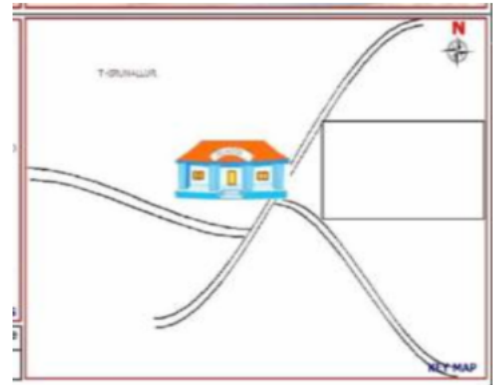

Google Map View

Polling Station Building Front View

Polling Station Front View

Cad View

Key MAP View

1 பெயர் : கருப்பையா - தாயின் பெயர்: பழனியாமி - வீட்டு எண் : 1 வயது : 47 பாலினம் : பெண்	ASU0436790 Photo is available	2 பெயர் : அசோக் - தந்தையின் பெயர்: முருகேசன் - வீட்டு எண் : 2 வயது : 39 பாலினம் : ஆண்	ASU0936963 Photo is available	3 பெயர் : மதியழகன் - தந்தையின் பெயர்: பழனிச்சாமி - வீட்டு எண் : 2-112A வயது : 32 பாலினம் : ஆண்	ASU0504845 Photo is available
4 பெயர் : சித்ரகலா - தந்தையின் பெயர்: முருகசுப்பா - வீட்டு எண் : 2-128C வயது : 36 பாலினம் : பெண்	ASU0845545 Photo is available	5 பெயர் : அமுதா சு- கணவர் பெயர்: சுரேஷ் - வீட்டு எண் : 2-128C வயது : 36 பாலினம் : பெண்	ASU0801506 Photo is available	6 பெயர் : மணிராசு - தந்தையின் பெயர்: முருகேசன் - வீட்டு எண் : 2-128C வயது : 32 பாலினம் : ஆண்	ASU0845529 Photo is available
7 பெயர் : நல்லழகி - கணவர் பெயர்: பாண்டியன் - வீட்டு எண் : 22 வயது : 41 பாலினம் : பெண்	ASU0734426 Photo is available	8 பெயர் : கண்ணன் - தந்தையின் பெயர்: ராசு - வீட்டு எண் : 29 வயது : 39 பாலினம் : ஆண்	ASU0191569 Photo is available	9 பெயர் : மாலதி - தந்தையின் பெயர்: ராசு - வீட்டு எண் : 73 வயது : 38 பாலினம் : பெண்	ASU0192054 Photo is available
10 பெயர் : ரவிச்சந்திரன் - தந்தையின் பெயர்: வெள்ளைக்கண்ணு - வீட்டு எண் : 109 வயது : 29 பாலினம் : ஆண்	ASU0845511 Photo is available	11 பெயர் : பிரேமபிரியா கணவர் பெயர்: ரவிச்சந்திரன் வீட்டு எண் : 109 வயது : 29 பாலினம் : பெண்	ASU1101195 Photo is available	12 பெயர் : ஆனந்தவள்ளி - கணவர் பெயர்: பாண்டியன் - வீட்டு எண் : 109a வயது : 39 பாலினம் : பெண்	ASU0437145 Photo is available
13 பெயர் : மாலதி - கணவர் பெயர்: ரெங்கராஜ் - வீட்டு எண் : 109a வயது : 33 பாலினம் : பெண்	ASU0437004 Photo is available	14 பெயர் : ரெங்கராஜ் - தந்தையின் பெயர்: வெள்ளக்கண்ணு - வீட்டு எண் : 109A வயது : 32 பாலினம் : ஆண்	ASU0436816 Photo is available	15 பெயர் : பாண்டியன் - தந்தையின் பெயர்: வெள்ளக்கண்ணு - வீட்டு எண் : 109-A வயது : 35 பாலினம் : ஆண்	ASU0234153 Photo is available
16 பெயர் : ராசுல் தாயின் பெயர்: வெள்ளக்கண்ணு வீட்டு எண் : 109-ஏ வயது : 25 பாலினம் : ஆண்	ASU1791474 Photo is available	17 பெயர் : மலர்மதி - கணவர் பெயர்: முருகேசன் - வீட்டு எண் : 112 வயது : 41 பாலினம் : பெண்	ASU0234104 Photo is available	18 பெயர் : ராஜேஸ்வரி - தந்தையின் பெயர்: பழனிச்சாமி - வீட்டு எண் : 112 வயது : 27 பாலினம் : பெண்	ASU0970038 Photo is available
19 பெயர் : சாந்தா - கணவர் பெயர்: மதியழகன் - வீட்டு எண் : 112A வயது : 34 பாலினம் : பெண்	ASU0923789 Photo is available	20 பெயர் : சுதந்திரதேவி - தந்தையின் பெயர்: பழனிச்சாமி - வீட்டு எண் : 112A வயது : 29 பாலினம் : பெண்	ASU0969790 Photo is available	21 பெயர் : மஞ்சளா - கணவர் பெயர்: மலையாண்டி - வீட்டு எண் : 115a வயது : 45 பாலினம் : பெண்	ASU0437087 Photo is available
22 பெயர் : அருந்ததி - கணவர் பெயர்: சண்முகம் - வீட்டு எண் : 115A வயது : 43 பாலினம் : பெண்	ASU0234120 Photo is available	23 பெயர் : சசுருதா தந்தையின் பெயர்: சண்முகம் வீட்டு எண் : 115ஏ வயது : 19 பாலினம் : பெண்	ASU2258689 Photo is available	24 பெயர் : கௌசல்யா - தந்தையின் பெயர்: முருகன் - வீட்டு எண் : 122D வயது : 28 பாலினம் : பெண்	ASU0969758 Photo is available
25 பெயர் : கருப்பையா -- தந்தையின் பெயர்: முருகன் - வீட்டு எண் : 124 வயது : 39 பாலினம் : ஆண்	ASU0234070 Photo is available	26 பெயர் : வளர்மதி - தந்தையின் பெயர்: கருப்பையா - வீட்டு எண் : 124 வயது : 38 பாலினம் : பெண்	ASU0759084 Photo is available	27 பெயர் : குனபிரகாஷ் - தந்தையின் பெயர்: முருகன் - வீட்டு எண் : 124 வயது : 28 பாலினம் : ஆண்	ASU0969634 Photo is available
28 பெயர் : சிவகுமார் - தந்தையின் பெயர்: முருகேசன் - வீட்டு எண் : 128 வயது : 47 பாலினம் : ஆண்	ASU0235432 Photo is available	29 பெயர் : காமாட்சி - கணவர் பெயர்: சிவக்குமார் - வீட்டு எண் : 128 வயது : 41 பாலினம் : பெண்	ASU0234088 Photo is available	30 பெயர் : மாரியாமி - கணவர் பெயர்: ஆறுமுகம் - வீட்டு எண் : 298 வயது : 83 பாலினம் : பெண்	ASU1447937 Photo is available