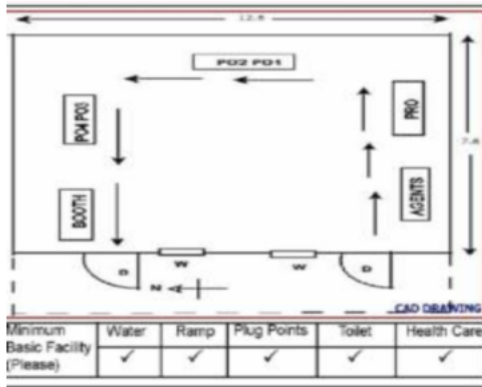

Google Map View

Polling Station Building Front View

Polling Station Front View

Cad View

Key MAP View

1 பெயர் : லெட்சுமி - கணவர் பெயர்: கணேசன் - வீட்டு எண் : 1 வயது : 56 பாலினம் : பெண்	ASU0289082 Photo is available	2 பெயர் : கணேசன் - தந்தையின் பெயர்: சடையன் - வீட்டு எண் : 1 வயது : 52 பாலினம் : ஆண்	ASU0289090 Photo is available	3 பெயர் : ஜெயசீலா - கணவர் பெயர்: பிரான்சிஸ்ராஜன் - வீட்டு எண் : 1 வயது : 43 பாலினம் : பெண்	ASU0289066 Photo is available
4 பெயர் : சரவணகுமார் - தந்தையின் பெயர்: கருப்பையா -- வீட்டு எண் : 1 வயது : 37 பாலினம் : ஆண்	ASU0289074 Photo is available	5 பெயர் : மேனகா - கணவர் பெயர்: செந்தில்குமார் - வீட்டு எண் : 1 வயது : 33 பாலினம் : பெண்	ASU0535468 Photo is available	6 பெயர் : கௌரி - கணவர் பெயர்: சரவணகுமார் - வீட்டு எண் : 1-156 வயது : 33 பாலினம் : பெண்	ASU0802447 Photo is available
7 பெயர் : வெள்ளையம்மாள் தந்தையின் பெயர்: கருப்பையா வீட்டு எண் : 1/160ஏ வயது : 27 பாலினம் : பெண்	ASU1028687 Photo is available	8 பெயர் : ரெங்கன் - தந்தையின் பெயர்: வீரன் - வீட்டு எண் : 1-163 வயது : 38 பாலினம் : ஆண்	ASU0374777 Photo is available	9 பெயர் : பாணுப்பிரியா - கணவர் பெயர்: ரெங்கன் - வீட்டு எண் : 1-163 வயது : 33 பாலினம் : பெண்	ASU0704585 Photo is available
10 பெயர் : லாரன்ஸ்சேவியர் - தந்தையின் பெயர்: மைக்கேல்ராஜ் - வீட்டு எண் : 1-167 வயது : 38 பாலினம் : ஆண்	ASU0034652 Photo is available	11 பெயர் : பிச்சைமணி - தந்தையின் பெயர்: ராமபண்டாரம் - வீட்டு எண் : 1-169 வயது : 45 பாலினம் : ஆண்	ASU0034835 Photo is available	12 பெயர் : கோவிந்தன் - தந்தையின் பெயர்: ராமன் - வீட்டு எண் : 1-170 வயது : 44 பாலினம் : ஆண்	ASU0374785 Photo is available
13 பெயர் : மேகனப்பிரியா தந்தையின் பெயர்: முருகன் வீட்டு எண் : 1/177A வயது : 26 பாலினம் : பெண்	ASU1147594 Photo is available	14 பெயர் : பிரியா - கணவர் பெயர்: பிச்சைமணி - வீட்டு எண் : 1A வயது : 35 பாலினம் : பெண்	ASU0188847 Photo is available	15 பெயர் : பாலசுப்பிரமணி - தந்தையின் பெயர்: ரெங்கன் - வீட்டு எண் : 1a வயது : 30 பாலினம் : ஆண்	ASU0760165 Photo is available
16 பெயர் : முருகன் - தந்தையின் பெயர்: ரெங்கன் - வீட்டு எண் : 1a வயது : 29 பாலினம் : ஆண்	ASU0760173 Photo is available	17 பெயர் : முத்து - தந்தையின் பெயர்: பிச்சை என்ற சின்னக்கவுண்டர் - வீட்டு எண் : 2-102 வயது : 59 பாலினம் : ஆண்	ASU0034819 Photo is available	18 பெயர் : பாப்பாத்தி - கணவர் பெயர்: முத்து - வீட்டு எண் : 2-102 வயது : 52 பாலினம் : பெண்	ASU0034686 Photo is available
19 பெயர் : செந்தில்குமார் - தந்தையின் பெயர்: முத்து - வீட்டு எண் : 2-102 வயது : 38 பாலினம் : ஆண்	ASU0034645 Photo is available	20 பெயர் : புவனேஸ்வரி - தந்தையின் பெயர்: நடராசன் - வீட்டு எண் : 2-237 வயது : 35 பாலினம் : பெண்	ASU0089581 Photo is available	21 பெயர் : அர்ச்சுனன் - தந்தையின் பெயர்: வீரன் - வீட்டு எண் : 21 வயது : 29 பாலினம் : ஆண்	ASU0760157 Photo is available
22 பெயர் : சங்கீதா - தந்தையின் பெயர்: கருப்பையா - வீட்டு எண் : 26 வயது : 36 பாலினம் : பெண்	ASU0034512 Photo is available	23 பெயர் : நல்லம்மாள் கணவர் பெயர்: செல்வதுரை வீட்டு எண் : 31 வயது : 31 பாலினம் : பெண்	ASU1951219 Photo is available	24 பெயர் : செந்தில்குமார் - தந்தையின் பெயர்: பழனிமாண்டி வீட்டு எண் : 34-4 வயது : 39 பாலினம் : ஆண்	ASU0374769 Photo is available
25 பெயர் : பெரியக்காள் - கணவர் பெயர்: செந்தில்குமார் - வீட்டு எண் : 34-4 வயது : 35 பாலினம் : பெண்	ASU0374793 Photo is available	26 பெயர் : நல்லுச்சாமி - தந்தையின் பெயர்: நாராயணசாமி - வீட்டு எண் : 71 வயது : 46 பாலினம் : ஆண்	ASU0847764 Photo is available	27 பெயர் : தர்மராஜ் - தந்தையின் பெயர்: முத்துச்சாமி - வீட்டு எண் : 161 வயது : 38 பாலினம் : ஆண்	ASU0138750 Photo is available
S 28 பெயர் : பாணுமதி - கணவர் பெயர்: பன்னீர்செல்வம் - வீட்டு எண் : 167 வயது : 42 பாலினம் : பெண்	ASU0139014 Photo is available	S 29 பெயர் : சுரேஷ் - தந்தையின் பெயர்: ஆறுமுகம் - வீட்டு எண் : 177 வயது : 39 பாலினம் : ஆண்	ASU0188953 Photo is available	S 30 பெயர் : மலர்செல்வி கணவர் பெயர்: சேகர் வீட்டு எண் : 183 வயது : 38 பாலினம் : பெண்	ASU0193300 Photo is available