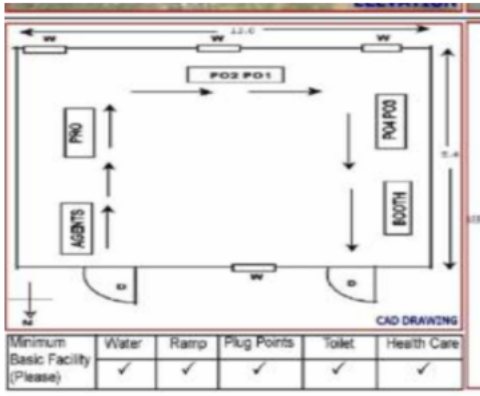

Nazri Naksha

Google Map View

Polling Station Building Front View

Polling Station Front View

Cad View

Key MAP View

1 பெயர் : தருமராசு - தந்தையின் பெயர்: ராமன் - வீட்டு எண் : 1 வயது : 33 பாலினம் : ஆண்	ASU0632794 Photo is available	2 பெயர் : குமார் - தந்தையின் பெயர்: வெள்ளைச்சாமி - வீட்டு எண் : 1 வயது : 32 பாலினம் : ஆண்	ASU0632893 Photo is available	3 பெயர் : கார்த்திக் - தந்தையின் பெயர்: முத்தையா - வீட்டு எண் : 1 வயது : 31 பாலினம் : ஆண்	ASU0632778 Photo is available
4 பெயர் : பாண்டியன் தந்தையின் பெயர்: சீனிவாசன் வீட்டு எண் : 1 வயது : 25 பாலினம் : ஆண்	ASU2055549 Photo is available	5 பெயர் : ஹரிஹரன் தந்தையின் பெயர்: கணேசன் வீட்டு எண் : 1 வயது : 21 பாலினம் : ஆண்	ASU2105682 Photo is available	6 பெயர் : ரெங்கராஜ் - தந்தையின் பெயர்: சிவசாமி - வீட்டு எண் : 1-25 வயது : 36 பாலினம் : ஆண்	ASU0444919 Photo is available
7 பெயர் : முத்தையா - தந்தையின் பெயர்: சிவசாமி - வீட்டு எண் : 1-25 வயது : 34 பாலினம் : ஆண்	ASU0444901 Photo is available	8 பெயர் : ஆறுமுகம் தந்தையின் பெயர்: சிவசாமி வீட்டு எண் : 1/25 வயது : 27 பாலினம் : ஆண்	ASU1067628 Photo is available	9 பெயர் : மூக்கன் - தந்தையின் பெயர்: ஆறுமுகம் - வீட்டு எண் : 1-193 வயது : 41 பாலினம் : ஆண்	ASU0142091 Photo is available
10 பெயர் : பழனிச்சாமி - தந்தையின் பெயர்: ஆறுமுகம் - வீட்டு எண் : 1-193 வயது : 36 பாலினம் : ஆண்	ASU0352690 Photo is available	11 பெயர் : அஞ்சலை - தந்தையின் பெயர்: ஆறுமுகம் - வீட்டு எண் : 1-193 வயது : 36 பாலினம் : பெண்	ASU0352708 Photo is available	12 பெயர் : சுந்தரி - கணவர் பெயர்: மூக்கன் - வீட்டு எண் : 1-193 வயது : 35 பாலினம் : பெண்	ASU0352682 Photo is available
13 பெயர் : மாரிமுத்து - தந்தையின் பெயர்: ராமசாமி - வீட்டு எண் : 1-194 வயது : 27 பாலினம் : ஆண்	ASU1007343 Photo is available	14 பெயர் : முத்துவைரம் - கணவர் பெயர்: ராஜேந்திரன் - வீட்டு எண் : 1A வயது : 41 பாலினம் : பெண்	ASU0142265 Photo is available	15 பெயர் : பவுளராஜ் - தந்தையின் பெயர்: பெரியசாமி - வீட்டு எண் : 1A வயது : 34 பாலினம் : ஆண்	ASU0141853 Photo is available
16 பெயர் : மூர்த்தி - தந்தையின் பெயர்: மெய்யப்பன் - வீட்டு எண் : 2-4 வயது : 39 பாலினம் : ஆண்	ASU1007301 Photo is available	17 பெயர் : தமிழ்மணி தந்தையின் பெயர்: சேகர் வீட்டு எண் : 2/63ஏ வயது : 25 பாலினம் : பெண்	ASU1068675 Photo is available	18 பெயர் : போதும்பொண்ணு - தந்தையின் பெயர்: பழனிச்சாமி - வீட்டு எண் : 2-116 வயது : 27 பாலினம் : பெண்	ASU1007350 Photo is available
19 பெயர் : பாக்கியலெட்சுமி - கணவர் பெயர்: சரவணன் - வீட்டு எண் : 2-137 வயது : 28 பாலினம் : பெண்	ASU1007426 Photo is available	20 பெயர் : கிருஷ்ணவேணி - கணவர் பெயர்: பாலசுப்ரமணியன் - வீட்டு எண் : 2B2 வயது : 34 பாலினம் : பெண்	ASU0902924 Photo is available	21 பெயர் : ராஜசேகர் தந்தையின் பெயர்: பாண்டியன் வீட்டு எண் : 6 வயது : 25 பாலினம் : ஆண்	ASU1068428 Photo is available
22 பெயர் : தமிழ்மணன் தந்தையின் பெயர்: ரெகுநாதன் வீட்டு எண் : 13A வயது : 40 பாலினம் : ஆண்	ASU1039528 Photo is available	23 பெயர் : ரவிசந்திரன் தந்தையின் பெயர்: சின்னத்துரை வீட்டு எண் : 20 வயது : 41 பாலினம் : ஆண்	ASU1147990 Photo is available	24 பெயர் : சுரேஷ் - தந்தையின் பெயர்: சின்னத்துரை - வீட்டு எண் : 20 வயது : 36 பாலினம் : ஆண்	JMJ2899698 Photo is available
25 பெயர் : வெள்ளையம்மாள் - கணவர் பெயர்: சின்னத்துரை - வீட்டு எண் : 20 வயது : 30 பாலினம் : பெண்	ASU0973412 Photo is available	26 பெயர் : பாண்டியீனா கணவர் பெயர்: சுரேஷ் வீட்டு எண் : 20 வயது : 25 பாலினம் : பெண்	ASU2055556 Photo is available	27 பெயர் : சந்திரசேகர் தந்தையின் பெயர்: சண்முகம் வீட்டு எண் : 098ஏ வயது : 26 பாலினம் : ஆண்	ASU1067800 Photo is available
28 பெயர் : அடைக்கலம் - தாயின் பெயர்: மாரிக்கண்ணு - வீட்டு எண் : 124 வயது : 33 பாலினம் : ஆண்	ASU0973388 Photo is available	29 பெயர் : மாரிமுத்து தந்தையின் பெயர்: அடைக்கன் வீட்டு எண் : 140 வயது : 25 பாலினம் : ஆண்	ASU1067453 Photo is available	30 பெயர் : சாந்தி - கணவர் பெயர்: பாண்டியன் - வீட்டு எண் : 175 வயது : 40 பாலினம் : பெண்	JMJ2899706 Photo is available