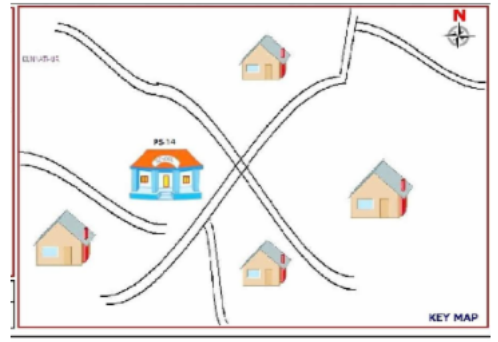

Google Map View

Polling Station Building Front View

Polling Station Front View

Cad View

Key MAP View

1	ASU1193382	பெயர் : அமராவதி - கணவர் பெயர்: சன்னாசி - வீட்டு எண் : 1 வயது : 83 பாலினம் : பெண்	Photo is available	2	ASU1193390	பெயர் : பழனிச்சாமி தந்தையின் பெயர்: சன்னாசி - வீட்டு எண் : 1 வயது : 56 பாலினம் : ஆண்	Photo is available	3	JMJ1933209	பெயர் : கௌரி - கணவர் பெயர்: பழனிச்சாமி - வீட்டு எண் : 1 வயது : 50 பாலினம் : பெண்	Photo is available
4	JMJ2651388	பெயர் : செல்வராணி - கணவர் பெயர்: ராஜேந்திரன் - வீட்டு எண் : 1 வயது : 44 பாலினம் : பெண்	Photo is available	5	ASU1044403	பெயர் : ஹரிஸ் தந்தையின் பெயர்: பழனிச்சாமி வீட்டு எண் : 1 வயது : 25 பாலினம் : ஆண்	Photo is available	6	ASU0278226	பெயர் : ஜானகி - கணவர் பெயர்: பொன்னுச்சாமி - வீட்டு எண் : 1-2 வயது : 37 பாலினம் : பெண்	Photo is available
7	ASU2038099	பெயர் : ஜெயந்தி பா கணவர் பெயர்: பாஸ்கர் வீட்டு எண் : 1/12/9ஏ வயது : 23 பாலினம் : பெண்	Photo is available	8	ASU1994714	பெயர் : சிவசாமி தந்தையின் பெயர்: சின்னு வீட்டு எண் : 1/21 பீ2 வயது : 56 பாலினம் : ஆண்	Photo is available	9	ASU0003061	பெயர் : புவனேஸ்வரி - கணவர் பெயர்: மூக்கன் - வீட்டு எண் : 1-30 வயது : 42 பாலினம் : பெண்	Photo is available
10	ASU2088573	பெயர் : சர்மிளா தந்தையின் பெயர்: ராஜேந்திரன் வீட்டு எண் : 1/52 வயது : 22 பாலினம் : பெண்	Photo is available	11	ASU2088466	பெயர் : சாரதி தந்தையின் பெயர்: செந்தில் வீட்டு எண் : 1/54 வயது : 22 பாலினம் : ஆண்	Photo is available	12	ASU2106433	பெயர் : கலா தந்தையின் பெயர்: செந்தில் வீட்டு எண் : 1/54 வயது : 20 பாலினம் : பெண்	Photo is available
13	ASU2111615	பெயர் : ரீத்திகா ரா தந்தையின் பெயர்: ராஜேந்திரன் வீட்டு எண் : 1/55 ஏ வயது : 21 பாலினம் : பெண்	Photo is available	14	ASU2088722	பெயர் : அபிராமி தந்தையின் பெயர்: வடிவேல் வீட்டு எண் : 1/57 வயது : 21 பாலினம் : பெண்	Photo is available	15	ASU0201590	பெயர் : செல்வராணி - கணவர் பெயர்: செல்வராஜ் - வீட்டு எண் : 1A வயது : 55 பாலினம் : பெண்	Photo is available
16	ASU1193408	பெயர் : ராஜேந்திரன் - தந்தையின் பெயர்: ராமன் - வீட்டு எண் : 1A வயது : 53 பாலினம் : ஆண்	Photo is available	17	ASU0310789	பெயர் : ராஜ்குமார் - தந்தையின் பெயர்: செல்வராஜ் - வீட்டு எண் : 1A வயது : 34 பாலினம் : ஆண்	Photo is available	18	ASU0201632	பெயர் : மதி - தாயின் பெயர்: பாப்பாத்தி - வீட்டு எண் : 2 வயது : 37 பாலினம் : ஆண்	Photo is available
19	XNR0647255	பெயர் : காளியம்மாள் - தந்தையின் பெயர்: கோவிந்தன் - வீட்டு எண் : 2 வயது : 37 பாலினம் : பெண்	Photo is available	20	JMJ1322510	பெயர் : ராமாயி - கணவர் பெயர்: சிவசாமி - வீட்டு எண் : 3 வயது : 57 பாலினம் : பெண்	Photo is available	21	ASU1027325	பெயர் : புவனேஸ்வரி கணவர் பெயர்: ரமேஷ் வீட்டு எண் : 4 வயது : 36 பாலினம் : பெண்	Photo is available
22	ASU0201541	பெயர் : ரமேஷ் - தந்தையின் பெயர்: சிவசாமி - வீட்டு எண் : 4 வயது : 35 பாலினம் : ஆண்	Photo is available	23	ASU0583773	பெயர் : ராஜ்குமார் - தந்தையின் பெயர்: சிவசாமி - வீட்டு எண் : 4 வயது : 30 பாலினம் : ஆண்	Photo is available	24	ASU1890466	பெயர் : விக்னேஷ் தந்தையின் பெயர்: கண்ணன் வீட்டு எண் : 4 வயது : 23 பாலினம் : ஆண்	Photo is available
25	ASU1858851	பெயர் : பிரியா கணவர் பெயர்: அசோக் குமார் வீட்டு எண் : 4-238 வயது : 32 பாலினம் : பெண்	Photo is available	26	ASU0510578	பெயர் : செல்வம் - தந்தையின் பெயர்: சின்னு - வீட்டு எண் : 5 வயது : 44 பாலினம் : ஆண்	Photo is available	27	ASU2088763	பெயர் : பாப்பாத்தி கணவர் பெயர்: செல்வம் வீட்டு எண் : 05 வயது : 41 பாலினம் : பெண்	Photo is available
28	ASU2020089	பெயர் : கோமதி தந்தையின் பெயர்: செல்வம் வீட்டு எண் : 5 வயது : 22 பாலினம் : பெண்	Photo is available	29	ASU1193432	பெயர் : ராஜேந்திரன் - தந்தையின் பெயர்: பெரியசாமி - வீட்டு எண் : 5A வயது : 56 பாலினம் : ஆண்	Photo is available	30	ASU1193440	பெயர் : வசந்தா - கணவர் பெயர்: ராஜேந்திரன் - வீட்டு எண் : 5A வயது : 56 பாலினம் : பெண்	Photo is available