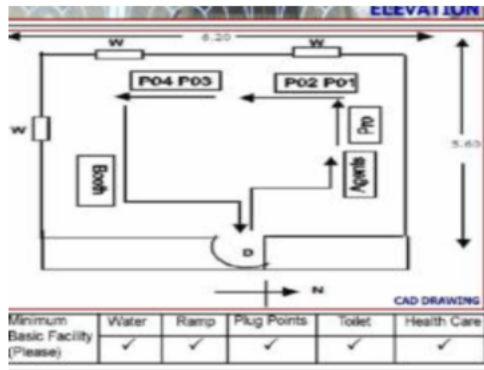

கையொப்பம்

Nazri Naksha

Google Map View

Polling Station Building Front View

Polling Station Front View

Cad View

Key MAP View

|   |            |  |            |   |            |
|---|------------|--|------------|---|------------|
| 1<br>பெயர் : அஞ்சலி தேவி<br>கணவர் பெயர்: பாண்டிச்செல்வம்<br>வீட்டு எண் : 0<br>வயது : 25 பாலினம் : பெண்<br>Photo is available            | ASU1903202 | 2<br>பெயர் : ஜெயந்தி<br>தந்தையின் பெயர்: கருப்பையா<br>வீட்டு எண் : 0<br>வயது : 23 பாலினம் : பெண்<br>Photo is available               | ASU1903145 | 3<br>பெயர் : வசந்தா -<br>கணவர் பெயர்: சண்முகம் -<br>வீட்டு எண் : 1<br>வயது : 57 பாலினம் : பெண்<br>Photo is available                        | ASU0103218 |
| 4<br>பெயர் : பழனியம்மாள் -<br>கணவர் பெயர்: ஆன்டி -<br>வீட்டு எண் : 1<br>வயது : 50 பாலினம் : பெண்<br>Photo is available                  | ASU0446633 | 5<br>பெயர் : அஜித்குமார் -<br>தந்தையின் பெயர்: சுந்தர் -<br>வீட்டு எண் : 1<br>வயது : 40 பாலினம் : ஆண்<br>Photo is available          | ASU0446328 | 6<br>பெயர் : ராஜசேகரன் -<br>தந்தையின் பெயர்: சண்முகம் -<br>வீட்டு எண் : 1<br>வயது : 39 பாலினம் : ஆண்<br>Photo is available                  | ASU0103242 |
| 7<br>பெயர் : மாரியம்மாள்<br>கணவர் பெயர்: ரவிச்சந்திரன்<br>வீட்டு எண் : 1<br>வயது : 38 பாலினம் : பெண்<br>Photo is available              | ASU2162568 | 8<br>பெயர் : சங்கீதா -<br>கணவர் பெயர்: சந்தனகுமார் -<br>வீட்டு எண் : 1<br>வயது : 36 பாலினம் : பெண்<br>Photo is available             | ASU0239012 | 9<br>பெயர் : துரைராஜ் -<br>தந்தையின் பெயர்: ஆன்டி -<br>வீட்டு எண் : 1<br>வயது : 33 பாலினம் : ஆண்<br>Photo is available                      | ASU0446641 |
| 10<br>பெயர் : செளந்தர்யா -<br>தந்தையின் பெயர்: கலியபெருமாள் -<br>வீட்டு எண் : 1-32<br>வயது : 30 பாலினம் : பெண்<br>Photo is available    | ASU0633933 | 11<br>பெயர் : ஆறுமுகம் -<br>தந்தையின் பெயர்: ஒண்டிமுத்து -<br>வீட்டு எண் : 1-59<br>வயது : 44 பாலினம் : ஆண்<br>Photo is available     | JMJ1395094 | 12<br>பெயர் : விஜயகுமாரி -<br>கணவர் பெயர்: வெங்கடாச்சலபதி -<br>வீட்டு எண் : 1-64<br>வயது : 36 பாலினம் : பெண்<br>Photo is available          | ASU0706762 |
| 13<br>பெயர் : வெற்றிசெல்வி -<br>கணவர் பெயர்: தங்கதுரை -<br>வீட்டு எண் : 1-64<br>வயது : 34 பாலினம் : பெண்<br>Photo is available          | ASU0706754 | 14<br>பெயர் : மாரிக்கண்ணு -<br>கணவர் பெயர்: பாலசுப்பிரமணி -<br>வீட்டு எண் : 1-77<br>வயது : 49 பாலினம் : பெண்<br>Photo is available   | JMJ2857027 | 15<br>பெயர் : பழனியம்மாள் -<br>கணவர் பெயர்: ரெங்கன் -<br>வீட்டு எண் : 1-88<br>வயது : 41 பாலினம் : பெண்<br>Photo is available                | ASU0903427 |
| 16<br>பெயர் : புலனேஸ்வரி -<br>கணவர் பெயர்: காந்தி -<br>வீட்டு எண் : 1-99<br>வயது : 61 பாலினம் : பெண்<br>Photo is available              | JMJ1393545 | 17<br>பெயர் : சியாமளா<br>கணவர் பெயர்: தேவேந்திரன்<br>வீட்டு எண் : 1/105<br>வயது : 34 பாலினம் : பெண்<br>Photo is available            | ASU1820240 | 18<br>பெயர் : அஞ்சலி -<br>கணவர் பெயர்: மாரிமுத்து -<br>வீட்டு எண் : 1-112<br>வயது : 38 பாலினம் : பெண்<br>Photo is available                 | ASU0446054 |
| 19<br>பெயர் : வீர அங்காள பரமேஸ்வரி<br>தந்தையின் பெயர்: நல்லையா<br>வீட்டு எண் : 1/118<br>வயது : 19 பாலினம் : பெண்<br>Photo is available  | ASU2230159 | 20<br>பெயர் : வினோத் கண்ணன்<br>தந்தையின் பெயர்: ராதாகிருஷ்ணன்<br>வீட்டு எண் : 1/121<br>வயது : 27 பாலினம் : ஆண்<br>Photo is available | ASU1820695 | 21<br>பெயர் : விஜய்ராம்<br>தந்தையின் பெயர்: ராதாகிருஷ்ணன்<br>வீட்டு எண் : 1/121<br>வயது : 26 பாலினம் : ஆண்<br>Photo is available            | ASU1820539 |
| 22<br>பெயர் : கனகவள்ளி -<br>கணவர் பெயர்: முருகேசன் -<br>வீட்டு எண் : 1-124<br>வயது : 41 பாலினம் : பெண்<br>Photo is available            | JMJ2900876 | 23<br>பெயர் : பிரகாஷ் -<br>தந்தையின் பெயர்: நாராயணன் -<br>வீட்டு எண் : 1-130<br>வயது : 61 பாலினம் : ஆண்<br>Photo is available        | ASU0634022 | 24<br>பெயர் : கோபாலகிருஷ்ணன்<br>தந்தையின் பெயர்: கோவிந்தராஜ்<br>வீட்டு எண் : 1/143<br>வயது : 76 பாலினம் : ஆண்<br>Photo is available         | ASU2162550 |
| 25<br>பெயர் : சத்யா -<br>கணவர் பெயர்: கண்ணன் -<br>வீட்டு எண் : 1-145<br>வயது : 37 பாலினம் : பெண்<br>Photo is available                  | ASU0321778 | 26<br>பெயர் : கனகா -<br>கணவர் பெயர்: கஜேந்திரன் -<br>வீட்டு எண் : 1-145<br>வயது : 36 பாலினம் : பெண்<br>Photo is available            | ASU0633792 | # 27<br>பெயர் : கணபதி சுப்ரமணியன் -<br>தந்தையின் பெயர்: மாரியப்பன் -<br>வீட்டு எண் : 1-146<br>வயது : 44 பாலினம் : ஆண்<br>Photo is available | ASU0239020 |
| 28<br>பெயர் : பரிமளா -<br>கணவர் பெயர்: கணபதி<br>சுப்புரமணியன் -<br>வீட்டு எண் : 1-146<br>வயது : 41 பாலினம் : பெண்<br>Photo is available | ASU0446658 | 29<br>பெயர் : சரண்யா -<br>கணவர் பெயர்: வெங்கடேசன் -<br>வீட்டு எண் : 1-147<br>வயது : 35 பாலினம் : பெண்<br>Photo is available          | ASU0706911 | 30<br>பெயர் : செல்வத்துரை -<br>தந்தையின் பெயர்: சங்கர் -<br>வீட்டு எண் : 1-149<br>வயது : 53 பாலினம் : ஆண்<br>Photo is available             | ASU0290940 |