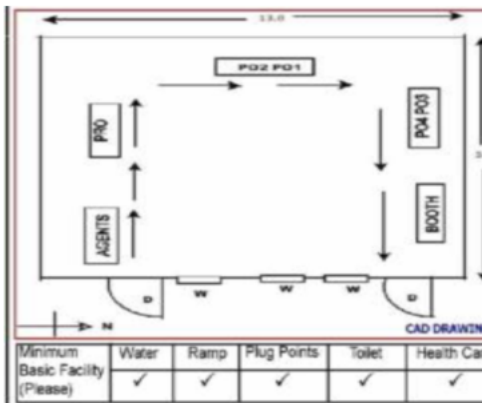

Google Map View

Polling Station Building Front View

Polling Station Front View

Cad View

Key MAP View

1 பெயர் : அழகம்மாள் - கணவர் பெயர்: பஞ்சன் - வீட்டு எண் : 1 வயது : 68 பாலினம் : பெண்	ASU1479120 Photo is available	2 பெயர் : பிரகாஷ் தந்தையின் பெயர்: ரவிசந்திரன் வீட்டு எண் : 1 வயது : 25 பாலினம் : ஆண்	ASU1121086 Photo is available	3 பெயர் : சரத்குமார் - தந்தையின் பெயர்: பால்ராஜ் - வீட்டு எண் : 1-155 வயது : 32 பாலினம் : ஆண்	ASU0447151 Photo is available
4 பெயர் : செந்தில்குமார் - தந்தையின் பெயர்: பழணியாண்டி - வீட்டு எண் : 1A வயது : 46 பாலினம் : ஆண்	ASU0142869 Photo is available	5 பெயர் : யோக வெட்சுமி தந்தையின் பெயர்: நடராஜன் வீட்டு எண் : 1A வயது : 27 பாலினம் : பெண்	ASU1856475 Photo is available	6 பெயர் : பிரமோ - கணவர் பெயர்: வட்டப்பகோனார் - வீட்டு எண் : 2 வயது : 77 பாலினம் : பெண்	ASU1479138 Photo is available
7 பெயர் : பன்னீர்செல்வம் -- தந்தையின் பெயர்: வட்டப்பகோனார் -- வீட்டு எண் : 2 வயது : 62 பாலினம் : ஆண்	JMJ1544055 Photo is available	8 பெயர் : வளர்மதி கணவர் பெயர்: பன்னீர்செல்வம் வீட்டு எண் : 2/2 வயது : 61 பாலினம் : பெண்	ASU2164689 Photo is available	9 பெயர் : யமுனா ப தந்தையின் பெயர்: பன்னீர்செல்வம் வ வீட்டு எண் : 2/2 வயது : 20 பாலினம் : ஆண்	ASU2142867 Photo is available
10 பெயர் : வள்ளியம்மை - கணவர் பெயர்: கணேசன் - வீட்டு எண் : 2-9 வயது : 66 பாலினம் : பெண்	ASU0447565 Photo is available	11 பெயர் : பாண்டிசெல்வி - கணவர் பெயர்: ரெங்கராசு - வீட்டு எண் : 2-9 வயது : 40 பாலினம் : பெண்	ASU0764001 Photo is available	12 பெயர் : மதிவாணன் - தந்தையின் பெயர்: கணேசன் - வீட்டு எண் : 2-9 வயது : 38 பாலினம் : ஆண்	ASU0707331 Photo is available
13 பெயர் : போஜராஜன் தந்தையின் பெயர்: குமாரசாமி வீட்டு எண் : 2/10 வயது : 47 பாலினம் : ஆண்	ASU2047546 Photo is available	S 14 பெயர் : இந்துமதி பேர கணவர் பெயர்: தமிழரசன் - வீட்டு எண் : 2-10 வயது : 41 பாலினம் : பெண்	ASU0903708 Photo is available	15 பெயர் : தங்கராசு - தந்தையின் பெயர்: கிருஷ்ணன் -- வீட்டு எண் : 2-11a வயது : 34 பாலினம் : ஆண்	ASU0763862 Photo is available
16 பெயர் : சண்முகம் - தந்தையின் பெயர்: கிருஷ்ணன் - வீட்டு எண் : 2-11a வயது : 30 பாலினம் : ஆண்	ASU0707299 Photo is available	17 பெயர் : வெண்ணிலா - கணவர் பெயர்: கோபால் - வீட்டு எண் : 2-12 வயது : 42 பாலினம் : பெண்	ASU0707570 Photo is available	18 பெயர் : காந்தி - கணவர் பெயர்: குப்பமுத்து - வீட்டு எண் : 2-19a வயது : 54 பாலினம் : பெண்	ASU0763813 Photo is available
19 பெயர் : குப்பமுத்து - தந்தையின் பெயர்: வேலாயுதம் - வீட்டு எண் : 2-19A வயது : 53 பாலினம் : ஆண்	ASU1479153 Photo is available	20 பெயர் : வெங்கடாசலம் தந்தையின் பெயர்: குப்பமுத்து - வீட்டு எண் : 2-19a வயது : 33 பாலினம் : ஆண்	ASU0707323 Photo is available	21 பெயர் : கலைச்செல்வி கணவர் பெயர்: வெங்கடாசலம் குப்பமுத்து வீட்டு எண் : 2/19A வயது : 29 பாலினம் : பெண்	ASU0811604 Photo is available
22 பெயர் : விசாலாட்சி - கணவர் பெயர்: ரெங்கராஜ் - வீட்டு எண் : 2-22 வயது : 41 பாலினம் : பெண்	ASU0447078 Photo is available	23 பெயர் : விஜயலெட்சுமி - கணவர் பெயர்: கேசவன் - வீட்டு எண் : 2-24B வயது : 51 பாலினம் : பெண்	ASU0509844 Photo is available	24 பெயர் : சதிஸ் - தந்தையின் பெயர்: சண்முகம் - வீட்டு எண் : 2-25 வயது : 28 பாலினம் : ஆண்	ASU0852244 Photo is available
25 பெயர் : விஜயலெட்சுமி - கணவர் பெயர்: கங்காதரன் - வீட்டு எண் : 2-27 வயது : 41 பாலினம் : பெண்	ASU0322032 Photo is available	26 பெயர் : ரவி - தந்தையின் பெயர்: நடேசன் - வீட்டு எண் : 2-29 வயது : 43 பாலினம் : ஆண்	ASU0447227 Photo is available	27 பெயர் : சூபா - கணவர் பெயர்: பழனியப்பன் - வீட்டு எண் : 2-29 வயது : 40 பாலினம் : பெண்	ASU0322057 Photo is available
28 பெயர் : சித்ரா - கணவர் பெயர்: ரவி - வீட்டு எண் : 2-29 வயது : 39 பாலினம் : பெண்	ASU0447219 Photo is available	29 பெயர் : கஸ்தூரி கு தந்தையின் பெயர்: குமார் வீட்டு எண் : 2/30ஏ வயது : 19 பாலினம் : பெண்	ASU2218931 Photo is available	30 பெயர் : இராமலிங்கம் - தந்தையின் பெயர்: வேலு - வீட்டு எண் : 2-30b வயது : 31 பாலினம் : ஆண்	ASU0707315 Photo is available