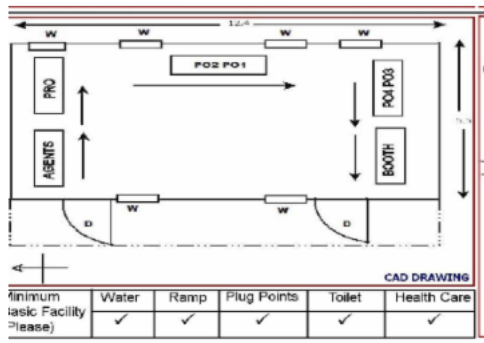

Google Map View

Polling Station Building Front View

Polling Station Front View

Cad View

Key MAP View

சட்டமன்றத் தொகுதியின் எண் மற்றும் பெயர் : 179-விராலிமலை  
பிரிவு எண் மற்றும் பெயர் 1-குன்னத்தூர்(வ.கி) குன்னத்தூர்(ஊ), வார்டு-2 சிலம்புடையான்பட்டி.