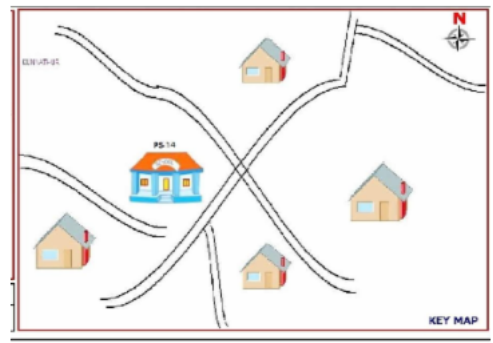

Google Map View

Polling Station Building Front View

Polling Station Front View

Cad View

Key MAP View

சட்டமன்றத் தொகுதியின் எண் மற்றும் பெயர் : 179-விராலிமலை  
பிரிவு எண் மற்றும் பெயர் 1-குன்னத்தூர்(வ.கி) குன்னத்தூர்(ஊ), வார்டு-2 சிலம்புடையான்பட்டி.