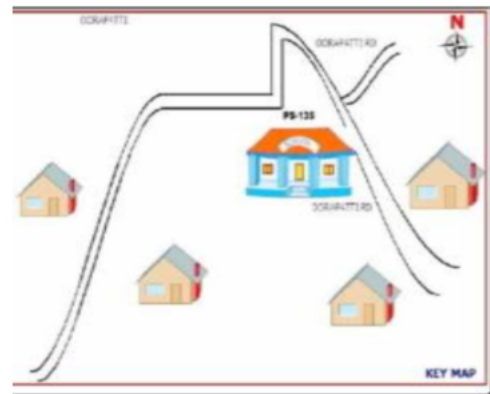

Key MAP View