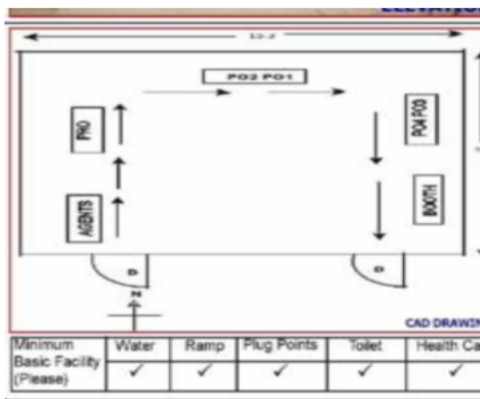

கையொப்பம்

**Nazri Naksha**

**Google Map View**

**Polling Station Building Front View**

**Polling Station Front View**

**Cad View**

**Key MAP View**

|    |            |  |                    |    |            |  |                    |    |            |   |                    |
|----|------------|--|--------------------|----|------------|--|--------------------|----|------------|---|--------------------|
| 1  | ASU0449975 | பெயர் : மாரியாயி -<br>தந்தையின் பெயர்: ரெத்தினம் -<br>வீட்டு எண் : 1<br>வயது : 74 பாலினம் : பெண்       | Photo is available | 2  | ASU0323212 | பெயர் : மாரிக்கண்ணு -<br>கணவர் பெயர்: ராமசாமி -<br>வீட்டு எண் : 1<br>வயது : 54 பாலினம் : பெண்        | Photo is available | 3  | ASU0765560 | பெயர் : பழனிச்சாமி -<br>தந்தையின் பெயர்: சின்னையா -<br>வீட்டு எண் : 1<br>வயது : 53 பாலினம் : ஆண்    | Photo is available |
| 4  | ASU0765529 | பெயர் : வெள்ளையம்மாள் -<br>கணவர் பெயர்: மருதமுத்து -<br>வீட்டு எண் : 1<br>வயது : 45 பாலினம் : பெண்     | Photo is available | 5  | ASU0450023 | பெயர் : சித்ரா -<br>கணவர் பெயர்: இராசு -<br>வீட்டு எண் : 1<br>வயது : 42 பாலினம் : பெண்               | Photo is available | 6  | ASU0450049 | பெயர் : மாரிமுத்து -<br>தந்தையின் பெயர்: கோவிந்தராஜ் -<br>வீட்டு எண் : 1<br>வயது : 40 பாலினம் : ஆண் | Photo is available |
| 7  | ASU0450015 | பெயர் : முத்துகுமார் -<br>தந்தையின் பெயர்: மாரியப்பன் -<br>வீட்டு எண் : 1<br>வயது : 39 பாலினம் : ஆண்   | Photo is available | 8  | ASU0449983 | பெயர் : சுவோச்சனா -<br>கணவர் பெயர்: கணேசமூர்த்தி -<br>வீட்டு எண் : 1<br>வயது : 37 பாலினம் : பெண்     | Photo is available | 9  | ASU1796325 | பெயர் : மணிராஜன்<br>தந்தையின் பெயர்: பிச்சை<br>வீட்டு எண் : 1<br>வயது : 34 பாலினம் : ஆண்            | Photo is available |
| 10 | ASU0450064 | பெயர் : விஜயகுமார் -<br>தந்தையின் பெயர்: பழனி -<br>வீட்டு எண் : 1<br>வயது : 32 பாலினம் : ஆண்           | Photo is available | 11 | ASU0765545 | பெயர் : மணி -<br>தந்தையின் பெயர்: மருதன் -<br>வீட்டு எண் : 1<br>வயது : 29 பாலினம் : ஆண்              | Photo is available | 12 | ASU2222503 | பெயர் : ஹரிபிரகாஷ் க<br>தந்தையின் பெயர்: கருப்பையா<br>வீட்டு எண் : 1<br>வயது : 20 பாலினம் : ஆண்     | Photo is available |
| 13 | ASU0540211 | பெயர் : நாகரெத்தினம் -<br>கணவர் பெயர்: கோவிந்தன் -<br>வீட்டு எண் : 1-3<br>வயது : 31 பாலினம் : பெண்     | Photo is available | 14 | ASU0540328 | பெயர் : கார்த்திக் -<br>தந்தையின் பெயர்: ரெங்கசாமி -<br>வீட்டு எண் : 1-10<br>வயது : 32 பாலினம் : ஆண் | Photo is available | 15 | ASU0805143 | பெயர் : பிரியா -<br>தந்தையின் பெயர்: கருப்பையா -<br>வீட்டு எண் : 1/13<br>வயது : 29 பாலினம் : ஆண்    | Photo is available |
| 16 | ASU0291492 | பெயர் : நந்தகுமார் -<br>தந்தையின் பெயர்: பாப்பு -<br>வீட்டு எண் : 1-14<br>வயது : 34 பாலினம் : ஆண்      | Photo is available | 17 | ASU0637678 | பெயர் : முருகேசன் -<br>தந்தையின் பெயர்: பாப்பு -<br>வீட்டு எண் : 1-14<br>வயது : 30 பாலினம் : ஆண்     | Photo is available | 18 | ASU1042167 | பெயர் : போதும்பொண்ணு<br>கணவர் பெயர்: குமார்<br>வீட்டு எண் : 1-15<br>வயது : 27 பாலினம் : பெண்        | Photo is available |
| 19 | ASU0291484 | பெயர் : செந்தில்குமார் -<br>தந்தையின் பெயர்: நல்லையா -<br>வீட்டு எண் : 1-18<br>வயது : 36 பாலினம் : ஆண் | Photo is available | 20 | ASU0540336 | பெயர் : வெண்ணிலா -<br>கணவர் பெயர்: மாரிமுத்து -<br>வீட்டு எண் : 1-18<br>வயது : 32 பாலினம் : பெண்     | Photo is available | 21 | ASU2173896 | பெயர் : சங்கீதா<br>கணவர் பெயர்: செந்தில்குமார்<br>வீட்டு எண் : 1/18<br>வயது : 24 பாலினம் : பெண்     | Photo is available |
| 22 | ASU0508572 | பெயர் : கருப்பாயி -<br>கணவர் பெயர்: கருப்பையா -<br>வீட்டு எண் : 1-19<br>வயது : 40 பாலினம் : பெண்       | Photo is available | 23 | ASU0540294 | பெயர் : நல்லம்மாள் -<br>கணவர் பெயர்: காத்தாயி -<br>வீட்டு எண் : 1-22<br>வயது : 62 பாலினம் : பெண்     | Photo is available | 24 | ASU0540260 | பெயர் : ஆனந்தி -<br>தந்தையின் பெயர்: நல்லையா -<br>வீட்டு எண் : 1-23<br>வயது : 34 பாலினம் : பெண்     | Photo is available |
| 25 | ASU0637595 | பெயர் : ராஜ்குமார் -<br>தந்தையின் பெயர்: கருப்பையா -<br>வீட்டு எண் : 1-24<br>வயது : 30 பாலினம் : ஆண்   | Photo is available | 26 | ASU0974915 | பெயர் : கவிதா -<br>தந்தையின் பெயர்: கருப்பையா -<br>வீட்டு எண் : 1-24<br>வயது : 27 பாலினம் : பெண்     | Photo is available | 27 | ASU0709451 | பெயர் : நாகராஜன் -<br>தந்தையின் பெயர்: ராமன் -<br>வீட்டு எண் : 1-26<br>வயது : 53 பாலினம் : பெண்     | Photo is available |
| 28 | ASU0709485 | பெயர் : முத்துலெட்சுமி -<br>கணவர் பெயர்: நாகராஜன் -<br>வீட்டு எண் : 1-26<br>வயது : 44 பாலினம் : பெண்   | Photo is available | 29 | ASU0291617 | பெயர் : சந்திரா -<br>தந்தையின் பெயர்: இராமசாமி -<br>வீட்டு எண் : 1-26<br>வயது : 35 பாலினம் : பெண்    | Photo is available | 30 | ASU0540344 | பெயர் : மணிகண்டன் -<br>தந்தையின் பெயர்: ரெத்தினம் -<br>வீட்டு எண் : 1-28<br>வயது : 35 பாலினம் : ஆண் | Photo is available |