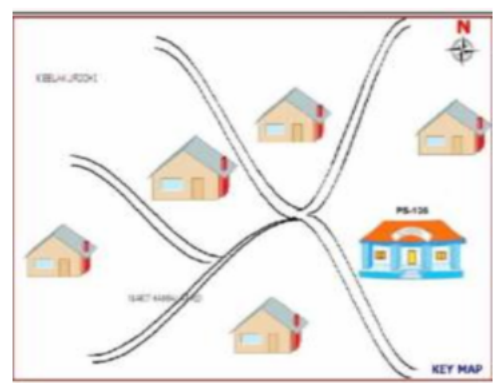

கையொப்பம்

**Nazri Naksha**

**Google Map View**

**Polling Station Building Front View**

**Polling Station Front View**

**Cad View**

**Key MAP View**

|    |            |  |                    |    |            |  |                    |    |            |   |                    |
|----|------------|--|--------------------|----|------------|--|--------------------|----|------------|---|--------------------|
| 1  | ASU0449975 | பெயர் : மாரியாயி -<br>தந்தையின் பெயர்: ரெத்தினம் -<br>வீட்டு எண் : 1<br>வயது : 74 பாலினம் : பெண்       | Photo is available | 2  | ASU0323212 | பெயர் : மாரிக்கண்ணு -<br>கணவர் பெயர்: ராமசாமி -<br>வீட்டு எண் : 1<br>வயது : 54 பாலினம் : பெண்        | Photo is available | 3  | ASU0765560 | பெயர் : பழனிச்சாமி -<br>தந்தையின் பெயர்: சின்னையா -<br>வீட்டு எண் : 1<br>வயது : 53 பாலினம் : ஆண்    | Photo is available |
| 4  | ASU0765529 | பெயர் : வெள்ளையம்மாள் -<br>கணவர் பெயர்: மருதமுத்து -<br>வீட்டு எண் : 1<br>வயது : 45 பாலினம் : பெண்     | Photo is available | 5  | ASU0450023 | பெயர் : சித்ரா -<br>கணவர் பெயர்: இராசு -<br>வீட்டு எண் : 1<br>வயது : 42 பாலினம் : பெண்               | Photo is available | 6  | ASU0450049 | பெயர் : மாரிமுத்து -<br>தந்தையின் பெயர்: கோவிந்தராஜ் -<br>வீட்டு எண் : 1<br>வயது : 40 பாலினம் : ஆண் | Photo is available |
| 7  | ASU0450015 | பெயர் : முத்துகுமார் -<br>தந்தையின் பெயர்: மாரியப்பன் -<br>வீட்டு எண் : 1<br>வயது : 39 பாலினம் : ஆண்   | Photo is available | 8  | ASU0449983 | பெயர் : சுவோச்சனா -<br>கணவர் பெயர்: கணேசமூர்த்தி -<br>வீட்டு எண் : 1<br>வயது : 37 பாலினம் : பெண்     | Photo is available | 9  | ASU1796325 | பெயர் : மணிராஜன்<br>தந்தையின் பெயர்: பிச்சை<br>வீட்டு எண் : 1<br>வயது : 34 பாலினம் : ஆண்            | Photo is available |
| 10 | ASU0450064 | பெயர் : விஜயகுமார் -<br>தந்தையின் பெயர்: பழனி -<br>வீட்டு எண் : 1<br>வயது : 32 பாலினம் : ஆண்           | Photo is available | 11 | ASU0765545 | பெயர் : மணி -<br>தந்தையின் பெயர்: மருதன் -<br>வீட்டு எண் : 1<br>வயது : 29 பாலினம் : ஆண்              | Photo is available | 12 | ASU2222503 | பெயர் : ஹரிபிரகாஷ் க<br>தந்தையின் பெயர்: கருப்பையா<br>வீட்டு எண் : 1<br>வயது : 20 பாலினம் : ஆண்     | Photo is available |
| 13 | ASU0540211 | பெயர் : நாகரெத்தினம் -<br>கணவர் பெயர்: கோவிந்தன் -<br>வீட்டு எண் : 1-3<br>வயது : 31 பாலினம் : பெண்     | Photo is available | 14 | ASU0540328 | பெயர் : கார்த்திக் -<br>தந்தையின் பெயர்: ரெங்கசாமி -<br>வீட்டு எண் : 1-10<br>வயது : 32 பாலினம் : ஆண் | Photo is available | 15 | ASU0805143 | பெயர் : பிரியா -<br>தந்தையின் பெயர்: கருப்பையா -<br>வீட்டு எண் : 1/13<br>வயது : 29 பாலினம் : ஆண்    | Photo is available |
| 16 | ASU0291492 | பெயர் : நந்தகுமார் -<br>தந்தையின் பெயர்: பாப்பு -<br>வீட்டு எண் : 1-14<br>வயது : 34 பாலினம் : ஆண்      | Photo is available | 17 | ASU0637678 | பெயர் : முருகேசன் -<br>தந்தையின் பெயர்: பாப்பு -<br>வீட்டு எண் : 1-14<br>வயது : 30 பாலினம் : ஆண்     | Photo is available | 18 | ASU1042167 | பெயர் : போதும்பொண்ணு<br>கணவர் பெயர்: குமார்<br>வீட்டு எண் : 1-15<br>வயது : 27 பாலினம் : பெண்        | Photo is available |
| 19 | ASU0291484 | பெயர் : செந்தில்குமார் -<br>தந்தையின் பெயர்: நல்லையா -<br>வீட்டு எண் : 1-18<br>வயது : 36 பாலினம் : ஆண் | Photo is available | 20 | ASU0540336 | பெயர் : வெண்ணிலா -<br>கணவர் பெயர்: மாரிமுத்து -<br>வீட்டு எண் : 1-18<br>வயது : 32 பாலினம் : பெண்     | Photo is available | 21 | ASU2173896 | பெயர் : சங்கீதா<br>கணவர் பெயர்: செந்தில்குமார்<br>வீட்டு எண் : 1/18<br>வயது : 24 பாலினம் : பெண்     | Photo is available |
| 22 | ASU0508572 | பெயர் : கருப்பாயி -<br>கணவர் பெயர்: கருப்பையா -<br>வீட்டு எண் : 1-19<br>வயது : 40 பாலினம் : பெண்       | Photo is available | 23 | ASU0540294 | பெயர் : நல்லம்மாள் -<br>கணவர் பெயர்: காத்தாயி -<br>வீட்டு எண் : 1-22<br>வயது : 62 பாலினம் : பெண்     | Photo is available | 24 | ASU0540260 | பெயர் : ஆனந்தி -<br>தந்தையின் பெயர்: நல்லையா -<br>வீட்டு எண் : 1-23<br>வயது : 34 பாலினம் : பெண்     | Photo is available |
| 25 | ASU0637595 | பெயர் : ராஜ்குமார் -<br>தந்தையின் பெயர்: கருப்பையா -<br>வீட்டு எண் : 1-24<br>வயது : 30 பாலினம் : ஆண்   | Photo is available | 26 | ASU0974915 | பெயர் : கவிதா -<br>தந்தையின் பெயர்: கருப்பையா -<br>வீட்டு எண் : 1-24<br>வயது : 27 பாலினம் : பெண்     | Photo is available | 27 | ASU0709451 | பெயர் : நாகராஜன் -<br>தந்தையின் பெயர்: ராமன் -<br>வீட்டு எண் : 1-26<br>வயது : 53 பாலினம் : பெண்     | Photo is available |
| 28 | ASU0709485 | பெயர் : முத்துலெட்சுமி -<br>கணவர் பெயர்: நாகராஜன் -<br>வீட்டு எண் : 1-26<br>வயது : 44 பாலினம் : பெண்   | Photo is available | 29 | ASU0291617 | பெயர் : சந்திரா -<br>தந்தையின் பெயர்: இராமசாமி -<br>வீட்டு எண் : 1-26<br>வயது : 35 பாலினம் : பெண்    | Photo is available | 30 | ASU0540344 | பெயர் : மணிகண்டன் -<br>தந்தையின் பெயர்: ரெத்தினம் -<br>வீட்டு எண் : 1-28<br>வயது : 35 பாலினம் : ஆண் | Photo is available |