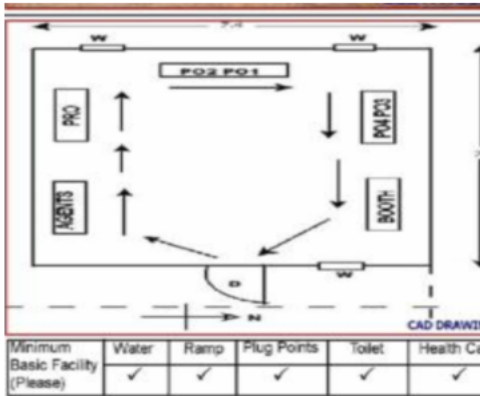

Google Map View

Polling Station Building Front View

Polling Station Front View

Cad View

Key MAP View

1 பெயர் : சரஸ்வதி - கணவர் பெயர்: வடுகநாதன் - வீட்டு எண் : 1 வயது : 78 பாலினம் : பெண்	ASU1490515 Photo is available	2 பெயர் : ராசம்மாள் - கணவர் பெயர்: முனியாண்டி - வீட்டு எண் : 1 வயது : 76 பாலினம் : பெண்	ASU1490523 Photo is available	3 பெயர் : நாகராசு - தந்தையின் பெயர்: முனியாண்டி - வீட்டு எண் : 1 வயது : 42 பாலினம் : ஆண்	JMJ2422921 Photo is available
4 பெயர் : பிரபாதேவி - கணவர் பெயர்: பாரதி - வீட்டு எண் : 1 வயது : 37 பாலினம் : பெண்	ASU0639153 Photo is available	5 பெயர் : மணிவேல் - தந்தையின் பெயர்: வெள்ளக்கண்ணு - வீட்டு எண் : 1-7 வயது : 27 பாலினம் : ஆண்	ASU0975508 Photo is available	6 பெயர் : குமரவேல் - தந்தையின் பெயர்: இளங்கோவன் - வீட்டு எண் : 1-10 வயது : 28 பாலினம் : ஆண்	ASU0905505 Photo is available
7 பெயர் : பாரதி - தந்தையின் பெயர்: ராமமூர்த்தி - வீட்டு எண் : 1-14 வயது : 44 பாலினம் : பெண்	ASU0150656 Photo is available	8 பெயர் : விஷ்ணுபிரியா - கணவர் பெயர்: சுரேஷ்குமார் - வீட்டு எண் : 1-14 வயது : 41 பாலினம் : பெண்	ASU0541599 Photo is available	9 பெயர் : ரெங்கராஜ் - தந்தையின் பெயர்: வேலன் - வீட்டு எண் : 1-15 வயது : 53 பாலினம் : ஆண்	ASU0452755 Photo is available
10 பெயர் : மணிகண்டன் - தந்தையின் பெயர்: அழகர் - வீட்டு எண் : 1-20 வயது : 29 பாலினம் : ஆண்	ASU0766824 Photo is available	11 பெயர் : ராஜா தந்தையின் பெயர்: வெள்ளக்கண்ணு வீட்டு எண் : 1/23 வயது : 30 பாலினம் : ஆண்	ASU2037786 Photo is available	12 பெயர் : பிரதீபா கணவர் பெயர்: ராமசந்திரன் வீட்டு எண் : 1/24 வயது : 35 பாலினம் : பெண்	ASU1937887 Photo is available
13 பெயர் : கவிதா கணவர் பெயர்: செந்தில்குமார் வீட்டு எண் : 1/25 வயது : 34 பாலினம் : பெண்	ASU2073732 Photo is available	14 பெயர் : ஜனனி தந்தையின் பெயர்: கதிரேசன் வீட்டு எண் : 1/28 வயது : 19 பாலினம் : பெண்	ASU2250504 Photo is available	15 பெயர் : சாந்தி - கணவர் பெயர்: கருப்பையா - வீட்டு எண் : 1-30 வயது : 40 பாலினம் : பெண்	ASU0150532 Photo is available
16 பெயர் : வாசம்பாள் - கணவர் பெயர்: சிவக்குமார் - வீட்டு எண் : 1-30 வயது : 40 பாலினம் : பெண்	ASU0858100 Photo is available	17 பெயர் : மகேஸ்வரி கணவர் பெயர்: சண்முகம் வீட்டு எண் : 1/37 வயது : 34 பாலினம் : பெண்	ASU1098003 Photo is available	18 பெயர் : இராஜேந்திரன் - தந்தையின் பெயர்: நாயக்கன் - வீட்டு எண் : 1-39 வயது : 37 பாலினம் : ஆண்	ASU0150649 Photo is available
19 பெயர் : மஞ்சளாதேவி - தந்தையின் பெயர்: நாயக்கன் - வீட்டு எண் : 1-39 வயது : 33 பாலினம் : பெண்	ASU0292342 Photo is available	20 பெயர் : கனகம்மாள் - கணவர் பெயர்: கனகவேல் - வீட்டு எண் : 1-41 வயது : 39 பாலினம் : பெண்	ASU0150623 Photo is available	21 பெயர் : நாகராஜ் தந்தையின் பெயர்: பொன்னையா வீட்டு எண் : 1-41 வயது : 38 பாலினம் : ஆண்	ASU0150631 Photo is available
22 பெயர் : சிவகுமார் - தந்தையின் பெயர்: ரெங்கசாமி - வீட்டு எண் : 1-42 வயது : 41 பாலினம் : ஆண்	ASU0043539 Photo is available	23 பெயர் : தமிழ்ச்செல்வி - இதரர் பெயர்: சிவக்குமார் - வீட்டு எண் : 1-42 வயது : 39 பாலினம் : பெண்	ASU0150540 Photo is available	24 பெயர் : பூந்தென்றல் - கணவர் பெயர்: பிரபாகரன் - வீட்டு எண் : 1-44 வயது : 43 பாலினம் : பெண்	ASU0639229 Photo is available
25 பெயர் : பிரியா - கணவர் பெயர்: செந்தில்ராஜ் - வீட்டு எண் : 1-45 வயது : 36 பாலினம் : பெண்	ASU0571596 Photo is available	26 பெயர் : கருப்பாயி - கணவர் பெயர்: முனியாண்டி - வீட்டு எண் : 1-47 வயது : 72 பாலினம் : பெண்	ASU0241448 Photo is available	27 பெயர் : சுப்பிரமணியன் - தந்தையின் பெயர்: முனியாண்டி - வீட்டு எண் : 1-47 வயது : 45 பாலினம் : ஆண்	ASU0150839 Photo is available
28 பெயர் : ஜெயந்தி - கணவர் பெயர்: குழந்தைசாமி - வீட்டு எண் : 1-49 வயது : 42 பாலினம் : பெண்	ASU0711325 Photo is available	29 பெயர் : சோலைராஜன் - தந்தையின் பெயர்: வடிவேல் - வீட்டு எண் : 1-57 வயது : 39 பாலினம் : ஆண்	ASU0103556 Photo is available	30 பெயர் : அருள்பாண்டி - தந்தையின் பெயர்: முருகன் - வீட்டு எண் : 1-65D வயது : 27 பாலினம் : ஆண்	ASU1010966 Photo is available