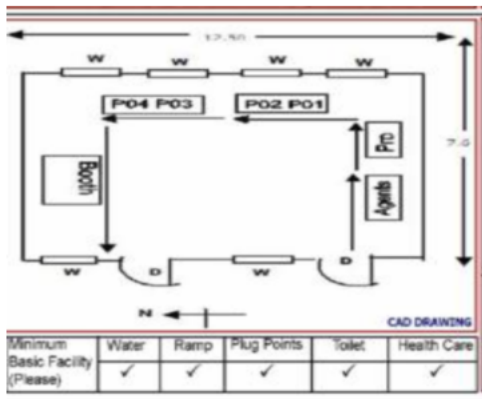

Google Map View

Polling Station Building Front View

Polling Station Front View

Cad View

Key MAP View

1 பெயர் : நாகராஜ் - தந்தையின் பெயர்: துரைசாமி - வீட்டு எண் : 1 வயது : 39 பாலினம் : ஆண்	ASU0355248 Photo is available	2 பெயர் : ராஜீவ்காந்தி - தந்தையின் பெயர்: துரைசாமி - வீட்டு எண் : 1 வயது : 37 பாலினம் : ஆண்	ASU0355255 Photo is available	3 பெயர் : பிரேமலதா தந்தையின் பெயர்: கிட்டு வீட்டு எண் : 3/491 வயது : 36 பாலினம் : பெண்	ASU1140268 Photo is available
4 பெயர் : கௌசல்யா கணவர் பெயர்: பாஸ்கரன் வீட்டு எண் : 5 வயது : 27 பாலினம் : பெண்	ASU1159573 Photo is available	5 பெயர் : அம்பிகாபதி தந்தையின் பெயர்: முத்துச்சாமி வீட்டு எண் : 5/9 வயது : 25 பாலினம் : பெண்	ASU1134691 Photo is available	6 பெயர் : ராஜேஸ்வரி தந்தையின் பெயர்: ராசு வீட்டு எண் : 124 வயது : 24 பாலினம் : பெண்	ASU2006823 Photo is available
7 பெயர் : தங்கப்பொண்ணு - கணவர் பெயர்: ராமசாமி - வீட்டு எண் : 437 வயது : 76 பாலினம் : பெண்	ASU1501055 Photo is available	8 பெயர் : செல்லம்மாள் - கணவர் பெயர்: துரைச்சாமி - வீட்டு எண் : 437 வயது : 61 பாலினம் : பெண்	ASU1501063 Photo is available	9 பெயர் : அனிதா கணவர் பெயர்: நாகராஜ் வீட்டு எண் : 437ஏ வயது : 40 பாலினம் : பெண்	ASU1815547 Photo is available
10 பெயர் : மணி - தந்தையின் பெயர்: சின்னையா - வீட்டு எண் : 439 வயது : 71 பாலினம் : ஆண்	ASU1501071 Photo is available	11 பெயர் : பொட்டு - கணவர் பெயர்: மணி - வீட்டு எண் : 439 வயது : 49 பாலினம் : பெண்	ASU1501089 Photo is available	12 பெயர் : பாஸ்கர் தந்தையின் பெயர்: ஆறுமுகம் வீட்டு எண் : 439A வயது : 26 பாலினம் : ஆண்	ASU1155993 Photo is available
13 பெயர் : பாலசுப்ரமணியன் தந்தையின் பெயர்: ஆறுமுகம் வீட்டு எண் : 439 ஏ வயது : 24 பாலினம் : ஆண்	ASU1963651 Photo is available	14 பெயர் : சினேகா தாயின் பெயர்: கருப்பாயி வீட்டு எண் : 439ஏ, வயது : 19 பாலினம் : பெண்	ASU2250199 Photo is available	15 பெயர் : கருப்பையா - தந்தையின் பெயர்: ரெங்கையா - வீட்டு எண் : 440 வயது : 56 பாலினம் : ஆண்	ASU1501097 Photo is available
16 பெயர் : வள்ளிக்கண்ணு - கணவர் பெயர்: கருப்பையா - வீட்டு எண் : 440 வயது : 54 பாலினம் : பெண்	ASU1501105 Photo is available	17 பெயர் : தினேஷ்குமார் தாயின் பெயர்: வள்ளிக்கண்ணு வீட்டு எண் : 440 வயது : 27 பாலினம் : ஆண்	ASU1963529 Photo is available	18 பெயர் : சசிவா - கணவர் பெயர்: கருப்பையா - வீட்டு எண் : 441 வயது : 58 பாலினம் : பெண்	JMJ1420496 Photo is available
19 பெயர் : லெட்சுமி - கணவர் பெயர்: சின்னத்துரை - வீட்டு எண் : 441 வயது : 54 பாலினம் : பெண்	JMJ1804764 Photo is available	20 பெயர் : அஜீத்குமார் தந்தையின் பெயர்: சின்னத்துரை வீட்டு எண் : 441 ஏ வயது : 27 பாலினம் : ஆண்	ASU1963586 Photo is available	21 பெயர் : பாலசங்கர் தந்தையின் பெயர்: சின்னத்துரை வீட்டு எண் : 441 ஏ வயது : 25 பாலினம் : ஆண்	ASU1963644 Photo is available
22 பெயர் : ஆறுமுகம் - தந்தையின் பெயர்: சின்னையன் - வீட்டு எண் : 442 வயது : 66 பாலினம் : ஆண்	ASU1501121 Photo is available	23 பெயர் : பாலாயி - கணவர் பெயர்: ரெங்கையா - வீட்டு எண் : 443 வயது : 76 பாலினம் : பெண்	ASU1501147 Photo is available	24 பெயர் : முனியாண்டி - தந்தையின் பெயர்: ரெங்கையா - வீட்டு எண் : 443 வயது : 50 பாலினம் : ஆண்	ASU1501154 Photo is available
25 பெயர் : பூபதி - கணவர் பெயர்: முனியாண்டி - வீட்டு எண் : 443 வயது : 49 பாலினம் : பெண்	JMJ1585280 Photo is available	26 பெயர் : பிரியா - தந்தையின் பெயர்: இராமசாமி - வீட்டு எண் : 444 வயது : 27 பாலினம் : பெண்	ASU0975763 Photo is available	27 பெயர் : அபிராமி கணவர் பெயர்: விஜய் வீட்டு எண் : 444 வயது : 26 பாலினம் : பெண்	ASU2251643 Photo is available
28 பெயர் : கவிபாரதி கணவர் பெயர்: சத்யசீலன் வீட்டு எண் : 444 வயது : 23 பாலினம் : பெண்	ASU2251833 Photo is available	29 பெயர் : மணிவண்ணன் தந்தையின் பெயர்: பாபு வீட்டு எண் : 444 ஏ வயது : 25 பாலினம் : ஆண்	ASU1150010 Photo is available	30 பெயர் : விஜயா தந்தையின் பெயர்: பாபு வீட்டு எண் : 444ஏ, வயது : 20 பாலினம் : பெண்	ASU2250389 Photo is available