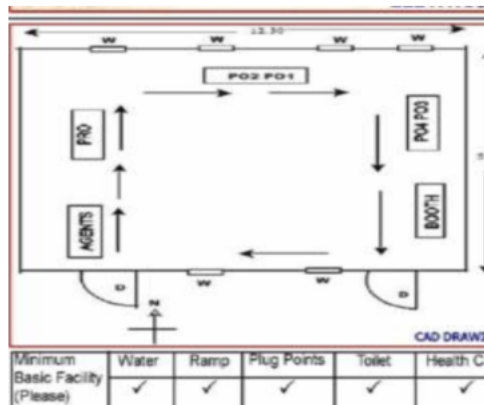

Google Map View

Polling Station Building Front View

Polling Station Front View

Cad View

Key MAP View

1 பெயர் : சிவப்பாயி - கணவர் பெயர்: வெள்ளைக்கண்ணு - வீட்டு எண் : 1 வயது : 61 பாலினம் : பெண்	ASU1552165 Photo is available	2 பெயர் : சண்முகம் - தந்தையின் பெயர்: பேயன் - வீட்டு எண் : 1 வயது : 37 பாலினம் : ஆண்	ASU0045013 Photo is available	3 பெயர் : மாரிமுத்து - தந்தையின் பெயர்: முத்தன் - வீட்டு எண் : 1-1a வயது : 29 பாலினம் : ஆண்	ASU0767913 Photo is available
4 பெயர் : சக்திவேல் மு தந்தையின் பெயர்: முத்தன் வீட்டு எண் : 1/1ஏ தொடடியம்பட்டி வயது : 25 பாலினம் : ஆண்	ASU1986678 Photo is available	5 பெயர் : கந்தசாமி - தந்தையின் பெயர்: வேங்கன் - வீட்டு எண் : 1-2A வயது : 28 பாலினம் : ஆண்	ASU0859082 Photo is available	6 பெயர் : துர்கா தந்தையின் பெயர்: பழனிச்சாமி வீட்டு எண் : 1/2 c வயது : 25 பாலினம் : பெண்	ASU1059732 Photo is available
7 பெயர் : துர்கா கணவர் பெயர்: செந்தில் வீட்டு எண் : 1/2சி வயது : 24 பாலினம் : பெண்	ASU2100816 Photo is available	8 பெயர் : அனிதா தந்தையின் பெயர்: பழனிச்சாமி வீட்டு எண் : 1/2சி வயது : 23 பாலினம் : பெண்	ASU2156883 Photo is available	9 பெயர் : சரண்யா கணவர் பெயர்: சரவணன் வீட்டு எண் : 1/3 வயது : 33 பாலினம் : பெண்	ASU1134097 Photo is available
10 பெயர் : ரெங்கசாமி - தந்தையின் பெயர்: பழனிமாண்டி - வீட்டு எண் : 1-3C வயது : 41 பாலினம் : ஆண்	ASU0045161 Photo is available	11 பெயர் : செல்வராஜ் - தந்தையின் பெயர்: பழனிமாண்டி - வீட்டு எண் : 1-3C வயது : 34 பாலினம் : ஆண்	ASU1011857 Photo is available	12 பெயர் : மாரியம்மாள் - கணவர் பெயர்: ரெங்கசாமி - வீட்டு எண் : 1-3C வயது : 32 பாலினம் : பெண்	ASU0859066 Photo is available
13 பெயர் : மாலதி கணவர் பெயர்: செல்வராசு வீட்டு எண் : 1/3சி வயது : 23 பாலினம் : பெண்	ASU2110245 Photo is available	14 பெயர் : சூதா கணவர் பெயர்: இளையராஜா வீட்டு எண் : 1/4 வயது : 31 பாலினம் : பெண்	ASU1159151 Photo is available	15 பெயர் : சிந்துபைரவி தந்தையின் பெயர்: ரெங்கசாமி வீட்டு எண் : 1/4 வயது : 29 பாலினம் : பெண்	ASU1062363 Photo is available
16 பெயர் : ரெங்கசாமி - தந்தையின் பெயர்: பழனிச்சாமி - வீட்டு எண் : 1-4A வயது : 31 பாலினம் : ஆண்	ASU0712166 Photo is available	17 பெயர் : தனம் - கணவர் பெயர்: முருகன் - வீட்டு எண் : 1-4B519 வயது : 36 பாலினம் : பெண்	ASU0712182 Photo is available	18 பெயர் : கோமதி - கணவர் பெயர்: ரெங்கசாமி - வீட்டு எண் : 1-4C வயது : 37 பாலினம் : பெண்	ASU0044909 Photo is available
19 பெயர் : நடராஜன் - தந்தையின் பெயர்: பழனிச்சாமி - வீட்டு எண் : 1-5 வயது : 40 பாலினம் : ஆண்	ASU0044420 Photo is available	20 பெயர் : பெரியக்காள் - கணவர் பெயர்: சண்முகம் - வீட்டு எண் : 1-5 வயது : 37 பாலினம் : பெண்	ASU0453670 Photo is available	21 பெயர் : ராஜ்குமாரி - கணவர் பெயர்: விஜயகுமார் வீட்டு எண் : 1-5A வயது : 40 பாலினம் : பெண்	ASU0355784 Photo is available
22 பெயர் : அஞ்சம்மாள் - தந்தையின் பெயர்: நடராஜன் - வீட்டு எண் : 1-5A வயது : 39 பாலினம் : பெண்	ASU0355891 Photo is available	23 பெயர் : முருகேசன் - தந்தையின் பெயர்: பழனிச்சாமி - வீட்டு எண் : 1-5A வயது : 36 பாலினம் : ஆண்	ASU0044313 Photo is available	# 24 பெயர் : பழனிவேலு - தந்தையின் பெயர்: சின்னான் - வீட்டு எண் : 1-5C வயது : 40 பாலினம் : ஆண்	ASU0045021 Photo is available
# 25 பெயர் : சத்யா கணவர் பெயர்: பழனிவேலு வீட்டு எண் : 1/5 சி வயது : 25 பாலினம் : பெண்	ASU2037521 Photo is available	26 பெயர் : பழனியம்மாள் - கணவர் பெயர்: துரை - வீட்டு எண் : 1-6 வயது : 42 பாலினம் : பெண்	ASU0453738 Photo is available	27 பெயர் : போதும்பொன்னு பழனிசாமி கணவர் பெயர்: பழனிசாமி வீட்டு எண் : 1/6 வயது : 25 பாலினம் : பெண்	ASU2057206 Photo is available
28 பெயர் : வணிதா - கணவர் பெயர்: ரெங்கன் - வீட்டு எண் : 1-6A வயது : 41 பாலினம் : பெண்	ASU0355776 Photo is available	29 பெயர் : ராதாகிருஷ்ணன் தந்தையின் பெயர்: ரெங்கன் வீட்டு எண் : 1/6ஏ வயது : 21 பாலினம் : ஆண்	ASU2042067 Photo is available	30 பெயர் : மாரிமுத்து தந்தையின் பெயர்: ரெங்கன் வீட்டு எண் : 1/6 ஏ வயது : 19 பாலினம் : ஆண்	ASU2278778 Photo is available