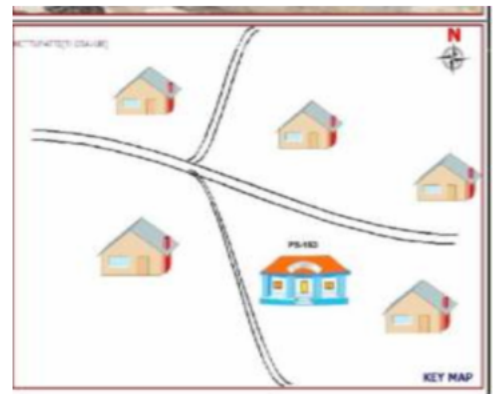

Google Map View

Polling Station Building Front View

Polling Station Front View

Cad View

Key MAP View

1	ASU0294876	பெயர் : சதீஷ்குமார் - தந்தையின் பெயர்: தியாகராஜன் - வீட்டு எண் : 3-19 வயது : 37 பாலினம் : ஆண்	Photo is available	2	ASU0357400	பெயர் : பண்டிச்செல்வி - தந்தையின் பெயர்: பழனியாண்டி - வீட்டு எண் : 3-22 வயது : 37 பாலினம் : பெண்	Photo is available	3	ASU0294512	பெயர் : பெரியசாமி - தந்தையின் பெயர்: பழனியாண்டி - வீட்டு எண் : 3-22 வயது : 34 பாலினம் : ஆண்	Photo is available
4	ASU1012574	பெயர் : இராஜேந்திரன் - தந்தையின் பெயர்: பொய்யான் - வீட்டு எண் : 3-326 வயது : 27 பாலினம் : ஆண்	Photo is available	5	ASU0977439	பெயர் : முத்துலெட்சுமி - கணவர் பெயர்: நாகராசு - வீட்டு எண் : 3-557 வயது : 31 பாலினம் : பெண்	Photo is available	6	ASU0907428	பெயர் : இராஜசேகர் - தந்தையின் பெயர்: வெள்ளைக்கண்ணு - வீட்டு எண் : 3-557A வயது : 32 பாலினம் : ஆண்	Photo is available
7	ASU0907436	பெயர் : சங்கர் - தந்தையின் பெயர்: வெள்ளைக்கண்ணு - வீட்டு எண் : 3-557A வயது : 30 பாலினம் : ஆண்	Photo is available	8	ASU0456731	பெயர் : வசந்தி - கணவர் பெயர்: திருப்பதி - வீட்டு எண் : 3-557-A வயது : 35 பாலினம் : பெண்	Photo is available	9	ASU0456707	பெயர் : செல்வி - தந்தையின் பெயர்: அடைக்கன் - வீட்டு எண் : 3-559 வயது : 35 பாலினம் : பெண்	Photo is available
10	ASU1029958	பெயர் : அழகர்சாமி தந்தையின் பெயர்: பழனிவேல் வீட்டு எண் : 3-562 வயது : 27 பாலினம் : ஆண்	Photo is available	11	ASU0456673	பெயர் : சுப்பிரமணியன் - தந்தையின் பெயர்: உலகக் கோனார் - வீட்டு எண் : 3-563 வயது : 38 பாலினம் : ஆண்	Photo is available	12	ASU0456772	பெயர் : பாப்பா - கணவர் பெயர்: சுப்பிரமணியன் - வீட்டு எண் : 3-563 வயது : 37 பாலினம் : பெண்	Photo is available
13	ASU0860981	பெயர் : மகாலெட்சுமி - தந்தையின் பெயர்: சுப்பையா - வீட்டு எண் : 3-563 வயது : 30 பாலினம் : பெண்	Photo is available	14	ASU1989631	பெயர் : சிவபாக்கியம் தந்தையின் பெயர்: பழனிச்சாமி வீட்டு எண் : 3 567 வயது : 33 பாலினம் : பெண்	Photo is available	15	ASU0861013	பெயர் : முருகேசன் - தந்தையின் பெயர்: பழனிச்சாமி - வீட்டு எண் : 3-567 வயது : 28 பாலினம் : ஆண்	Photo is available
16	ASU0544213	பெயர் : பாக்கியராஜ் - தந்தையின் பெயர்: பொய்யாங்கோனார் - வீட்டு எண் : 3/573 பி வயது : 37 பாலினம் : ஆண்	Photo is available	17	ASU1029974	பெயர் : கோபால் தந்தையின் பெயர்: கூழையன் வீட்டு எண் : 3-579 வயது : 28 பாலினம் : ஆண்	Photo is available	18	ASU0977454	பெயர் : பரமேஸ்வரி - தந்தையின் பெயர்: ராசு - வீட்டு எண் : 3-587 வயது : 29 பாலினம் : பெண்	Photo is available
19	ASU0357491	பெயர் : சரோஜா - கணவர் பெயர்: ராமசாமி - வீட்டு எண் : 3-589 வயது : 35 பாலினம் : பெண்	Photo is available	20	ASU0939587	பெயர் : அமுதா - கணவர் பெயர்: சக்திவேல் - வீட்டு எண் : 3-596 வயது : 40 பாலினம் : பெண்	Photo is available	21	ASU0294397	பெயர் : ராஜகோபால் - தந்தையின் பெயர்: ராசு - வீட்டு எண் : 3/600 வயது : 33 பாலினம் : ஆண்	Photo is available
22	ASU1036391	பெயர் : சதீஷ்குமார் தந்தையின் பெயர்: பழனிச்சாமி வீட்டு எண் : 3/601 வயது : 26 பாலினம் : ஆண்	Photo is available	23	ASU1115583	பெயர் : பாலு கணவர் பெயர்: ராஜ்குமார் வீட்டு எண் : 3/602 வயது : 31 பாலினம் : பெண்	Photo is available	24	ASU0860841	பெயர் : சின்னம்மாள் - கணவர் பெயர்: சேவக்கோனார் - வீட்டு எண் : 3-605 வயது : 36 பாலினம் : பெண்	Photo is available
S 25	ASU0357590	பெயர் : சண்முகம் - தந்தையின் பெயர்: நல்லுச்சாமி - வீட்டு எண் : 3-612 வயது : 43 பாலினம் : ஆண்	Photo is available	26	ASU0456764	பெயர் : அஞ்சம்மாள் - கணவர் பெயர்: வெள்ளைச்சாமி - வீட்டு எண் : 3-612 வயது : 38 பாலினம் : பெண்	Photo is available	27	ASU2278299	பெயர் : பாண்டியன் தந்தையின் பெயர்: ராமசாமி வீட்டு எண் : 3/618 வயது : 20 பாலினம் : ஆண்	Photo is available
28	ASU0456749	பெயர் : பாண்டியம்மாள் - கணவர் பெயர்: பெரியண்ணன் - வீட்டு எண் : 3-620 வயது : 38 பாலினம் : பெண்	Photo is available	29	ASU0357426	பெயர் : ஆறுமுகம் - தந்தையின் பெயர்: நல்லுச்சாமி - வீட்டு எண் : 3-621 வயது : 33 பாலினம் : ஆண்	Photo is available	30	ASU0456699	பெயர் : சுசிவா - கணவர் பெயர்: மோகன் - வீட்டு எண் : 3-679 வயது : 34 பாலினம் : பெண்	Photo is available