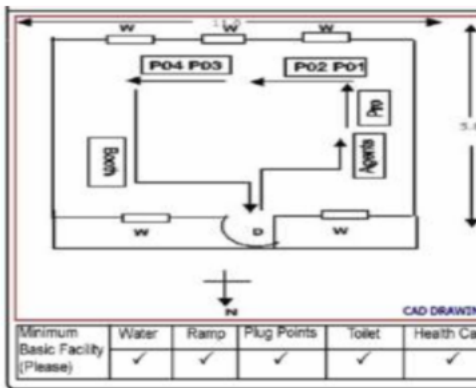

Google Map View

Polling Station Building Front View

Polling Station Front View

Cad View

Key MAP View

1	ASU0294876	பெயர் : சதீஷ்குமார் - தந்தையின் பெயர்: தியாகராஜன் - வீட்டு எண் : 3-19 வயது : 37 பாலினம் : ஆண்	Photo is available	2	ASU0357400	பெயர் : பண்டிச்செல்வி - தந்தையின் பெயர்: பழனியாண்டி - வீட்டு எண் : 3-22 வயது : 37 பாலினம் : பெண்	Photo is available	3	ASU0294512	பெயர் : பெரியசாமி - தந்தையின் பெயர்: பழனியாண்டி - வீட்டு எண் : 3-22 வயது : 34 பாலினம் : ஆண்	Photo is available
4	ASU1012574	பெயர் : இராஜேந்திரன் - தந்தையின் பெயர்: பொய்யான் - வீட்டு எண் : 3-326 வயது : 27 பாலினம் : ஆண்	Photo is available	5	ASU0977439	பெயர் : முத்துலெட்சுமி - கணவர் பெயர்: நாகராசு - வீட்டு எண் : 3-557 வயது : 31 பாலினம் : பெண்	Photo is available	6	ASU0907428	பெயர் : இராஜசேகர் - தந்தையின் பெயர்: வெள்ளைக்கண்ணு - வீட்டு எண் : 3-557A வயது : 32 பாலினம் : ஆண்	Photo is available
7	ASU0907436	பெயர் : சங்கர் - தந்தையின் பெயர்: வெள்ளைக்கண்ணு - வீட்டு எண் : 3-557A வயது : 30 பாலினம் : ஆண்	Photo is available	8	ASU0456731	பெயர் : வசந்தி - கணவர் பெயர்: திருப்பதி - வீட்டு எண் : 3-557-A வயது : 35 பாலினம் : பெண்	Photo is available	9	ASU0456707	பெயர் : செல்வி - தந்தையின் பெயர்: அடைக்கன் - வீட்டு எண் : 3-559 வயது : 35 பாலினம் : பெண்	Photo is available
10	ASU1029958	பெயர் : அழகர்சாமி தந்தையின் பெயர்: பழனிவேல் வீட்டு எண் : 3-562 வயது : 27 பாலினம் : ஆண்	Photo is available	11	ASU0456673	பெயர் : சுப்பிரமணியன் - தந்தையின் பெயர்: உலகக் கோனார் - வீட்டு எண் : 3-563 வயது : 38 பாலினம் : ஆண்	Photo is available	12	ASU0456772	பெயர் : பாப்பா - கணவர் பெயர்: சுப்பிரமணியன் - வீட்டு எண் : 3-563 வயது : 37 பாலினம் : பெண்	Photo is available
13	ASU0860981	பெயர் : மகாலெட்சுமி - தந்தையின் பெயர்: சுப்பையா - வீட்டு எண் : 3-563 வயது : 30 பாலினம் : பெண்	Photo is available	14	ASU1989631	பெயர் : சிவபாக்கியம் தந்தையின் பெயர்: பழனிச்சாமி வீட்டு எண் : 3 567 வயது : 33 பாலினம் : பெண்	Photo is available	15	ASU0861013	பெயர் : முருகேசன் - தந்தையின் பெயர்: பழனிச்சாமி - வீட்டு எண் : 3-567 வயது : 28 பாலினம் : ஆண்	Photo is available
16	ASU0544213	பெயர் : பாக்கியராஜ் - தந்தையின் பெயர்: பொய்யாங்கோனார் - வீட்டு எண் : 3/573 பி வயது : 37 பாலினம் : ஆண்	Photo is available	17	ASU1029974	பெயர் : கோபால் தந்தையின் பெயர்: கூழையன் வீட்டு எண் : 3-579 வயது : 28 பாலினம் : ஆண்	Photo is available	18	ASU0977454	பெயர் : பரமேஸ்வரி - தந்தையின் பெயர்: ராசு - வீட்டு எண் : 3-587 வயது : 29 பாலினம் : பெண்	Photo is available
19	ASU0357491	பெயர் : சரோஜா - கணவர் பெயர்: ராமசாமி - வீட்டு எண் : 3-589 வயது : 35 பாலினம் : பெண்	Photo is available	20	ASU0939587	பெயர் : அமுதா - கணவர் பெயர்: சக்திவேல் - வீட்டு எண் : 3-596 வயது : 40 பாலினம் : பெண்	Photo is available	21	ASU0294397	பெயர் : ராஜகோபால் - தந்தையின் பெயர்: ராசு - வீட்டு எண் : 3/600 வயது : 33 பாலினம் : ஆண்	Photo is available
22	ASU1036391	பெயர் : சதீஷ்குமார் தந்தையின் பெயர்: பழனிச்சாமி வீட்டு எண் : 3/601 வயது : 26 பாலினம் : ஆண்	Photo is available	23	ASU1115583	பெயர் : பாலு கணவர் பெயர்: ராஜ்குமார் வீட்டு எண் : 3/602 வயது : 31 பாலினம் : பெண்	Photo is available	24	ASU0860841	பெயர் : சின்னம்மாள் - கணவர் பெயர்: சேவக்கோனார் - வீட்டு எண் : 3-605 வயது : 36 பாலினம் : பெண்	Photo is available
S 25	ASU0357590	பெயர் : சண்முகம் - தந்தையின் பெயர்: நல்லுச்சாமி - வீட்டு எண் : 3-612 வயது : 43 பாலினம் : ஆண்	Photo is available	26	ASU0456764	பெயர் : அஞ்சம்மாள் - கணவர் பெயர்: வெள்ளைச்சாமி - வீட்டு எண் : 3-612 வயது : 38 பாலினம் : பெண்	Photo is available	27	ASU2278299	பெயர் : பாண்டியன் தந்தையின் பெயர்: ராமசாமி வீட்டு எண் : 3/618 வயது : 20 பாலினம் : ஆண்	Photo is available
28	ASU0456749	பெயர் : பாண்டியம்மாள் - கணவர் பெயர்: பெரியண்ணன் - வீட்டு எண் : 3-620 வயது : 38 பாலினம் : பெண்	Photo is available	29	ASU0357426	பெயர் : ஆறுமுகம் - தந்தையின் பெயர்: நல்லுச்சாமி - வீட்டு எண் : 3-621 வயது : 33 பாலினம் : ஆண்	Photo is available	30	ASU0456699	பெயர் : சுசிவா - கணவர் பெயர்: மோகன் - வீட்டு எண் : 3-679 வயது : 34 பாலினம் : பெண்	Photo is available