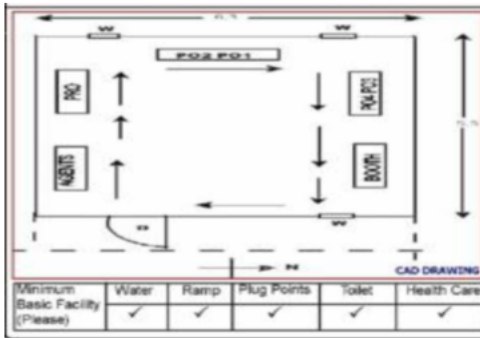

Google Map View

Polling Station Building Front View

Polling Station Front View

Cad View

Key MAP View

1 பெயர் : கந்தசாமி - தந்தையின் பெயர்: மாகாளி - வீட்டு எண் : 1 வயது : 72 பாலினம் : ஆண்	ASU0324715 Photo is available	2 பெயர் : ராமசாமி - தந்தையின் பெயர்: பழனிச்சாமி - வீட்டு எண் : 1 வயது : 45 பாலினம் : ஆண்	ASU0324699 Photo is available	3 பெயர் : ரமேஷ் தந்தையின் பெயர்: பழனிசாமி வீட்டு எண் : 01 வயது : 21 பாலினம் : ஆண்	ASU2136802 Photo is available
4 பெயர் : இந்திராணி கணவர் பெயர்: முத்துக்குமார் வீட்டு எண் : 1/72 வயது : 27 பாலினம் : பெண்	ASU2128403 Photo is available	5 பெயர் : வெள்ளையம்மாள் - கணவர் பெயர்: நடராஜன் - வீட்டு எண் : 93B1 வயது : 59 பாலினம் : பெண்	JMJ2880292 Photo is available	6 பெயர் : ஆண்டிச்சியம்மாள் - கணவர் பெயர்: சாத்தக்கோனார் - வீட்டு எண் : 160 வயது : 81 பாலினம் : பெண்	ASU1643154 Photo is available
7 பெயர் : சேவுகப்பெருமாள் - தந்தையின் பெயர்: சாத்தக்கோனார் - வீட்டு எண் : 160 வயது : 62 பாலினம் : ஆண்	ASU1643162 Photo is available	8 பெயர் : தங்கராசு - தந்தையின் பெயர்: சாத்தக்கோனார் - வீட்டு எண் : 160 வயது : 55 பாலினம் : ஆண்	ASU1643170 Photo is available	9 பெயர் : பழனிச்சாமி - தந்தையின் பெயர்: சாத்தக்கோனார் - வீட்டு எண் : 160 வயது : 52 பாலினம் : ஆண்	JMJ2056893 Photo is available
10 பெயர் : மீனாட்சி - கணவர் பெயர்: பழனிச்சாமி - வீட்டு எண் : 160 வயது : 38 பாலினம் : பெண்	ASU0977926 Photo is available	11 பெயர் : இராஜ்குமார் - தந்தையின் பெயர்: சேவுகப்பெருமாள் - வீட்டு எண் : 160A வயது : 29 பாலினம் : ஆண்	ASU0907972 Photo is available	12 பெயர் : சரசு - கணவர் பெயர்: தங்கராசு - வீட்டு எண் : 160 பீ வயது : 41 பாலினம் : பெண்	ASU0324780 Photo is available
13 பெயர் : சின்னப்பா - தந்தையின் பெயர்: சேவுக்கோனார் - வீட்டு எண் : 161 வயது : 78 பாலினம் : ஆண்	ASU1643188 Photo is available	14 பெயர் : ரெங்கம்மாள் - கணவர் பெயர்: சின்னப்பா - வீட்டு எண் : 161 வயது : 73 பாலினம் : பெண்	ASU1643196 Photo is available	15 பெயர் : ராமசாமி - இதரர் பெயர்: சின்னப்பா - வீட்டு எண் : 161 வயது : 47 பாலினம் : ஆண்	JMJ1503820 Photo is available
16 பெயர் : சண்முகம் - தந்தையின் பெயர்: சின்னப்பா - வீட்டு எண் : 161 வயது : 46 பாலினம் : ஆண்	JMJ1562826 Photo is available	17 பெயர் : கலைச்செல்வி - கணவர் பெயர்: ராமசாமி - வீட்டு எண் : 161 வயது : 46 பாலினம் : பெண்	JMJ2056802 Photo is available	18 பெயர் : ஜெயலட்சுமி - கணவர் பெயர்: சண்முகம் - வீட்டு எண் : 161 வயது : 38 பாலினம் : பெண்	ASU0156182 Photo is available
19 பெயர் : நடராசன் - தந்தையின் பெயர்: ராமசாமிகோனார் - வீட்டு எண் : 162 வயது : 70 பாலினம் : ஆண்	ASU1643212 Photo is available	20 பெயர் : போதும்பொண்ணு கணவர் பெயர்: மணிகண்டன் வீட்டு எண் : 162 பி வயது : 24 பாலினம் : பெண்	ASU2039758 Photo is available	21 பெயர் : சிவா தந்தையின் பெயர்: ராமசாமி வீட்டு எண் : 164 வயது : 22 பாலினம் : ஆண்	ASU2072726 Photo is available
22 பெயர் : ப. வள்ளி கணவர் பெயர்: பழனிச்சாமி வீட்டு எண் : 165 வயது : 63 பாலினம் : பெண்	ASU1958669 Photo is available	23 பெயர் : மகாலட்சுமி - தந்தையின் பெயர்: பழனிச்சாமி - வீட்டு எண் : 165 வயது : 28 பாலினம் : பெண்	ASU0946483 Photo is available	24 பெயர் : ப. கோபாலகிருஷ்ணன் தந்தையின் பெயர்: பழனிச்சாமி வீட்டு எண் : 165 வயது : 27 பாலினம் : ஆண்	ASU1893312 Photo is available
25 பெயர் : ப. ஜெகதீஸ் தந்தையின் பெயர்: பழனிச்சாமி வீட்டு எண் : 165 வயது : 24 பாலினம் : ஆண்	ASU1893338 Photo is available	26 பெயர் : கீர்த்திகா தந்தையின் பெயர்: பழனிச்சாமி வீட்டு எண் : 167 வயது : 25 பாலினம் : பெண்	ASU1128495 Photo is available	27 பெயர் : ராமக்கோனார் - தந்தையின் பெயர்: அடைக்கன் - வீட்டு எண் : 168 வயது : 83 பாலினம் : ஆண்	ASU1643220 Photo is available
28 பெயர் : பழனியம்மாள் - கணவர் பெயர்: ராமக்கோனார் - வீட்டு எண் : 168 வயது : 53 பாலினம் : பெண்	ASU1643238 Photo is available	29 பெயர் : அன்பரசன் - தந்தையின் பெயர்: ராமக்கோனார் - வீட்டு எண் : 168 வயது : 30 பாலினம் : ஆண்	ASU0769273 Photo is available	30 பெயர் : ராஜகோபால் தந்தையின் பெயர்: ராமக்கோனார் வீட்டு எண் : 168 வயது : 28 பாலினம் : ஆண்	ASU1948983 Photo is available