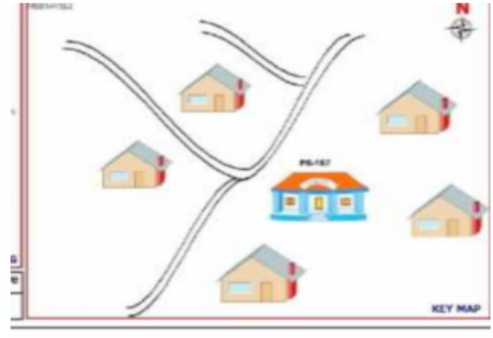

Google Map View

Polling Station Building Front View

Polling Station Front View

Cad View

Key MAP View

1 பெயர் : கந்தசாமி - தந்தையின் பெயர்: மாகாளி - வீட்டு எண் : 1 வயது : 72 பாலினம் : ஆண்	ASU0324715 Photo is available	2 பெயர் : ராமசாமி - தந்தையின் பெயர்: பழனிச்சாமி - வீட்டு எண் : 1 வயது : 45 பாலினம் : ஆண்	ASU0324699 Photo is available	3 பெயர் : ரமேஷ் தந்தையின் பெயர்: பழனிசாமி வீட்டு எண் : 01 வயது : 21 பாலினம் : ஆண்	ASU2136802 Photo is available
4 பெயர் : இந்திராணி கணவர் பெயர்: முத்துக்குமார் வீட்டு எண் : 1/72 வயது : 27 பாலினம் : பெண்	ASU2128403 Photo is available	5 பெயர் : வெள்ளையம்மாள் - கணவர் பெயர்: நடராஜன் - வீட்டு எண் : 93B1 வயது : 59 பாலினம் : பெண்	JMJ2880292 Photo is available	6 பெயர் : ஆண்டிச்சியம்மாள் - கணவர் பெயர்: சாத்தக்கோனார் - வீட்டு எண் : 160 வயது : 81 பாலினம் : பெண்	ASU1643154 Photo is available
7 பெயர் : சேவுகப்பெருமாள் - தந்தையின் பெயர்: சாத்தக்கோனார் - வீட்டு எண் : 160 வயது : 62 பாலினம் : ஆண்	ASU1643162 Photo is available	8 பெயர் : தங்கராசு - தந்தையின் பெயர்: சாத்தக்கோனார் - வீட்டு எண் : 160 வயது : 55 பாலினம் : ஆண்	ASU1643170 Photo is available	9 பெயர் : பழனிச்சாமி - தந்தையின் பெயர்: சாத்தக்கோனார் - வீட்டு எண் : 160 வயது : 52 பாலினம் : ஆண்	JMJ2056893 Photo is available
10 பெயர் : மீனாட்சி - கணவர் பெயர்: பழனிச்சாமி - வீட்டு எண் : 160 வயது : 38 பாலினம் : பெண்	ASU0977926 Photo is available	11 பெயர் : இராஜ்குமார் - தந்தையின் பெயர்: சேவுகப்பெருமாள் - வீட்டு எண் : 160A வயது : 29 பாலினம் : ஆண்	ASU0907972 Photo is available	12 பெயர் : சரசு - கணவர் பெயர்: தங்கராசு - வீட்டு எண் : 160 பீ வயது : 41 பாலினம் : பெண்	ASU0324780 Photo is available
13 பெயர் : சின்னப்பா - தந்தையின் பெயர்: சேவுக்கோனார் - வீட்டு எண் : 161 வயது : 78 பாலினம் : ஆண்	ASU1643188 Photo is available	14 பெயர் : ரெங்கம்மாள் - கணவர் பெயர்: சின்னப்பா - வீட்டு எண் : 161 வயது : 73 பாலினம் : பெண்	ASU1643196 Photo is available	15 பெயர் : ராமசாமி - இதரர் பெயர்: சின்னப்பா - வீட்டு எண் : 161 வயது : 47 பாலினம் : ஆண்	JMJ1503820 Photo is available
16 பெயர் : சண்முகம் - தந்தையின் பெயர்: சின்னப்பா - வீட்டு எண் : 161 வயது : 46 பாலினம் : ஆண்	JMJ1562826 Photo is available	17 பெயர் : கலைச்செல்வி - கணவர் பெயர்: ராமசாமி - வீட்டு எண் : 161 வயது : 46 பாலினம் : பெண்	JMJ2056802 Photo is available	18 பெயர் : ஜெயலட்சுமி - கணவர் பெயர்: சண்முகம் - வீட்டு எண் : 161 வயது : 38 பாலினம் : பெண்	ASU0156182 Photo is available
19 பெயர் : நடராசன் - தந்தையின் பெயர்: ராமசாமிகோனார் - வீட்டு எண் : 162 வயது : 70 பாலினம் : ஆண்	ASU1643212 Photo is available	20 பெயர் : போதும்பொண்ணு கணவர் பெயர்: மணிகண்டன் வீட்டு எண் : 162 பி வயது : 24 பாலினம் : பெண்	ASU2039758 Photo is available	21 பெயர் : சிவா தந்தையின் பெயர்: ராமசாமி வீட்டு எண் : 164 வயது : 22 பாலினம் : ஆண்	ASU2072726 Photo is available
22 பெயர் : ப. வள்ளி கணவர் பெயர்: பழனிச்சாமி வீட்டு எண் : 165 வயது : 63 பாலினம் : பெண்	ASU1958669 Photo is available	23 பெயர் : மகாலட்சுமி - தந்தையின் பெயர்: பழனிச்சாமி - வீட்டு எண் : 165 வயது : 28 பாலினம் : பெண்	ASU0946483 Photo is available	24 பெயர் : ப. கோபாலகிருஷ்ணன் தந்தையின் பெயர்: பழனிச்சாமி வீட்டு எண் : 165 வயது : 27 பாலினம் : ஆண்	ASU1893312 Photo is available
25 பெயர் : ப. ஜெகதீஸ் தந்தையின் பெயர்: பழனிச்சாமி வீட்டு எண் : 165 வயது : 24 பாலினம் : ஆண்	ASU1893338 Photo is available	26 பெயர் : கீர்த்திகா தந்தையின் பெயர்: பழனிச்சாமி வீட்டு எண் : 167 வயது : 25 பாலினம் : பெண்	ASU1128495 Photo is available	27 பெயர் : ராமக்கோனார் - தந்தையின் பெயர்: அடைக்கன் - வீட்டு எண் : 168 வயது : 83 பாலினம் : ஆண்	ASU1643220 Photo is available
28 பெயர் : பழனியம்மாள் - கணவர் பெயர்: ராமக்கோனார் - வீட்டு எண் : 168 வயது : 53 பாலினம் : பெண்	ASU1643238 Photo is available	29 பெயர் : அன்பரசன் - தந்தையின் பெயர்: ராமக்கோனார் - வீட்டு எண் : 168 வயது : 30 பாலினம் : ஆண்	ASU0769273 Photo is available	30 பெயர் : ராஜகோபால் தந்தையின் பெயர்: ராமக்கோனார் வீட்டு எண் : 168 வயது : 28 பாலினம் : ஆண்	ASU1948983 Photo is available