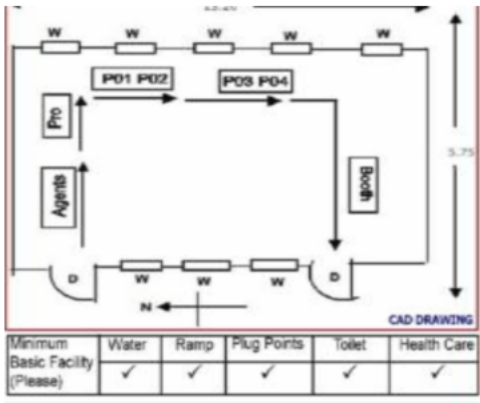

**Google Map View**

**Polling Station Building Front View**

**Polling Station Front View**

**Cad View**

**Key MAP View**

1 பெயர் : ராதிகா கணவர் பெயர்: தர்மராஜ் வீட்டு எண் : 1-129 வயது : 29 பாலினம் : பெண்	ASU2120434 Photo is available	2 பெயர் : லெட்சுமி - கணவர் பெயர்: ராமன் - வீட்டு எண் : 149 வயது : 48 பாலினம் : பெண்	JMJ1600980 Photo is available	3 பெயர் : அழகர் - தந்தையின் பெயர்: ரெங்கன் - வீட்டு எண் : 149 வயது : 48 பாலினம் : ஆண்	ASU1514975 Photo is available
4 பெயர் : கவிதா கணவர் பெயர்: சிவசுப்ரமணியன் வீட்டு எண் : 149 வயது : 24 பாலினம் : பெண்	ASU2240109 Photo is available	5 பெயர் : சிவகாந்தி - தாயின் பெயர்: சின்னம்மாள் - வீட்டு எண் : 151 வயது : 52 பாலினம் : ஆண்	ASU1514991 Photo is available	6 பெயர் : அழகர் - தந்தையின் பெயர்: பழனியாண்டி - வீட்டு எண் : 154 வயது : 80 பாலினம் : ஆண்	ASU1515006 Photo is available
7 பெயர் : ஆராயி - கணவர் பெயர்: அழகர் - வீட்டு எண் : 154 வயது : 64 பாலினம் : பெண்	ASU1515014 Photo is available	8 பெயர் : முருகேசன் - தந்தையின் பெயர்: அழகர் - வீட்டு எண் : 154 வயது : 52 பாலினம் : ஆண்	JMJ2781508 Photo is available	9 பெயர் : சித்ரா - கணவர் பெயர்: முருகேசன் - வீட்டு எண் : 154 வயது : 46 பாலினம் : பெண்	JMJ1694892 Photo is available
10 பெயர் : சாமிக்கண்ணு - தந்தையின் பெயர்: அழகர் - வீட்டு எண் : 154 வயது : 46 பாலினம் : ஆண்	ASU0092965 Photo is available	11 பெயர் : லதா - கணவர் பெயர்: சாமிக்கண்ணு - வீட்டு எண் : 154 வயது : 44 பாலினம் : பெண்	ASU0092957 Photo is available	12 பெயர் : ராசு - தந்தையின் பெயர்: அடைக்கன் - வீட்டு எண் : 155 வயது : 60 பாலினம் : ஆண்	JMJ2781516 Photo is available
13 பெயர் : செல்லம்மாள் - கணவர் பெயர்: ராசு - வீட்டு எண் : 155 வயது : 57 பாலினம் : பெண்	ASU1515022 Photo is available	14 பெயர் : மகாலிங்கம் - தந்தையின் பெயர்: அடைக்கன் - வீட்டு எண் : 155 வயது : 52 பாலினம் : ஆண்	ASU1515030 Photo is available	15 பெயர் : செல்லி - கணவர் பெயர்: மகாலிங்கம் - வீட்டு எண் : 155 வயது : 44 பாலினம் : பெண்	JMJ2086007 Photo is available
16 பெயர் : மூர்த்தி தந்தையின் பெயர்: மகாலிங்கம் வீட்டு எண் : 155 வயது : 20 பாலினம் : ஆண்	ASU2155851 Photo is available	17 பெயர் : நல்லுச்சாமி - தந்தையின் பெயர்: பிச்சை - வீட்டு எண் : 157 வயது : 75 பாலினம் : ஆண்	ASU1515055 Photo is available	18 பெயர் : தனம் - கணவர் பெயர்: நல்லுச்சாமி - வீட்டு எண் : 157 வயது : 67 பாலினம் : பெண்	ASU1515063 Photo is available
19 பெயர் : குணசேகரன் - தந்தையின் பெயர்: நல்லு - வீட்டு எண் : 157 வயது : 41 பாலினம் : ஆண்	ASU0047647 Photo is available	20 பெயர் : கலைச்செல்வி - கணவர் பெயர்: குணசேகரன் - வீட்டு எண் : 157 வயது : 40 பாலினம் : பெண்	ASU0047852 Photo is available	21 பெயர் : சுவேதா தாயின் பெயர்: ரேகா வீட்டு எண் : 157 வயது : 19 பாலினம் : பெண்	ASU2290534 Photo is available
22 பெயர் : அழகர் - தந்தையின் பெயர்: சுப்பன் - வீட்டு எண் : 158 வயது : 44 பாலினம் : ஆண்	JMJ2084648 Photo is available	23 பெயர் : அடைக்கம்மாள் டி கணவர் பெயர்: தங்கவேல் - வீட்டு எண் : 159 வயது : 57 பாலினம் : பெண்	ASU1515089 Photo is available	24 பெயர் : மூக்காயி - தந்தையின் பெயர்: துரைச்சாமி - வீட்டு எண் : 160 வயது : 65 பாலினம் : பெண்	ASU1515097 Photo is available
25 பெயர் : குமார் - தந்தையின் பெயர்: துரைச்சாமி - வீட்டு எண் : 160 வயது : 50 பாலினம் : ஆண்	ASU1515105 Photo is available	26 பெயர் : இராசாணி - கணவர் பெயர்: இராசு - வீட்டு எண் : 160 வயது : 47 பாலினம் : பெண்	JMJ2781524 Photo is available	27 பெயர் : கோபால் - தந்தையின் பெயர்: துரைச்சாமி - வீட்டு எண் : 160 வயது : 43 பாலினம் : ஆண்	JMJ2781532 Photo is available
28 பெயர் : பழனிச்சாமி - தந்தையின் பெயர்: ஆறுமுகம் - வீட்டு எண் : 162 வயது : 65 பாலினம் : ஆண்	ASU1515113 Photo is available	29 பெயர் : பழனியாண்டி - தந்தையின் பெயர்: ஆண்டி - வீட்டு எண் : 163 வயது : 75 பாலினம் : ஆண்	ASU1515121 Photo is available	30 பெயர் : செல்வம் - தந்தையின் பெயர்: பழனியாண்டி - வீட்டு எண் : 163 வயது : 49 பாலினம் : ஆண்	JMJ2815470 Photo is available