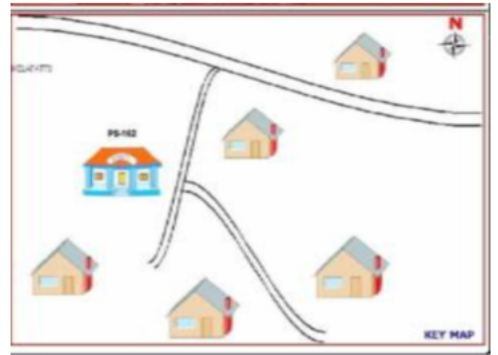

Cad View

Key MAP View