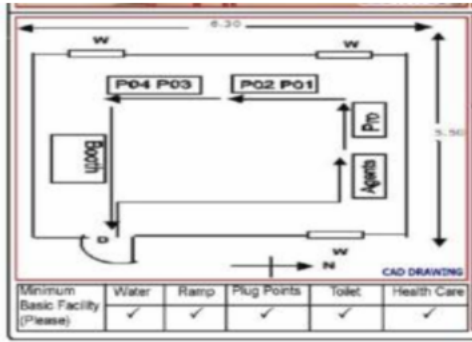

Google Map View

Polling Station Building Front View

Polling Station Front View

Cad View

Key MAP View

1 பெயர் : ஆனந்தி - கணவர் பெயர்: சத்தியராஜ் - வீட்டு எண் : 4-37B வயது : 30 பாலினம் : பெண்	ASU0716472 Photo is available	2 பெயர் : கண்ணன் தந்தையின் பெயர்: வேலுபிள்ளை வீட்டு எண் : 1029ஏ வயது : 53 பாலினம் : ஆண்	ASU2212686 Photo is available	3 பெயர் : கிருஷ்ணவேணி கணவர் பெயர்: கண்ணன் வீட்டு எண் : 1029A வயது : 52 பாலினம் : பெண்	ASU2216174 Photo is available
4 பெயர் : சபரிநாதன் தந்தையின் பெயர்: கண்ணன் வீட்டு எண் : 1029ஏ வயது : 31 பாலினம் : ஆண்	ASU2212892 Photo is available	5 பெயர் : சாருமதி தந்தையின் பெயர்: ராஜா வீட்டு எண் : 1029 ஏ வயது : 23 பாலினம் : பெண்	ASU1956887 Photo is available	6 பெயர் : சின்னப்பிள்ளை - கணவர் பெயர்: நல்லு - வீட்டு எண் : 1032 வயது : 73 பாலினம் : பெண்	ASU1570175 Photo is available
7 பெயர் : பழனியாண்டி - தந்தையின் பெயர்: நல்லு - வீட்டு எண் : 1032 வயது : 45 பாலினம் : ஆண்	JMJ1590793 Photo is available	8 பெயர் : பரமேஸ்வரி - கணவர் பெயர்: பழனியாண்டி - வீட்டு எண் : 1032 வயது : 44 பாலினம் : பெண்	JMJ2660413 Photo is available	9 பெயர் : கிட்டு - தந்தையின் பெயர்: நல்லான் - வீட்டு எண் : 1032 வயது : 35 பாலினம் : ஆண்	ASU0466771 Photo is available
10 பெயர் : ராஜேஸ்வரி கணவர் பெயர்: கிட்டு வீட்டு எண் : 1032 வயது : 26 பாலினம் : பெண்	ASU1039270 Photo is available	11 பெயர் : யுவராஜ் பெ தந்தையின் பெயர்: பெரியசாமி வீட்டு எண் : 1032 வயது : 23 பாலினம் : ஆண்	ASU2124675 Photo is available	12 பெயர் : பூமிகா பெ தந்தையின் பெயர்: பெரியசாமி வீட்டு எண் : 1032 வயது : 21 பாலினம் : பெண்	ASU2126324 Photo is available
13 பெயர் : பெரியசாமி - தந்தையின் பெயர்: நல்லு - வீட்டு எண் : 1033 வயது : 51 பாலினம் : ஆண்	ASU1570183 Photo is available	14 பெயர் : முத்துலெட்சுமி - கணவர் பெயர்: பெரியசாமி - வீட்டு எண் : 1033 வயது : 46 பாலினம் : பெண்	JMJ2660421 Photo is available	15 பெயர் : ஆறுமுகம் - தந்தையின் பெயர்: நல்லு - வீட்டு எண் : 1033 வயது : 43 பாலினம் : ஆண்	JMJ2660439 Photo is available
16 பெயர் : கருப்பன் - தந்தையின் பெயர்: கருப்பன் - வீட்டு எண் : 1034 வயது : 71 பாலினம் : ஆண்	ASU1570191 Photo is available	17 பெயர் : மூக்காயி - கணவர் பெயர்: கருப்பன் - வீட்டு எண் : 1034 வயது : 66 பாலினம் : பெண்	ASU1570209 Photo is available	18 பெயர் : சின்னத்தாள் - கணவர் பெயர்: பழனியாண்டி - வீட்டு எண் : 1035 வயது : 71 பாலினம் : பெண்	ASU1570217 Photo is available
19 பெயர் : மூக்கன் - தந்தையின் பெயர்: பழனியாண்டி - வீட்டு எண் : 1035 வயது : 50 பாலினம் : ஆண்	ASU1570225 Photo is available	20 பெயர் : ராசு - தந்தையின் பெயர்: பழனியாண்டி - வீட்டு எண் : 1035 வயது : 45 பாலினம் : ஆண்	JMJ1511914 Photo is available	21 பெயர் : பாக்கியம் கணவர் பெயர்: மூக்கன் - வீட்டு எண் : 1035 வயது : 44 பாலினம் : பெண்	JMJ2872737 Photo is available
22 பெயர் : கருப்பையா - தந்தையின் பெயர்: நல்லு - வீட்டு எண் : 1036 வயது : 66 பாலினம் : ஆண்	ASU1570233 Photo is available	23 பெயர் : கருப்பாயி - கணவர் பெயர்: கருப்பையா - வீட்டு எண் : 1036 வயது : 61 பாலினம் : பெண்	ASU1570241 Photo is available	24 பெயர் : புஷ்பவள்ளி - கணவர் பெயர்: பழனிச்சாமி - வீட்டு எண் : 1036 வயது : 36 பாலினம் : பெண்	ASU0809145 Photo is available
25 பெயர் : மூக்கையா - தந்தையின் பெயர்: நல்லு - வீட்டு எண் : 1037 வயது : 59 பாலினம் : ஆண்	ASU1570274 Photo is available	26 பெயர் : சித்ரா - கணவர் பெயர்: மூக்கையா - வீட்டு எண் : 1037 வயது : 51 பாலினம் : பெண்	ASU1570282 Photo is available	27 பெயர் : பெரியத்தாள் - கணவர் பெயர்: நல்லு - வீட்டு எண் : 1037 வயது : 45 பாலினம் : பெண்	ASU0467001 Photo is available
28 பெயர் : விஜயகுமார் - கணவர் பெயர்: மூக்கையா - வீட்டு எண் : 1037 வயது : 28 பாலினம் : பெண்	ASU0910141 Photo is available	29 பெயர் : துளசிமணி தந்தையின் பெயர்: மூக்கையா வீட்டு எண் : 1037 வயது : 23 பாலினம் : ஆண்	ASU1959691 Photo is available	30 பெயர் : சின்னையா - தந்தையின் பெயர்: அழகர் - வீட்டு எண் : 1038 வயது : 56 பாலினம் : ஆண்	ASU1570290 Photo is available