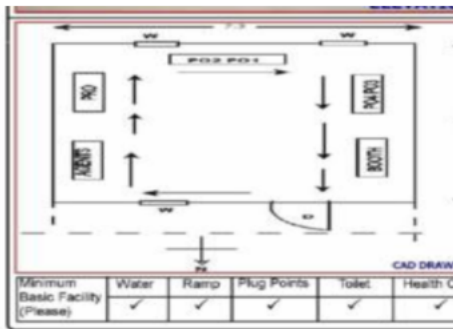

Google Map View

Polling Station Building Front View

Polling Station Front View

Cad View

Key MAP View

1	ASU1864818	பெயர் : முத்துக்கருபையா தந்தையின் பெயர்: சிதம்பரம் வீட்டு எண் : 000 வயது : 52 பாலினம் : ஆண்	Photo is available	2	ASU1864826	பெயர் : மது கணவர் பெயர்: முத்துக்கருபையா வீட்டு எண் : 000 வயது : 50 பாலினம் : பெண்	Photo is available	3	ASU0475244	பெயர் : சோலைபாண்டியன் - தந்தையின் பெயர்: கோவிந்தராஜ் - வீட்டு எண் : 1 வயது : 45 பாலினம் : ஆண்	Photo is available
4	ASU0656066	பெயர் : ரெங்கன் - தந்தையின் பெயர்: நாராயணன் - வீட்டு எண் : 1 வயது : 43 பாலினம் : ஆண்	Photo is available	5	ASU0982223	பெயர் : பாலு - தந்தையின் பெயர்: மருதையா - வீட்டு எண் : 1 வயது : 39 பாலினம் : ஆண்	Photo is available	6	JMJ2863199	பெயர் : அழகுமீனா - கணவர் பெயர்: ரெங்கசாமி - வீட்டு எண் : 1 வயது : 38 பாலினம் : பெண்	Photo is available
7	ASU0722090	பெயர் : செல்வராசு - தந்தையின் பெயர்: பெருமாள் - வீட்டு எண் : 1 வயது : 35 பாலினம் : ஆண்	Photo is available	8	ASU0940890	பெயர் : சாந்தி - கணவர் பெயர்: சோலை - வீட்டு எண் : 1 வயது : 30 பாலினம் : பெண்	Photo is available	9	ASU2013373	பெயர் : பார்வதி கணவர் பெயர்: பழனிவேல் வீட்டு எண் : 1 வயது : 23 பாலினம் : பெண்	Photo is available
10	ASU2029544	பெயர் : துரைராஜா தந்தையின் பெயர்: ராமன் வீட்டு எண் : 1 வயது : 22 பாலினம் : ஆண்	Photo is available	11	ASU2284057	பெயர் : தாமரை செல்வம் மு தந்தையின் பெயர்: முருகேசன் வீட்டு எண் : 1 வயது : 19 பாலினம் : ஆண்	Photo is available	12	ASU1785104	பெயர் : வளர்மதி - கணவர் பெயர்: செல்வராசு - வீட்டு எண் : 1A வயது : 55 பாலினம் : பெண்	Photo is available
13	ASU1785112	பெயர் : நீலமேகம் - தந்தையின் பெயர்: வீராச்சாமி - வீட்டு எண் : 1A வயது : 53 பாலினம் : ஆண்	Photo is available	14	ASU1785120	பெயர் : புகழ்செல்வி - கணவர் பெயர்: நீலமேகம் - வீட்டு எண் : 1A வயது : 51 பாலினம் : பெண்	Photo is available	15	ASU0163261	பெயர் : சோலை - கணவர் பெயர்: அழகுசோலை - வீட்டு எண் : 1A வயது : 40 பாலினம் : பெண்	Photo is available
16	ASU1922822	பெயர் : யோகேஸ்வரன் தந்தையின் பெயர்: நீலமேகம் வீட்டு எண் : 1ஏ வயது : 30 பாலினம் : ஆண்	Photo is available	17	ASU1785138	பெயர் : பார்ப்பம்மாள் - கணவர் பெயர்: இராமையா - வீட்டு எண் : 2 வயது : 71 பாலினம் : பெண்	Photo is available	18	ASU1785146	பெயர் : அன்பழகன் - தந்தையின் பெயர்: இராமையா - வீட்டு எண் : 2 வயது : 50 பாலினம் : ஆண்	Photo is available
19	JMJ2114601	பெயர் : ராஜாமணி - கணவர் பெயர்: கருணாநிதி வீட்டு எண் : 2 வயது : 48 பாலினம் : பெண்	Photo is available	20	ASU1878693	பெயர் : சுகந்தராஜன் பழனிசாமி தந்தையின் பெயர்: பழனிசாமி சின்னய்யா வீட்டு எண் : 2 வயது : 45 பாலினம் : ஆண்	Photo is available	21	ASU0552265	பெயர் : சோலை - தந்தையின் பெயர்: ரெங்கன் - வீட்டு எண் : 2 வயது : 44 பாலினம் : ஆண்	Photo is available
22	ASU0163329	பெயர் : அஞ்சலை - தந்தையின் பெயர்: முருகேசன் - வீட்டு எண் : 2 வயது : 39 பாலினம் : ஆண்	Photo is available	23	ASU0552281	பெயர் : பாலகிருஷ்ணன் - தந்தையின் பெயர்: ரெங்கன் - வீட்டு எண் : 2 வயது : 33 பாலினம் : ஆண்	Photo is available	24	ASU0929885	பெயர் : உமா மகேஸ்வரி - தந்தையின் பெயர்: தியாகராஜன் - வீட்டு எண் : 2 வயது : 32 பாலினம் : பெண்	Photo is available
25	ASU1017250	பெயர் : சேக்தாவுதுமுஹமது நௌபல் - தந்தையின் பெயர்: சையது முகமது - வீட்டு எண் : 2 வயது : 27 பாலினம் : ஆண்	Photo is available	# 26	ASU2290674	பெயர் : துர்காதேவி ராஜசேகர் தந்தையின் பெயர்: ராஜசேகர் வீட்டு எண் : 2 வயது : 18 பாலினம் : பெண்	Photo is available	27	ASU0940965	பெயர் : ராமலுர்த்தி - தந்தையின் பெயர்: பழனிச்சாமி - வீட்டு எண் : 2-1E வயது : 40 பாலினம் : ஆண்	Photo is available
28	ASU0722165	பெயர் : புஷ்பவள்ளி கணவர் பெயர்: அன்பழகன் வீட்டு எண் : 2-2 வயது : 40 பாலினம் : பெண்	Photo is available	29	ASU2068872	பெயர் : குருசாமி தாயின் பெயர்: வள்ளிகண்ணு வீட்டு எண் : 2/34 வயது : 21 பாலினம் : ஆண்	Photo is available	30	ASU0722587	பெயர் : ரெங்கம்மாள் - கணவர் பெயர்: மாயாண்டி - வீட்டு எண் : 2a வயது : 43 பாலினம் : பெண்	Photo is available