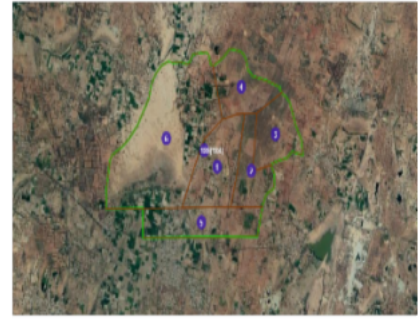

Google Map View