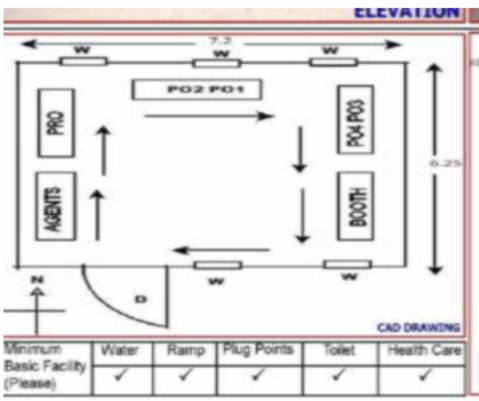

Google Map View

Polling Station Building Front View

Polling Station Front View

Cad View

Key MAP View

1	ASU0477315	பெயர் : சேகர் - தந்தையின் பெயர்: மாரியப்பன் - வீட்டு எண் : 1 வயது : 39 பாலினம் : ஆண்	Photo is available	2	ASU0477208	பெயர் : கருப்பையா - தந்தையின் பெயர்: சின்னையா - வீட்டு எண் : 1 வயது : 32 பாலினம் : ஆண்	Photo is available	3	ASU0983932	பெயர் : மகேஸ்வரி - தந்தையின் பெயர்: அடைக்கலம் - வீட்டு எண் : 1 வயது : 27 பாலினம் : பெண்	Photo is available
4	ASU0477216	பெயர் : பழனிச்சாமி - தாயின் பெயர்: கருப்பாயி - வீட்டு எண் : 4-6 வயது : 44 பாலினம் : ஆண்	Photo is available	5	ASU2014298	பெயர் : கஸ்தூரி கணவர் பெயர்: தேவராஜ் வீட்டு எண் : 4ஏ1 வயது : 42 பாலினம் : பெண்	Photo is available	6	ASU2146744	பெயர் : சண்முகப்பிரியா தந்தையின் பெயர்: தேவராஜ் வீட்டு எண் : 4ஏ-1, வயது : 20 பாலினம் : பெண்	Photo is available
7	ASU0661611	பெயர் : ஜடா ஹெலன் கிறிஸ்டி - தந்தையின் பெயர்: சிம்சோன் பாஸ்டின் - வீட்டு எண் : 61 வயது : 30 பாலினம் : பெண்	Photo is available	8	ASU2193571	பெயர் : மதியழகன் தந்தையின் பெயர்: அடைக்கலசாமி வீட்டு எண் : 08 வயது : 21 பாலினம் : ஆண்	Photo is available	9	ASU0274233	பெயர் : கிருஷ்ணசாமி - தந்தையின் பெயர்: மாணிக்கம் - வீட்டு எண் : 12 வயது : 36 பாலினம் : ஆண்	Photo is available
10	ASU2242824	பெயர் : மாரிக்கண்ணு கணவர் பெயர்: அஞ்சப்பன் வீட்டு எண் : 16 வயது : 42 பாலினம் : பெண்	Photo is available	11	ASU0661462	பெயர் : செல்வி - தந்தையின் பெயர்: பழனி - வீட்டு எண் : 44 வயது : 33 பாலினம் : பெண்	Photo is available	12	ASU0274050	பெயர் : அடைக்கலம் - தந்தையின் பெயர்: ரெங்கன் - வீட்டு எண் : 50 வயது : 36 பாலினம் : ஆண்	Photo is available
13	ASU1850528	பெயர் : சரத்குமார் தந்தையின் பெயர்: அடைக்கலம் வீட்டு எண் : 50 வயது : 24 பாலினம் : ஆண்	Photo is available	14	ASU2066546	பெயர் : தாமரைசெல்வன் தந்தையின் பெயர்: அழகுராஜ் வீட்டு எண் : 53 வயது : 21 பாலினம் : ஆண்	Photo is available	15	ASU0062158	பெயர் : சின்னத்தம்பி - தந்தையின் பெயர்: கருப்பையா - வீட்டு எண் : 56 வயது : 48 பாலினம் : ஆண்	Photo is available
16	ASU2286144	பெயர் : விமல நன்னி தந்தையின் பெயர்: நன்னி வீட்டு எண் : 79 வயது : 22 பாலினம் : பெண்	Photo is available	17	ASU0476572	பெயர் : அகிலா - கணவர் பெயர்: மாரிமுத்து - வீட்டு எண் : 101 வயது : 39 பாலினம் : பெண்	Photo is available	18	ASU1616739	பெயர் : சுப்பிரமணியன் - தந்தையின் பெயர்: சின்னத்தம்பி - வீட்டு எண் : 104 வயது : 50 பாலினம் : ஆண்	Photo is available
19	ASU2191336	பெயர் : விஜயா கணவர் பெயர்: ராமமூர்த்தி வீட்டு எண் : 113 வயது : 29 பாலினம் : பெண்	Photo is available	20	AXA1434414	பெயர் : செந்தூரியா தந்தையின் பெயர்: பாக்கியம் வீட்டு எண் : 126 வயது : 27 பாலினம் : பெண்	Photo is available	21	ASU1149921	பெயர் : நதியா தந்தையின் பெயர்: செல்வம் வீட்டு எண் : 271/49 வயது : 28 பாலினம் : பெண்	Photo is available
22	ASU1722321	பெயர் : விஜயா - கணவர் பெயர்: தனுஷ்கோடி வீட்டு எண் : 271/95 வயது : 52 பாலினம் : பெண்	Photo is available	23	ASU2234722	பெயர் : கருப்பையா தந்தையின் பெயர்: அழகையா வீட்டு எண் : 271/96 வயது : 79 பாலினம் : ஆண்	Photo is available	24	ASU2234714	பெயர் : கல்யாணி கணவர் பெயர்: கருப்பையா வீட்டு எண் : 271/96 வயது : 74 பாலினம் : பெண்	Photo is available
25	ASU1616747	பெயர் : வேலு - தந்தையின் பெயர்: சின்னான் - வீட்டு எண் : 274 வயது : 83 பாலினம் : ஆண்	Photo is available	26	ASU0511824	பெயர் : செல்வராசு - தந்தையின் பெயர்: வேலு - வீட்டு எண் : 274 வயது : 62 பாலினம் : ஆண்	Photo is available	27	ASU1616754	பெயர் : பன்னீர்செல்வம் - தந்தையின் பெயர்: வேலு - வீட்டு எண் : 274 வயது : 50 பாலினம் : ஆண்	Photo is available
28	JMJ1696665	பெயர் : இராஜேஸ்வரி - கணவர் பெயர்: பன்னீர்செல்வம் - வீட்டு எண் : 274 வயது : 46 பாலினம் : பெண்	Photo is available	29	ASU2014256	பெயர் : தாரணி தந்தையின் பெயர்: பன்னீர்செல்வம் வீட்டு எண் : 274 வயது : 24 பாலினம் : பெண்	Photo is available	30	ASU0165597	பெயர் : விஜயலெட்சுமி - கணவர் பெயர்: சீனிவாசன் - வீட்டு எண் : 274A வயது : 66 பாலினம் : பெண்	Photo is available